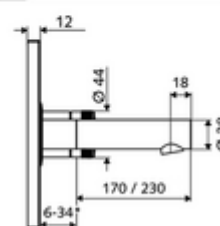

* In Abhängigkeit der SCHELL Unterputz-Masterbox

Kiszerezés

- Előlap infravörös szenzorablakkal
 - Kevertvízes működtető gomb átvezetőhüvellyel
- Szerelőkeret infravörös szenzoros elektronikával, programozható
- Falsík alatti hálózati egység 9 VDC, 100 - 240 VAC, 50 - 60 Hz
- Fali kifolyó perlátorral (lopásbiztos)
- Rögzítő alkatrészek

Technikai adatok

- Állíthatóság az SWS/ SSC rendszereken keresztül
 - Szenzor hatótávolsága (rövid / közepes / hosszú)
 - Programozás a szenzorablakon keresztül (ki / be)
 - Max. működési idő (1 - 360 mp)
 - Utólagos működési idő (0,6 - 60 mp)
 - Pangó víz elleni öblítés (ki / 5 - 600 mp, 1 - 240 óránként az utolsó öblítés után / 1 - 240 óránként)
 - Folyamatos öblítés termikus fertőtlenítéshez, forrázás elleni védelemmel (ki / 15 - 600 mp)
 - Tartós átfolyás (ki / 15 - 600 mp)
 - Energiatakarékos üzemmód (ki / 1 - 254 óránként az utolsó használat után)
 - Takarítás stop (ki / 60 - 360 mp)
- Állíthatóság közelítő reflexszel
 - Szenzor hatótávolsága (rövid / közepes / hosszú)
 - Pangó víz elleni öblítés (ki / 30 mp, 24 óránként az utolsó öblítés után / 24 óránként)
 - Folyamatos öblítés termikus fertőtlenítéshez, forrázás elleni védelemmel (ki / 300 mp / 120 mp)
 - Takarítás stop (ki / 60 mp)
- Átfolyás: átfolyási mennyiség, nyomástól független, max.: 5 l/min
- víznyomás: 1,0 - 5,0 bar
- max. nyugalmi nyomás: 8 bar
- Max. üzemi hőmérséklet: 70 °C (80 °C termikus fertőtlenítéshez)
- Alapanyag: Kifolyó Sárgaréz, az ivóvízről szóló német rendeletnek megfelelően; Működtetés Sárgaréz; Előlap Sárgaréz
- Felület: Kifolyó Króm; Működtetés Króm; Előlap Króm
- Kifolyó: k 110 mm
- Az előlap méretei: s 188 mm x m 180 mm x m 12 mm