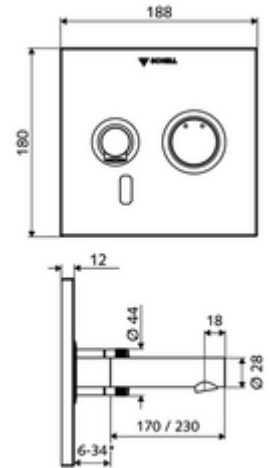

cikkszám: 01 932 06 99

LINUS W-E-M vakolat alatti csaptelep Kevert víz

WBW-E-M falsík alatti Masterboxhoz. Infravörös szenzor által vezérelt. Hálózati működtetés. A SCHELL vízmenedzsmment rendszerrel történő hálózatra kapcsoláshoz alkalmas. SCHELL Single Control SSC rendszeren keresztül paraméterezhető.

* In Abhängigkeit der SCHELL Unterputz-Masterbox

Kiszerezés

- Előlap infravörös szenzorablakkal
 - Kevertvízes működtető gomb átvezetőhüvellyel
- Szerelőkeret infravörös szenzoros elektronikával, programozható
- Falsík alatti hálózati egység 9 VDC, 100 - 240 VAC, 50 - 60 Hz
- Fali kifolyó perlátorral (lopásbiztos)
- Rögzítő alkatrészek