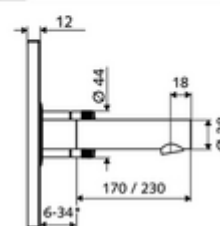

* In Abhängigkeit der SCHELL Unterputz-Masterbox

Kiszerezés

- Előlap infravörös szenzorablakkal
 - Kevertvízes működtető gomb átvezetőhüvellyel
- Szerelőkeret infravörös szenzoros elektronikával, programozható
- Falsík alatti hálózati egység 9 VDC, 100 - 240 VAC, 50 - 60 Hz
- Fali kifolyó perlátorral (lopásbiztos)
- Rögzítő alkatrészek

Technikai adatok

- Állíthatóság az SWS/ SSC rendszereken keresztül
 - Szenzor hatótávolsága (rövid / közepes / hosszú)
 - Programozás a szenzorablakon keresztül (ki / be)
 - Max. működési idő (1 - 360 mp)
 - Utólagos működési idő (0,6 - 60 mp)
 - Pangó víz elleni öblítés (ki / 5 - 600 mp, 1 - 240 óránként az utolsó öblítés után / 1 - 240 óránként)
 - Folyamatos öblítés termikus fertőtlenítéshez, forrázás elleni védelemmel (ki / 15 - 600 mp)
 - Tartós átfolyás (ki / 15 - 600 mp)
 - Energiatakarékos üzemmód (ki / 1 - 254 óránként az utolsó használat után)
 - Takarítás stop (ki / 60 - 360 mp)
- Állíthatóság közelítő reflexszel
 - Szenzor hatótávolsága (rövid / közepes / hosszú)
 - Pangó víz elleni öblítés (ki / 30 mp, 24 óránként az utolsó öblítés után / 24 óránként)
 - Folyamatos öblítés termikus fertőtlenítéshez, forrázás elleni védelemmel (ki / 300 mp / 120 mp)
 - Takarítás stop (ki / 60 mp)
- Átfolyás: átfolyási mennyiség, nyomástól független, max.: 5 l/min
- víznyomás: 1,0 - 5,0 bar
- max. nyugalmi nyomás: 8 bar
- Max. üzemi hőmérséklet: 70 °C (80 °C termikus fertőtlenítéshez)
- Alapanyag: Kifolyó Sárgaréz, az ivóvízről szóló német rendeletnek megfelelően; Működtetés Sárgaréz; Előlap Sárgaréz
- Felület: Kifolyó Króm; Működtetés Króm; Előlap Króm
- Kifolyó: k 170 mm
- Az előlap méretei: s 188 mm x m 180 mm x m 12 mm