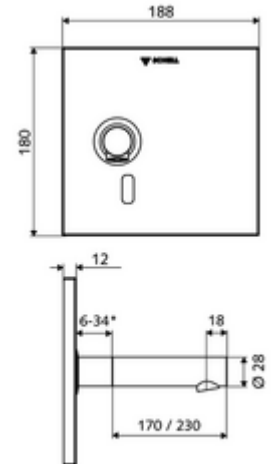

Szállítási adatok

- súly: 1,84 kg/Darab
- csomagolási egység: 1

* In Abhängigkeit der SCHELL Unterputz-Masterbox

Szükséges alkatrészek

WBW-E-V vakolat alatti Masterbox

Cikkszám.: 01 947 00 99

Ajánlott alkatrészek