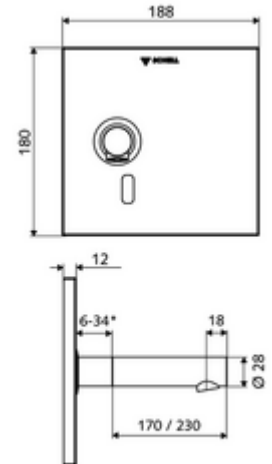

### Szállítási adatok

- súly: 2,01 kg/Darab
- csomagolási egység: 1

\* In Abhängigkeit der SCHELL Unterputz-Masterbox