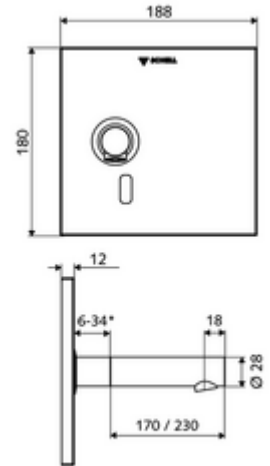

### Szállítási adatok

- súly: 2,01 kg/Darab
- csomagolási egység: 1

\* In Abhängigkeit der SCHELL Unterputz-Masterbox