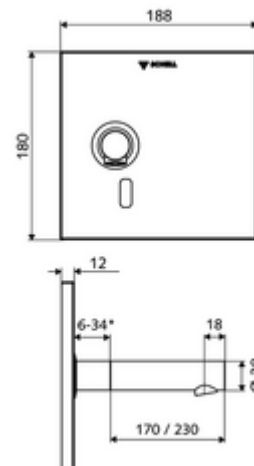

cikkszám: 01 939 28 99

LINUS W-E-V vakolat alatti csaptelep Hideg víz / előkevert víz

WBW-E-V falsík alatti Masterboxhoz. Infravörös szenzor által vezérelt. Elemes működtetés. A SCHELL vízmenedzsment rendszerrel történő hálózatra kapcsoláshoz alkalmas. SCHELL Single Control SSC rendszeren keresztül paraméterezhető.