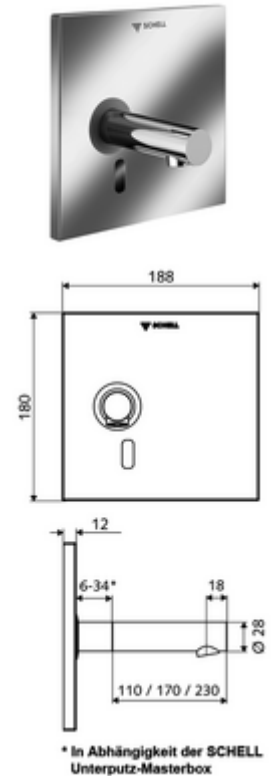

Technikai adatok

- Állíthatóság az SWS/ SSC rendszereken keresztül
  - Szenzor hatótávolsága (rövid / közepes / hosszú)
  - Programozás a szenzorablakon keresztül (ki / be)
  - Max. működési idő (1 - 360 mp)
  - Utólagos működési idő (0,6 - 60 mp)
  - Pangó víz elleni öblítés (ki / 5 - 600 mp, 1 - 240 óránként az utolsó öblítés után / 1 - 240 óránként)
  - Folyamatos öblítés termikus fertőtlenítéshez, forrázás elleni védelemmel (ki / 15 - 600 mp)
  - Tartós átfolyás (ki / 15 - 600 mp)
  - Energiatakarékos üzemmód (ki / 1 - 254 óránként az utolsó használat után)
  - Takarítás stop (ki / 60 - 360 mp)
- Állíthatóság közelítő reflexszel
  - Szenzor hatótávolsága (rövid / közepes / hosszú)
  - Pangó víz elleni öblítés (ki / 30 mp, 24 óránként az utolsó öblítés után / 24 óránként)
  - Folyamatos öblítés termikus fertőtlenítéshez, forrázás elleni védelemmel (ki / 300 mp / 120 mp)
  - Takarítás stop (ki / 60 mp)
- Átfolyás: átfolyási mennyiség, nyomástól független, max.: 5 l/min
- víznyomás: 1,0 - 5,0 bar
- max. nyugalmi nyomás: 8 bar
- Max. üzemi hőmérséklet: 70 °C (80 °C termikus fertőtlenítéshez)
- Alapanyag: Kifolyó Sárgaréz, az ivóvízről szóló német rendeletnek megfelelően; Előlap Rozsdamentes acél
- Felület: Kifolyó Króm; Előlap Szálcsiszolt rozsdamentes acél
- Kifolyó: k 230 mm
- Az előlap méretei: s 188 mm x m 180 mm x m 12 mm

Szállítási adatok

- súly: 1,96 kg/Darab
- csomagolási egység: 1

Szükséges alkatrészek

WBW-E-V vakolat alatti Masterbox

Cikkszám.: 01 947 00 99