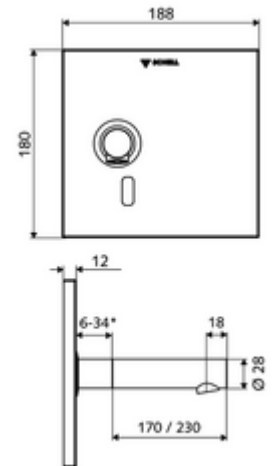

Szállítási adatok

- súly: 1,61 kg/Darab
- csomagolási egység: 1

* In Abhängigkeit der SCHELL Unterputz-Masterbox

Szükséges alkatrészek

WBW-E-V vakolat alatti Masterbox

Cikkszám.: 01 947 00 99

Ajánlott alkatrészek