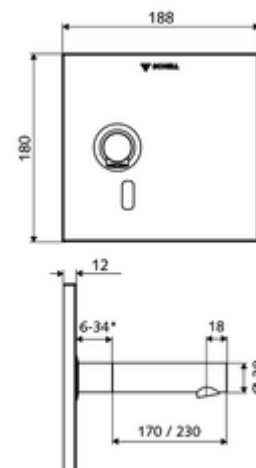

### Szállítási adatok

- súly: 1,86 kg/Darab
- csomagolási egység: 1

\* In Abhängigkeit der SCHELL Unterputz-Masterbox