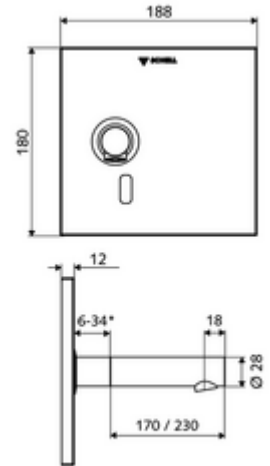

### Szállítási adatok

- súly: 1,86 kg/Darab
- csomagolási egység: 1

\* In Abhängigkeit der SCHELL Unterputz-Masterbox