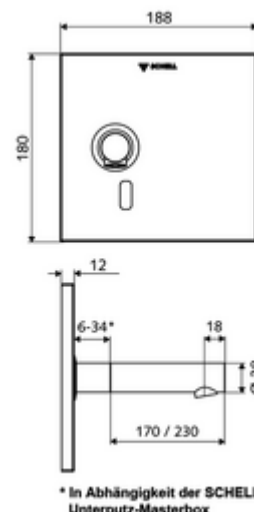

Technikai adatok

- Állíthatóság az SWS/ SSC rendszereken keresztül
  - Szenzor hatótávolsága (rövid / közepes / hosszú)
  - Programozás a szenzorablakon keresztül (ki / be)
  - Max. működési idő (1 - 360 mp)
  - Utólagos működési idő (0,6 - 60 mp)
  - Pangó víz elleni öblítés (ki / 5 - 600 mp, 1 - 240 óránként az utolsó öblítés után / 1 - 240 óránként)
  - Folyamatos öblítés termikus fertőtlenítéshez, forrázás elleni védelemmel (ki / 15 - 600 mp)
  - Tartós átfolyás (ki / 15 - 600 mp)
  - Energiatakarékos üzemmód (ki / 1 - 254 óránként az utolsó használat után)
  - Takarítás stop (ki / 60 - 360 mp)
- Állíthatóság közelítő reflexszel
  - Szenzor hatótávolsága (rövid / közepes / hosszú)
  - Pangó víz elleni öblítés (ki / 30 mp, 24 óránként az utolsó öblítés után / 24 óránként)
  - Folyamatos öblítés termikus fertőtlenítéshez, forrázás elleni védelemmel (ki / 300 mp / 120 mp)
  - Takarítás stop (ki / 60 mp)
- Átfolyás: átfolyási mennyiség, nyomástól független, max.: 5 l/min
- víznyomás: 1,0 - 5,0 bar
- max. nyugalmi nyomás: 8 bar
- Max. üzemi hőmérséklet: 70 °C (80 °C termikus fertőtlenítéshez)
- Alapanyag: Kifolyó Sárgaréz, az ivóvízről szóló német rendeletnek megfelelően; Előlap Rozsdamentes acél
- Felület: Kifolyó Króm; Előlap Szálcsiszolt rozsdamentes acél
- Kifolyó: k 170 mm
- Az előlap méretei: s 188 mm x m 180 mm x m 12 mm

Szállítási adatok

- súly: 1,78 kg/Darab
- csomagolási egység: 1

Szükséges alkatrészek

WBW-E-V vakolat alatti Masterbox

Cikkszám.: 01 947 00 99