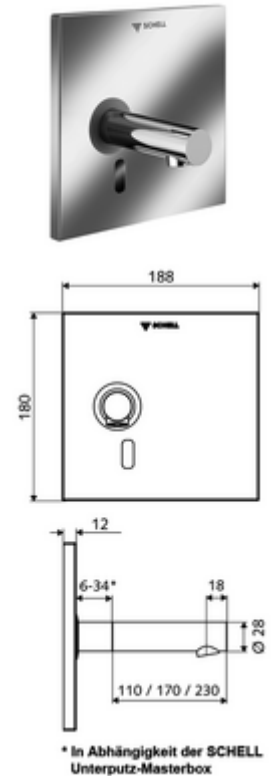

Technikai adatok

- Állíthatóság az SWS/ SSC rendszereken keresztül
  - Szenzor hatótávolsága (rövid / közepes / hosszú)
  - Programozás a szenzorablakon keresztül (ki / be)
  - Max. működési idő (1 - 360 mp)
  - Utólagos működési idő (0,6 - 60 mp)
  - Pangó víz elleni öblítés (ki / 5 - 600 mp, 1 - 240 óránként az utolsó öblítés után / 1 - 240 óránként)
  - Folyamatos öblítés termikus fertőtlenítéshez, forrázás elleni védelemmel (ki / 15 - 600 mp)
  - Tartós átfolyás (ki / 15 - 600 mp)
  - Energiatakarékos üzemmód (ki / 1 - 254 óránként az utolsó használat után)
  - Takarítás stop (ki / 60 - 360 mp)
- Állíthatóság közelítő reflexszel
  - Szenzor hatótávolsága (rövid / közepes / hosszú)
  - Pangó víz elleni öblítés (ki / 30 mp, 24 óránként az utolsó öblítés után / 24 óránként)
  - Folyamatos öblítés termikus fertőtlenítéshez, forrázás elleni védelemmel (ki / 300 mp / 120 mp)
  - Takarítás stop (ki / 60 mp)
- Átfolyás: átfolyási mennyiség, nyomástól független, max.: 5 l/min
- víznyomás: 1,0 - 5,0 bar
- max. nyugalmi nyomás: 8 bar
- Max. üzemi hőmérséklet: 70 °C (80 °C termikus fertőtlenítéshez)
- Alapanyag: Kifolyó Sárgaréz, az ivóvízről szóló német rendeletnek megfelelően; Előlap Rozsdamentes acél
- Felület: Kifolyó Króm; Előlap Szálcsiszolt rozsdamentes acél
- Kifolyó: k 170 mm
- Az előlap méretei: s 188 mm x m 180 mm x m 12 mm

Szállítási adatok

- súly: 1,78 kg/Darab
- csomagolási egység: 1

Szükséges alkatrészek

WBW-E-V vakolat alatti Masterbox

Cikkszám.: 01 947 00 99