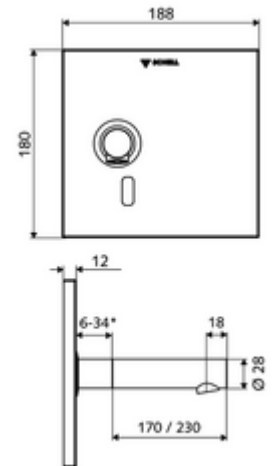

Szállítási adatok

- súly: 2,00 kg/Darab
- csomagolási egység: 1

* In Abhängigkeit der SCHELL Unterputz-Masterbox

Szükséges alkatrészek

WBW-E-V vakolat alatti Masterbox

Cikkszám.: 01 947 00 99

Ajánlott alkatrészek