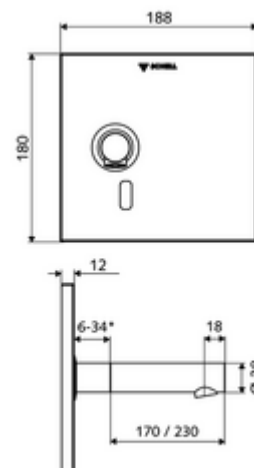

Szállítási adatok

- súly: 2,00 kg/Darab
- csomagolási egység: 1

* In Abhängigkeit der SCHELL Unterputz-Masterbox

Szükséges alkatrészek

WBW-E-V vakolat alatti Masterbox

Cikkszám.: 01 947 00 99

Ajánlott alkatrészek