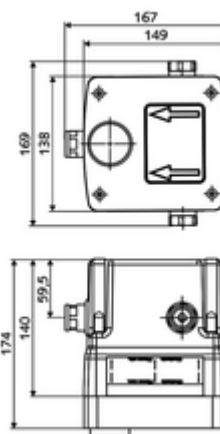

### Kiszerezelés

- Masterbox
  - Szerkezeti ház
  - Falba építhető mosdócsaptelep 2 előelzáróval
  - 6 V-os mágnesszelep
  - Kevert vizes kartus
  - 2 előszűrő
  - 2 visszafolyásgátló (EN 1717: EB)
  - Fali kifolyó tartó
- Öblítőcsonk
- Vakolófedél

### Technikai adatok

- átfolyási mennyiség 3 bar nyomás esetén: 15 l/min
- víznyomás: 1,0 - 5,0 bar
- max. nyugalmi nyomás: 8 bar
- Max. üzemi hőmérséklet: 70 °C (80 °C termikus fertőtlenítéshez)
- Alapanyag: Ház Műanyag; Vívezeték Kiválómentes sárgaréz, az ivóvízről szóló német rendeletnek megfelelően
- Méretek: s 149 mm x m 138 mm x m 140 mm
- beépítési mélység: 100 - 124 mm
- Csatlakozás: 2x menet: 1/2 bm
- Engedélyek: Belgaqua