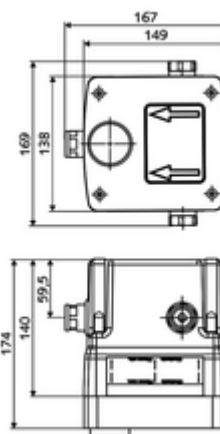

### Kiszerezés

- Masterbox
  - Szerkezeti ház
  - Falba építhető mosdócsaptelep 2 előelzáróval
  - 6 V-os mágnesszelep
  - Kevert vizes kartus
  - 2 előszűrő
  - 2 visszafolyásgátló (EN 1717: EB)
  - Fali kifolyó tartó
- Öblítőcsonk
- Vakolófedél

### Technikai adatok

- átfolyási mennyiség 3 bar nyomás esetén: 15 l/min
- víznyomás: 1,0 - 5,0 bar
- max. nyugalmi nyomás: 8 bar
- Max. üzemi hőmérséklet: 70 °C (80 °C termikus fertőtlenítéshez)
- Alapanyag: Ház Műanyag; Vízvezeték Kiválómentes sárgaréz, az ivóvízről szóló német rendeletnek megfelelően
- Méretek: s 149 mm x m 138 mm x m 140 mm
- beépítési mélység: 100 - 124 mm
- Csatlakozás: 2x menet: 1/2 bm
- Engedélyek: Belgaqua