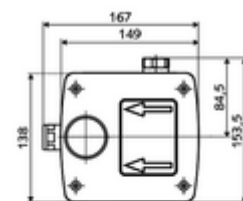

cikkszám: 01 947 00 99

WBW-E-V vakolat alatti Masterbox Hideg víz / előkevert víz

LINUS W-E-V falsík alatti mosdócsaptelepekhez. Elektronikus működtetés. Tömített házon keresztül történő átvezetésekkel és belső előelzáróval.

Kiszerezés

- Masterbox
  - Szerkezeti ház
  - Falba építhető mosdócsaptelep előelzáróval
  - 6 V-os mágnesszelep
  - Előszűrő
  - visszafolyásgátló (EN 1717: EB)
  - Fali kifolyó tartó
- Öblítőcsonk
- Vakolófedél

Technikai adatok

- átfolyási mennyiség 3 bar nyomás esetén: 15 l/min
- víznyomás: 1,0 - 5,0 bar
- max. nyugalmi nyomás: 8 bar
- Max. üzemi hőmérséklet: 70 °C (80 °C termikus fertőtlenítéshez)
- Alapanyag: Ház Műanyag; Vízvezeték Kiváló minőségű sárgaréz, az ivóvízről szóló német rendeletnek megfelelően
- Méretek: s 149 mm x m 138 mm x m 140 mm
- beépítési mélység: 100 - 124 mm
- Csatlakozás: menet: 1/2 bm
- Engedélyek: Belgaqua

Szállítási adatok

- súly: 1,98 kg/Darab
- csomagolási egység: 1

Szükséges alkatrészek

LINUS W-E-V vakolat alatti csaptelep	Cikkszám.: 01 938 06 99	vagy
LINUS W-E-V vakolat alatti csaptelep	Cikkszám.: 01 939 06 99	vagy
LINUS W-E-V vakolat alatti csaptelep	Cikkszám.: 01 938 28 99	vagy
LINUS W-E-V vakolat alatti csaptelep	Cikkszám.: 01 939 28 99	vagy
LINUS W-E-V vakolat alatti csaptelep	Cikkszám.: 01 941 06 99	vagy
LINUS W-E-V vakolat alatti csaptelep	Cikkszám.: 01 942 06 99	vagy
LINUS W-E-V vakolat alatti csaptelep	Cikkszám.: 01 941 28 99	vagy
LINUS W-E-V vakolat alatti csaptelep	Cikkszám.: 01 942 28 99	vagy
<u>DIN 18534 szerinti épületszigeteléshez</u>		
Szigetelő gallér	Cikkszám.: 00 919 00 99	

Ajánlott alkatrészek

MONTUS mosdó szerelőmodul	Cikkszám.: 03 088 00 99