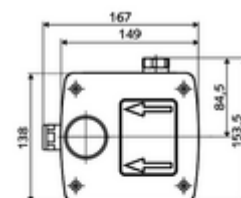

cikkszám: 01 947 00 99

WBW-E-V vakolat alatti Masterbox Hideg víz / előkevert víz

LINUS W-E-V falsík alatti mosdócsaptelepekhez. Elektronikus működtetés. Tömített házon keresztül történő átvezetésekkel és belső előelzáróval.

Kiszerezelés

- Masterbox
  - Szerkezeti ház
  - Falba építhető mosdócsaptelep előelzáróval
  - 6 V-os mágnesszelep
  - Előszűrő
  - visszafolyásgátló (EN 1717: EB)
  - Fali kifolyó tartó
- Öblítőcsonk
- Vakolófedél

Technikai adatok

- átfolyási mennyiség 3 bar nyomás esetén: 15 l/min
- víznyomás: 1,0 - 5,0 bar
- max. nyugalmi nyomás: 8 bar
- Max. üzemi hőmérséklet: 70 °C (80 °C termikus fertőtlenítéshez)
- Alapanyag: Ház Műanyag; Vívezeték Kiválómentes sárgaréz, az ivóvízről szóló német rendeletnek megfelelően
- Méretek: s 149 mm x m 138 mm x m 140 mm
- beépítési mélység: 100 - 124 mm
- Csatlakozás: menet: 1/2 bm
- Engedélyek: Belgaqua

Szállítási adatok

- súly: 1,98 kg/Darab
- csomagolási egység: 1

Szükséges alkatrészek

LINUS W-E-V vakolat alatti csaptelep	Cikkszám.: 01 938 06 99	vagy
LINUS W-E-V vakolat alatti csaptelep	Cikkszám.: 01 939 06 99	vagy
LINUS W-E-V vakolat alatti csaptelep	Cikkszám.: 01 938 28 99	vagy
LINUS W-E-V vakolat alatti csaptelep	Cikkszám.: 01 939 28 99	vagy
LINUS W-E-V vakolat alatti csaptelep	Cikkszám.: 01 941 06 99	vagy
LINUS W-E-V vakolat alatti csaptelep	Cikkszám.: 01 942 06 99	vagy
LINUS W-E-V vakolat alatti csaptelep	Cikkszám.: 01 941 28 99	vagy
LINUS W-E-V vakolat alatti csaptelep	Cikkszám.: 01 942 28 99	vagy
<u>DIN 18534 szerinti épületszigeteléshez</u> Szigetelő gallér	Cikkszám.: 00 919 00 99	

Ajánlott alkatrészek

MONTUS mosdó szerelőmodul	Cikkszám.: 03 088 00 99