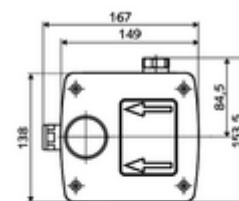

cikkszám: 01 947 00 99

WBW-E-V vakolat alatti Masterbox Hideg víz / előkevert víz

LINUS W-E-V falsík alatti mosdócsaptelepekhez. Elektronikus működtetés. Tömített házon keresztül történő átvezetésekkel és belső előelzáróval.

Kiszerezés

- Masterbox
  - Szerkezeti ház
  - Falba építhető mosdócsaptelep előelzáróval
  - 6 V-os mágnesszelep
  - Előszűrő
  - visszafolyásgátló (EN 1717: EB)
  - Fali kifolyó tartó
- Öblítőcsonk
- Vakolófedél

Technikai adatok

- átfolyási mennyiség 3 bar nyomás esetén: 15 l/min
- víznyomás: 1,0 - 5,0 bar
- max. nyugalmi nyomás: 8 bar
- Max. üzemi hőmérséklet: 70 °C (80 °C termikus fertőtlenítéshez)
- Alapanyag: Ház Műanyag; Vízvezeték Kiváló minőségű sárgaréz, az ivóvízről szóló német rendeletnek megfelelően
- Méretek: s 149 mm x m 138 mm x m 140 mm
- beépítési mélység: 100 - 124 mm
- Csatlakozás: menet: 1/2 bm
- Engedélyek: Belgaqua

Szállítási adatok

- súly: 1,98 kg/Darab
- csomagolási egység: 1

Szükséges alkatrészek

LINUS W-E-V vakolat alatti csaptelep	Cikkszám.: 01 938 06 99	vagy
LINUS W-E-V vakolat alatti csaptelep	Cikkszám.: 01 939 06 99	vagy
LINUS W-E-V vakolat alatti csaptelep	Cikkszám.: 01 938 28 99	vagy
LINUS W-E-V vakolat alatti csaptelep	Cikkszám.: 01 939 28 99	vagy
LINUS W-E-V vakolat alatti csaptelep	Cikkszám.: 01 941 06 99	vagy
LINUS W-E-V vakolat alatti csaptelep	Cikkszám.: 01 942 06 99	vagy
LINUS W-E-V vakolat alatti csaptelep	Cikkszám.: 01 941 28 99	vagy
LINUS W-E-V vakolat alatti csaptelep	Cikkszám.: 01 942 28 99	vagy
<u>DIN 18534 szerinti épületszigeteléshez</u> Szigetelő gallér	Cikkszám.: 00 919 00 99	

Ajánlott alkatrészek

MONTUS mosdó szerelőmodul	Cikkszám.: 03 088 00 99