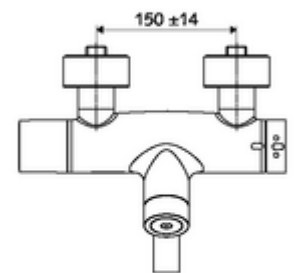

Technikai adatok

- Állíthatóság az SWS/ SSC rendszereken keresztül
  - Működtetőerő (alacsony / közepes / nagy)
  - Kézi programozás (ki / be)
  - Max. működési idő (1 - 950 mp)
  - Pangó víz elleni öblítés (ki / 1- 1000 mp, 1 - 250 óránként az utolsó öblítés után / 1 - 250 óránként)
  - Működtetési idő (ki / 1 - 255 mp, időtúllépés 1 - 2000 perc)
- Einstellmöglichkeiten über manuelle Programmierung
  - Max. működési idő (4 - 120 mp, 10 programfokozat)
  - Pangó víz elleni öblítés (ki / 20 mp, 24 óránként)
- Átfolyás: átfolyási mennyiség, nyomástól független, max.: 5 l/min
- víznyomás: 1,0 - 5,0 bar
- max. nyugalmi nyomás: 8 bar
- Max. üzemi hőmérséklet: 70 °C (80 °C termikus fertőtlenítéshez)
- Alapanyag: Kifolyó Sárgaréz, az ivóvízről szóló német rendeletnek megfelelően; Ház Sárgaréz, az ivóvízről szóló német rendeletnek megfelelően
- Felület: Króm
- perlátor középvonaláig mért távolság: 210 mm
- Csatlakozás: 2x DN 15 menet: 1/2 km
- Engedélyek: PA-IX 28575/IO, Belgaqua
- zajosztály: I
- átfolyási mennyiségi osztály: O

Szállítási adatok

- súly: 5,20 kg/Darab
- csomagolási egység: 1