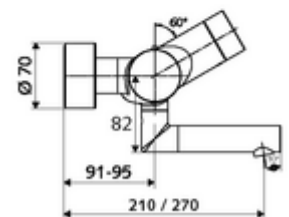

Technikai adatok

- Állíthatóság az SWS/ SSC rendszereken keresztül
  - Működtetőerő (alacsony / közepes / nagy)
  - Kézi programozás (ki / be)
  - Max. működési idő (1 - 950 mp)
  - Pangó víz elleni öblítés (ki / 1- 1000 mp, 1 - 250 óránként az utolsó öblítés után / 1 - 250 óránként)
  - Működtetési idő (ki / 1 - 255 mp, időtúllépés 1 - 2000 perc)
- Einstellmöglichkeiten über manuelle Programmierung
  - Max. működési idő (4 - 120 mp, 10 programfokozat)
  - Pangó víz elleni öblítés (ki / 20 mp, 24 óránként)
- Átfolyás: átfolyási mennyiség, nyomástól független, max.: 5 l/min
- víznyomás: 1,0 - 5,0 bar
- max. nyugalmi nyomás: 8 bar
- Max. üzemi hőmérséklet: 70 °C (80 °C termikus fertőtlenítéshez)
- Alapanyag: Kifolyó Sárgaréz, az ivóvízről szóló német rendeletnek megfelelően; Ház Sárgaréz, az ivóvízről szóló német rendeletnek megfelelően
- Felület: Króm
- perlátor középvonaláig mért távolság: 210 mm
- Csatlakozás: 2x DN 15 menet: 1/2 km
- Engedélyek: PA-IX 28575/IO, Belgaqua
- zajosztály: I
- átfolyási mennyiségi osztály: O

Szállítási adatok

- súly: 5,20 kg/Darab
- csomagolási egység: 1