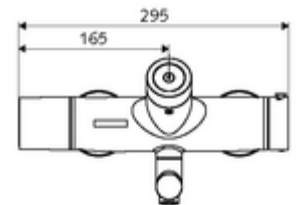

Szállítási adatok

- súly: 5,20 kg/Darab
- csomagolási egység: 1

Szükséges alkatrészek

SWS szerver

Cikkszám.: 00 500 00 99

Ajánlott alkatrészek

Z-csatlakozósztett előelzárószeleppel

Cikkszám.: 23 775 00 99