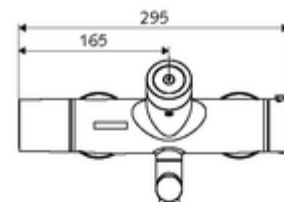

Szállítási adatok

- súly: 5,20 kg/Darab
- csomagolási egység: 1

Szükséges alkatrészek

SWS szerver Cikkszám.: 00 500 00 99

Ajánlott alkatrészek

Z-csatlakozósztett előelzárószeleppel	Cikkszám.: 23 775 00 99	
OPEN mosdó lefolyószelep	Cikkszám.: 02 002 06 99	vagy
PUSH OPEN mosdó lefolyószelep	Cikkszám.: 02 000 06 99	vagy