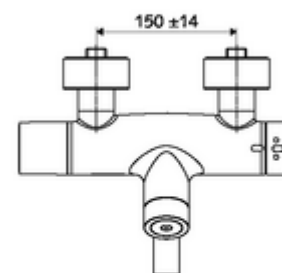

Kiszzerelés

- Elektronikus önelzáró, zár falon kívüli mosdócsaptelep
 - EN 1111 normának megfelelő ThermoProtect termosztát, kioldható/szabályozható 38 °C-os hőmérsékletkorlátozás, forrázás elleni védelem a hidegvízellátás kimaradása esetén
 - CVD-érintőelektronika, programozható, IP65 fröccsenő víz és vízszugár elleni védelemmel
 - SWS BE-F VITUS busz extender rádió
 - 6 V-os mágnesszelep előszűrővel
 - 2 visszafolyásgátló (EN 1717: EB)
 - Elfördíhtető kifolyó (reteszellhető) perlátorral
 - 6 V-os elemtartó (beépített)
- 4x AA 1,5 V-os alkáli elem
- 2 Z-idom és takarórózsa (állítható mélységű)

Szállítási adatok

- súly: 5,39 kg/Darab
- csomagolási egység: 1

Szükséges alkatrészek

SWS szerver Cikkszám.: 00 500 00 99

Ajánlott alkatrészek

Z-csatlakozósztett előelzárószeleppel	Cikkszám.: 23 775 00 99	
OPEN mosdó lefolyószelep	Cikkszám.: 02 002 06 99	vagy
PUSH OPEN mosdó lefolyószelep	Cikkszám.: 02 000 06 99	vagy