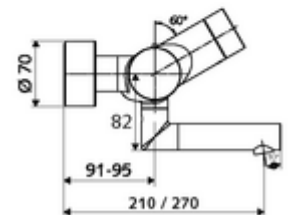

Szállítási adatok

- súly: 5,39 kg/Darab
- csomagolási egység: 1

Szükséges alkatrészek

SWS szerver Cikkszám.: 00 500 00 99

Ajánlott alkatrészek

| | | |
|---------------------------------------|-------------------------|------|
| Z-csatlakozósztett előelzárószeleppel | Cikkszám.: 23 775 00 99 | |
| OPEN mosdó lefolyószelep | Cikkszám.: 02 002 06 99 | vagy |
| PUSH OPEN mosdó lefolyószelep | Cikkszám.: 02 000 06 99 | vagy |