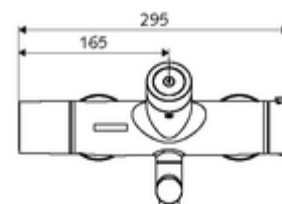

Szállítási adatok

- súly: 5,39 kg/Darab
- csomagolási egység: 1

Szükséges alkatrészek

SWS szerver Cikkszám.: 00 500 00 99

Ajánlott alkatrészek

Z-csatlakozósztett előelzárószeleppel	Cikkszám.: 23 775 00 99	
OPEN mosdó lefolyószelep	Cikkszám.: 02 002 06 99	vagy
PUSH OPEN mosdó lefolyószelep	Cikkszám.: 02 000 06 99	vagy