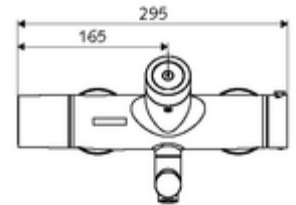

Szállítási adatok

- súly: 5,39 kg/Darab
- csomagolási egység: 1

Szükséges alkatrészek

SWS szerver Cikkszám.: 00 500 00 99

Ajánlott alkatrészek

| | | |
|---------------------------------------|-------------------------|------|
| Z-csatlakozósztett előelzárószeleppel | Cikkszám.: 23 775 00 99 | |
| OPEN mosdó lefolyószelep | Cikkszám.: 02 002 06 99 | vagy |
| PUSH OPEN mosdó lefolyószelep | Cikkszám.: 02 000 06 99 | vagy |