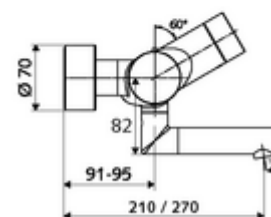

Szállítási adatok

- súly: 5,39 kg/Darab
- csomagolási egység: 1

Szükséges alkatrészek

SWS szerver Cikkszám.: 00 500 00 99

Ajánlott alkatrészek

Z-csatlakozósztett előelzárószeleppel	Cikkszám.: 23 775 00 99	
OPEN mosdó lefolyószelep	Cikkszám.: 02 002 06 99	vagy
PUSH OPEN mosdó lefolyószelep	Cikkszám.: 02 000 06 99	vagy