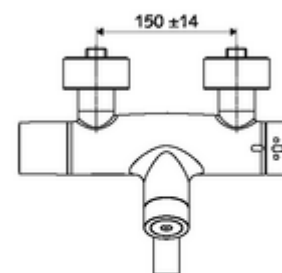

### Kiszzerelés

- Elektronikus önelzáró, zár falon kívüli mosdócsaptelep
  - EN 1111 normának megfelelő ThermoProtect termosztát, kioldható/szabályozható 38 °C-os hőmérsékletkorlátozás, forrázás elleni védelem a hidegvízellátás kimaradása esetén
  - CVD-érintőelektronika, programozható, IP65 fröccsenő víz és vízszugár elleni védelemmel
  - SWS BE-F VITUS busz extender rádió
  - 6 V-os mágnesszelep előszűrővel
  - 2 visszafolyásgátló (EN 1717: EB)
  - Elfördíhtető kifolyó (reteszellhető) perlátorral
  - 6 V-os elemtartó (beépített)
- 4x AA 1,5 V-os alkáli elem
- 2 Z-idom és takarórózsa (állítható mélységű)

### Szállítási adatok

- súly: 5,39 kg/Darab
- csomagolási egység: 1

**Szükséges alkatrészek**

SWS szerver Cikkszám.: 00 500 00 99

**Ajánlott alkatrészek**

Z-csatlakozósztett előelzárószeleppel	Cikkszám.: 23 775 00 99	
OPEN mosdó lefolyószelep	Cikkszám.: 02 002 06 99	vagy
PUSH OPEN mosdó lefolyószelep	Cikkszám.: 02 000 06 99	vagy