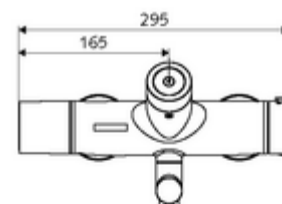

### Szállítási adatok

- súly: 5,39 kg/Darab
- csomagolási egység: 1

**Szükséges alkatrészek**

SWS szerver Cikkszám.: 00 500 00 99

**Ajánlott alkatrészek**

Z-csatlakozósztett előelzárószeleppel	Cikkszám.: 23 775 00 99	
OPEN mosdó lefolyószelep	Cikkszám.: 02 002 06 99	vagy
PUSH OPEN mosdó lefolyószelep	Cikkszám.: 02 000 06 99	vagy