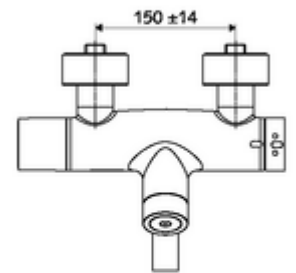

Szállítási adatok

- súly: 5,39 kg/Darab
- csomagolási egység: 1

Szükséges alkatrészek

SWS szerver Cikkszám.: 00 500 00 99

Ajánlott alkatrészek

| | | |
|---------------------------------------|-------------------------|------|
| Z-csatlakozósztett előelzárószeleppel | Cikkszám.: 23 775 00 99 | |
| OPEN mosdó lefolyószelep | Cikkszám.: 02 002 06 99 | vagy |
| PUSH OPEN mosdó lefolyószelep | Cikkszám.: 02 000 06 99 | vagy |