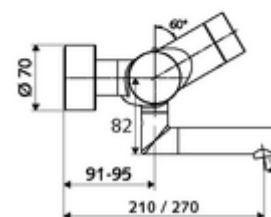

### Szállítási adatok

- súly: 5,39 kg/Darab
- csomagolási egység: 1

**Szükséges alkatrészek**

SWS szerver Cikkszám.: 00 500 00 99

**Ajánlott alkatrészek**

Z-csatlakozósztett előelzárószeleppel	Cikkszám.: 23 775 00 99	
OPEN mosdó lefolyószelep	Cikkszám.: 02 002 06 99	vagy
PUSH OPEN mosdó lefolyószelep	Cikkszám.: 02 000 06 99	vagy