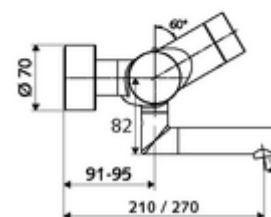

### Szállítási adatok

- súly: 5,57 kg/Darab
- csomagolási egység: 1