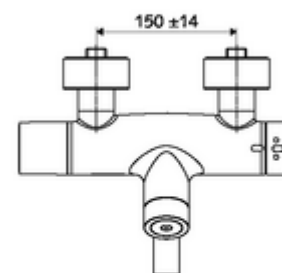

Kiszzerelés

- Elektronikus önelzáró, zár falon kívüli mosdócsaptelep
 - EN 1111 normának megfelelő ThermoProtect termosztát, kioldható/szabályozható 38 °C-os hőmérsékletkorlátozás, forrázás elleni védelem a hidegvízellátás kimaradása esetén
 - CVD-érintőelektronika, programozható, IP65 fröccsenő víz és vízszugár elleni védelemmel
 - SWS BE-F VITUS busz extender rádió
 - 6 V-os mágnesszelep előszűrővel
 - 2 visszafolyásgátló (EN 1717: EB)
 - Elfördíhtető kifolyó (reteszellhető) perlátorral
 - 6 V-os elemtartó (beépített)
- 4x AA 1,5 V-os alkáli elem
- 2 Z-idom és takarórózsa (állítható mélységű)

Szállítási adatok

- súly: 5,57 kg/Darab
- csomagolási egység: 1

Szükséges alkatrészek

SWS szerver

Cikkszám.: 00 500 00 99

Ajánlott alkatrészek

Z-csatlakozósztett előelzárószeleppel	Cikkszám.: 23 775 00 99	
OPEN mosdó lefolyószelep	Cikkszám.: 02 002 06 99	vagy
PUSH OPEN mosdó lefolyószelep	Cikkszám.: 02 000 06 99	vagy