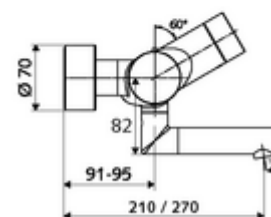

Szállítási adatok

- súly: 5,57 kg/Darab
- csomagolási egység: 1

Szükséges alkatrészek

SWS szerver

Cikkszám.: 00 500 00 99

Ajánlott alkatrészek

Z-csatlakozósztett előelzárószeleppel	Cikkszám.: 23 775 00 99	
OPEN mosdó lefolyószelep	Cikkszám.: 02 002 06 99	vagy
PUSH OPEN mosdó lefolyószelep	Cikkszám.: 02 000 06 99	vagy