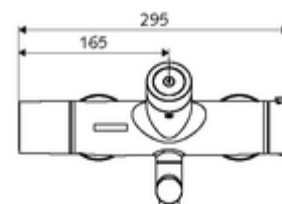

Szállítási adatok

- súly: 5,57 kg/Darab
- csomagolási egység: 1

Szükséges alkatrészek

SWS szerver

Cikkszám.: 00 500 00 99

Ajánlott alkatrészek

Z-csatlakozósztett előelzárószeleppel	Cikkszám.: 23 775 00 99	
OPEN mosdó lefolyószelep	Cikkszám.: 02 002 06 99	vagy
PUSH OPEN mosdó lefolyószelep	Cikkszám.: 02 000 06 99	vagy