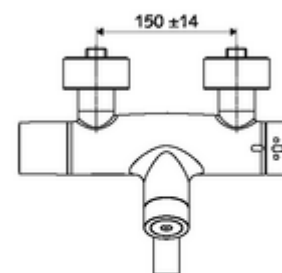

### Szállítási adatok

- súly: 5,57 kg/Darab
- csomagolási egység: 1