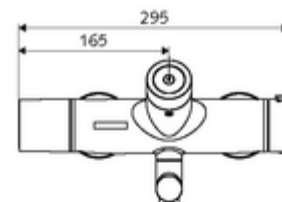

### Szállítási adatok

- súly: 5,57 kg/Darab
- csomagolási egység: 1