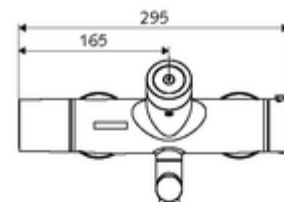

Szállítási adatok

- súly: 5,32 kg/Darab
- csomagolási egység: 1

Szükséges alkatrészek

SWS szerver Cikkszám.: 00 500 00 99

Ajánlott alkatrészek

Z-csatlakozósztett előelzárószeleppel	Cikkszám.: 23 775 00 99	
OPEN mosdó lefolyószelep	Cikkszám.: 02 002 06 99	vagy
PUSH OPEN mosdó lefolyószelep	Cikkszám.: 02 000 06 99	vagy