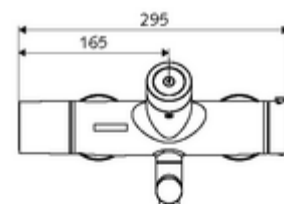

### Szállítási adatok

- súly: 5,48 kg/Darab
- csomagolási egység: 1

**Szükséges alkatrészek**

SWS szerver Cikkszám.: 00 500 00 99

**Ajánlott alkatrészek**

Z-csatlakozósztett előelzárószeleppel	Cikkszám.: 23 775 00 99	
OPEN mosdó lefolyószelep	Cikkszám.: 02 002 06 99	vagy
PUSH OPEN mosdó lefolyószelep	Cikkszám.: 02 000 06 99	vagy