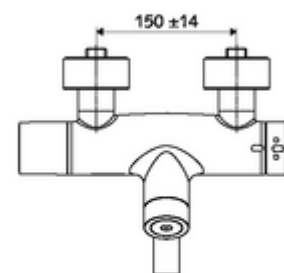

### Kiszzerelés

- Elektronikus önelzáró, zár falon kívüli mosdócsaptelep
  - EN 1111 normának megfelelő ThermoProtect termosztát, kioldható/szabályozható 38 °C-os hőmérsékletkorlátozás, forrázás elleni védelem a hidegvízellátás kimaradása esetén
  - CVD-érintőelektronika, programozható, IP65 fröccsenő víz és vízszugár elleni védelemmel
  - SWS BE-F VITUS busz extender rádió
  - 6 V-os mágnesszelep az SWS rendszerrel automatikusan indított termikus fertőtlenítéshez (DVGW W551 munkalap szerint)
  - 6 V-os mágnesszelep előszűrővel
  - 2 visszafolyásgátló (EN 1717: EB)
  - Elfordítható kifolyó (reteszelve) perlátorral
  - 6 V-os elemtartó (beépített)
- 4x AA 1,5 V-os alkáli elem
- 2 Z-idom és takarórózsa (állítható mélységű)

### Szállítási adatok

- súly: 5,48 kg/Darab
- csomagolási egység: 1

**Szükséges alkatrészek**

SWS szerver Cikkszám.: 00 500 00 99

**Ajánlott alkatrészek**

Z-csatlakozósztett előelzárószeleppel	Cikkszám.: 23 775 00 99	
OPEN mosdó lefolyószelep	Cikkszám.: 02 002 06 99	vagy
PUSH OPEN mosdó lefolyószelep	Cikkszám.: 02 000 06 99	vagy