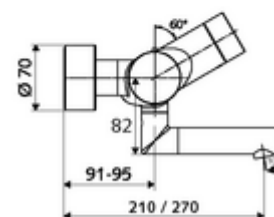

### Szállítási adatok

- súly: 5,48 kg/Darab
- csomagolási egység: 1

**Szükséges alkatrészek**

SWS szerver Cikkszám.: 00 500 00 99

**Ajánlott alkatrészek**

Z-csatlakozósztett előelzárószeleppel	Cikkszám.: 23 775 00 99	
OPEN mosdó lefolyószelep	Cikkszám.: 02 002 06 99	vagy
PUSH OPEN mosdó lefolyószelep	Cikkszám.: 02 000 06 99	vagy