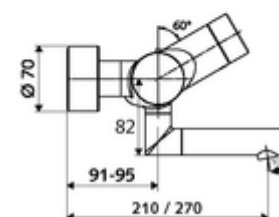

Szállítási adatok

- súly: 5,18 kg/Darab
- csomagolási egység: 1

Szükséges alkatrészek

SWS szerver Cikkszám.: 00 500 00 99

Ajánlott alkatrészek

Z-csatlakozósztett előelzárószeleppel	Cikkszám.: 23 775 00 99	
OPEN mosdó lefolyószelep	Cikkszám.: 02 002 06 99	vagy
PUSH OPEN mosdó lefolyószelep	Cikkszám.: 02 000 06 99	vagy