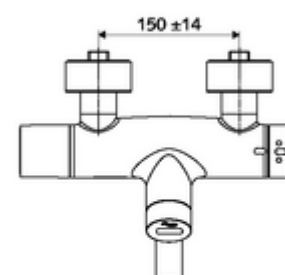

Kiszerezés

- Infravörös szenzorral ellátott, falon kívüli mosdócsaptelep
 - EN 1111 normának megfelelő ThermoProtect termosztát, kioldható/szabályozható 38 °C-os hőmérsékletkorlátozás, forrázás elleni védelem a hidegvízellátás kimaradása esetén
 - Infravörös szenzoros elektronika, programozható
 - SWS BE-F VITUS busz extender rádió
 - 6 V-os mágnesszelep előszűrővel
 - 2 visszafolyásgátló (EN 1717: EB)
 - Elfördíhtető kifolyó (reteszelhető) perlátorral
 - 6 V-os elemtartó (beépített)
- 2 Z-idom és takarórózsa (állítható mélységű)

Szállítási adatok

- súly: 5,18 kg/Darab
- csomagolási egység: 1

Szükséges alkatrészek

SWS szerver Cikkszám.: 00 500 00 99

Ajánlott alkatrészek

Z-csatlakozósztett előelzárószeleppel	Cikkszám.: 23 775 00 99	
OPEN mosdó lefolyószelep	Cikkszám.: 02 002 06 99	vagy
PUSH OPEN mosdó lefolyószelep	Cikkszám.: 02 000 06 99	vagy