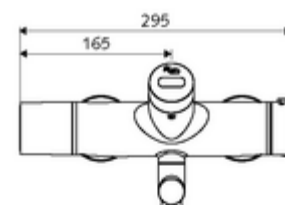

Szállítási adatok

- súly: 5,18 kg/Darab
- csomagolási egység: 1

Szükséges alkatrészek

SWS szerver Cikkszám.: 00 500 00 99

Ajánlott alkatrészek

Z-csatlakozósztett előelzárószeleppel	Cikkszám.: 23 775 00 99	
OPEN mosdó lefolyószelep	Cikkszám.: 02 002 06 99	vagy
PUSH OPEN mosdó lefolyószelep	Cikkszám.: 02 000 06 99	vagy