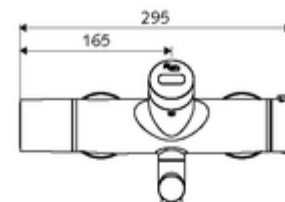

Szállítási adatok

- súly: 5,32 kg/Darab
- csomagolási egység: 1

Szükséges alkatrészek

SWS szerver Cikkszám.: 00 500 00 99

Ajánlott alkatrészek

Z-csatlakozósztett előelzárószeleppel	Cikkszám.: 23 775 00 99	
OPEN mosdó lefolyószelep	Cikkszám.: 02 002 06 99	vagy
PUSH OPEN mosdó lefolyószelep	Cikkszám.: 02 000 06 99	vagy