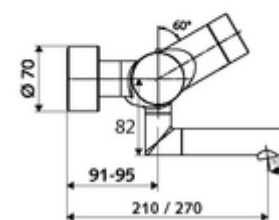

### Szállítási adatok

- súly: 5,32 kg/Darab
- csomagolási egység: 1