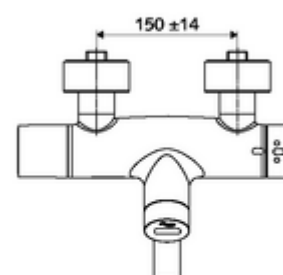

Kiszzerelés

- Infravörös szenzorral ellátott, falon kívüli mosdócsaptelep
 - EN 1111 normának megfelelő ThermoProtect termosztát, kioldható/szabályozható 38 °C-os hőmérsékletkorlátozás, forrázás elleni védelem a hidegvízellátás kimaradása esetén
 - Infravörös szenzoros elektronika, programozható
 - SWS BE-F VITUS busz extender rádió
 - 6 V-os mágnesszelep előszűrővel
 - 2 visszafolyásgátló (EN 1717: EB)
 - Elfördíhtető kifolyó (reteszeltető) perlátorral
 - 6 V-os elemtartó (beépített)
- 2 Z-idom és takarórózsa (állítható mélységű)

Szállítási adatok

- súly: 5,32 kg/Darab
- csomagolási egység: 1

Szükséges alkatrészek

SWS szerver Cikkszám.: 00 500 00 99

Ajánlott alkatrészek

| | | |
|---------------------------------------|-------------------------|------|
| Z-csatlakozósztett előelzárószeleppel | Cikkszám.: 23 775 00 99 | |
| OPEN mosdó lefolyószelep | Cikkszám.: 02 002 06 99 | vagy |
| PUSH OPEN mosdó lefolyószelep | Cikkszám.: 02 000 06 99 | vagy |