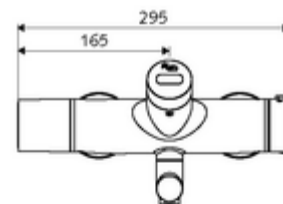

Szállítási adatok

- súly: 5,32 kg/Darab
- csomagolási egység: 1

Szükséges alkatrészek

SWS szerver Cikkszám.: 00 500 00 99

Ajánlott alkatrészek

| | | |
|---------------------------------------|-------------------------|------|
| Z-csatlakozósztett előelzárószeleppel | Cikkszám.: 23 775 00 99 | |
| OPEN mosdó lefolyószelep | Cikkszám.: 02 002 06 99 | vagy |
| PUSH OPEN mosdó lefolyószelep | Cikkszám.: 02 000 06 99 | vagy |