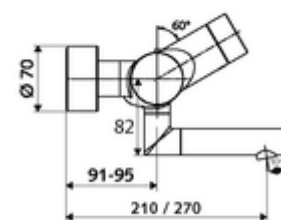

### Szállítási adatok

- súly: 5,48 kg/Darab
- csomagolási egység: 1