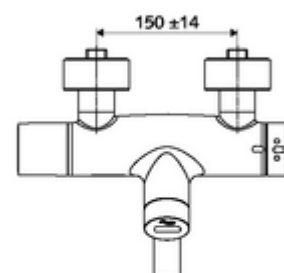

### Kiszerezés

- Infravörös szenzorral ellátott, falon kívüli mosdócsaptelep
  - EN 1111 normának megfelelő ThermoProtect termosztát, kioldható/szabályozható 38 °C-os hőmérsékletkorlátozás, forrázás elleni védelem a hidegvízellátás kimaradása esetén
  - Infravörös szenzoros elektronika, programozható
  - SWS BE-F VITUS busz extender rádió
  - 6 V-os mágnesszelep előszűrővel
  - 2 visszafolyásgátló (EN 1717: EB)
  - Elfordítható kifolyó (reteszelve) perlátorral
  - 6 V-os elemtartó (beépített)
- 2 Z-idom és takarórózsa (állítható mélységű)

### Szállítási adatok

- súly: 5,48 kg/Darab
- csomagolási egység: 1

**Szükséges alkatrészek**

SWS szerver Cikkszám.: 00 500 00 99

**Ajánlott alkatrészek**

Z-csatlakozósztett előelzárószeleppel	Cikkszám.: 23 775 00 99	
OPEN mosdó lefolyószelep	Cikkszám.: 02 002 06 99	vagy
PUSH OPEN mosdó lefolyószelep	Cikkszám.: 02 000 06 99	vagy