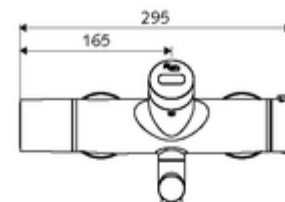

Szállítási adatok

- súly: 5,48 kg/Darab
- csomagolási egység: 1

Szükséges alkatrészek

SWS szerver Cikkszám.: 00 500 00 99

Ajánlott alkatrészek

Z-csatlakozósztett előelzárószeleppel	Cikkszám.: 23 775 00 99	
OPEN mosdó lefolyószelep	Cikkszám.: 02 002 06 99	vagy
PUSH OPEN mosdó lefolyószelep	Cikkszám.: 02 000 06 99	vagy