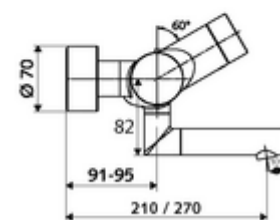

### Szállítási adatok

- súly: 5,48 kg/Darab
- csomagolási egység: 1

**Szükséges alkatrészek**

SWS szerver Cikkszám.: 00 500 00 99

**Ajánlott alkatrészek**

Z-csatlakozósztett előelzárószeleppel	Cikkszám.: 23 775 00 99	
OPEN mosdó lefolyószelep	Cikkszám.: 02 002 06 99	vagy
PUSH OPEN mosdó lefolyószelep	Cikkszám.: 02 000 06 99	vagy