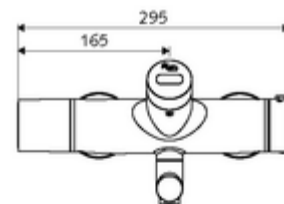

### Szállítási adatok

- súly: 5,48 kg/Darab
- csomagolási egység: 1

**Szükséges alkatrészek**

SWS szerver Cikkszám.: 00 500 00 99

**Ajánlott alkatrészek**

Z-csatlakozósztett előelzárószeleppel	Cikkszám.: 23 775 00 99	
OPEN mosdó lefolyószelep	Cikkszám.: 02 002 06 99	vagy
PUSH OPEN mosdó lefolyószelep	Cikkszám.: 02 000 06 99	vagy