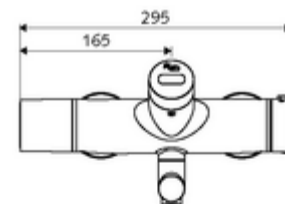

### Szállítási adatok

- súly: 5,48 kg/Darab
- csomagolási egység: 1

**Szükséges alkatrészek**

SWS szerver Cikkszám.: 00 500 00 99

**Ajánlott alkatrészek**

Z-csatlakozósztett előelzárószeleppel	Cikkszám.: 23 775 00 99	
OPEN mosdó lefolyószelep	Cikkszám.: 02 002 06 99	vagy
PUSH OPEN mosdó lefolyószelep	Cikkszám.: 02 000 06 99	vagy