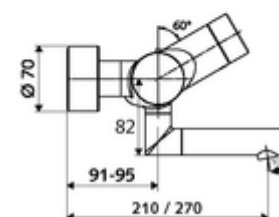

### Szállítási adatok

- súly: 5,48 kg/Darab
- csomagolási egység: 1

**Szükséges alkatrészek**

SWS szerver Cikkszám.: 00 500 00 99

**Ajánlott alkatrészek**

Z-csatlakozósztett előelzárószeleppel	Cikkszám.: 23 775 00 99	
OPEN mosdó lefolyószelep	Cikkszám.: 02 002 06 99	vagy
PUSH OPEN mosdó lefolyószelep	Cikkszám.: 02 000 06 99	vagy