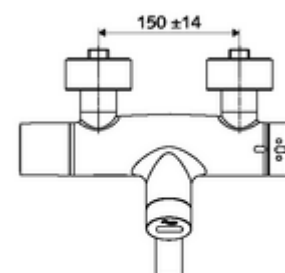

### Kiszerezés

- Infravörös szenzorral ellátott, falon kívüli mosdócsaptelep
  - EN 1111 normának megfelelő ThermoProtect termosztát, kioldható/szabályozható 38 °C-os hőmérsékletkorlátozás, forrázás elleni védelem a hidegvízellátás kimaradása esetén
  - Infravörös szenzoros elektronika, programozható
  - SWS BE-F VITUS busz extender rádió
  - 6 V-os mágnesszelep előszűrővel
  - 2 visszafolyásgátló (EN 1717: EB)
  - Elfordítható kifolyó (reteszelve) perlátorral
  - 6 V-os elemtartó (beépített)
- 2 Z-idom és takarórózsa (állítható mélységű)

### Szállítási adatok

- súly: 5,48 kg/Darab
- csomagolási egység: 1

**Szükséges alkatrészek**

SWS szerver Cikkszám.: 00 500 00 99

**Ajánlott alkatrészek**

Z-csatlakozósztett előelzárószeleppel	Cikkszám.: 23 775 00 99	
OPEN mosdó lefolyószelep	Cikkszám.: 02 002 06 99	vagy
PUSH OPEN mosdó lefolyószelep	Cikkszám.: 02 000 06 99	vagy