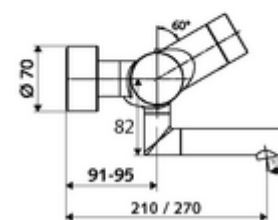

Szállítási adatok

- súly: 5,24 kg/Darab
- csomagolási egység: 1

Szükséges alkatrészek

SWS szerver Cikkszám.: 00 500 00 99

Ajánlott alkatrészek

Z-csatlakozósztett előelzárószeleppel	Cikkszám.: 23 775 00 99	
OPEN mosdó lefolyószelep	Cikkszám.: 02 002 06 99	vagy
PUSH OPEN mosdó lefolyószelep	Cikkszám.: 02 000 06 99	vagy