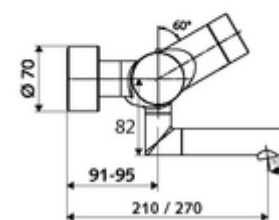

Szállítási adatok

- súly: 5,24 kg/Darab
- csomagolási egység: 1

Szükséges alkatrészek

SWS szerver Cikkszám.: 00 500 00 99

Ajánlott alkatrészek

| | | |
|---------------------------------------|-------------------------|------|
| Z-csatlakozósztett előelzárószeleppel | Cikkszám.: 23 775 00 99 | |
| OPEN mosdó lefolyószelep | Cikkszám.: 02 002 06 99 | vagy |
| PUSH OPEN mosdó lefolyószelep | Cikkszám.: 02 000 06 99 | vagy |