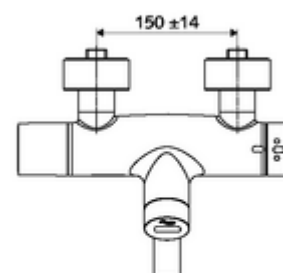

Kiszzerelés

- Infravörös szenzorral ellátott, falon kívüli mosdócsaptelep
 - EN 1111 normának megfelelő ThermoProtect termosztát, kioldható/szabályozható 38 °C-os hőmérsékletkorlátozás, forrázás elleni védelem a hidegvízellátás kimaradása esetén
 - Infravörös szenzoros elektronika, programozható
 - SWS BE-F VITUS busz extender rádió
 - 6 V-os mágnesszelep az SWS rendszerrel automatikusan indított termikus fertőtlenítéshez (DVGW W551 munkalap szerint)
 - 6 V-os mágnesszelep előszűrővel
 - 2 visszafolyásgátló (EN 1717: EB)
 - Elfördíhtető kifolyó (reteszeltető) perlátorral
 - 6 V-os elemtartó (beépített)
- 2 Z-idom és takarórózsa (állítható mélységű)

Szállítási adatok

- súly: 5,24 kg/Darab
- csomagolási egység: 1

Szükséges alkatrészek

SWS szerver Cikkszám.: 00 500 00 99

Ajánlott alkatrészek

Z-csatlakozósztett előelzárószeleppel	Cikkszám.: 23 775 00 99	
OPEN mosdó lefolyószelep	Cikkszám.: 02 002 06 99	vagy
PUSH OPEN mosdó lefolyószelep	Cikkszám.: 02 000 06 99	vagy