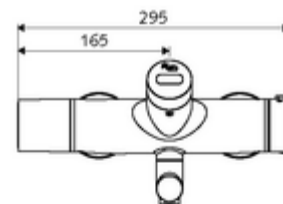

Szállítási adatok

- súly: 5,24 kg/Darab
- csomagolási egység: 1

Szükséges alkatrészek

SWS szerver Cikkszám.: 00 500 00 99

Ajánlott alkatrészek

Z-csatlakozósztett előelzárószeleppel	Cikkszám.: 23 775 00 99	
OPEN mosdó lefolyószelep	Cikkszám.: 02 002 06 99	vagy
PUSH OPEN mosdó lefolyószelep	Cikkszám.: 02 000 06 99	vagy