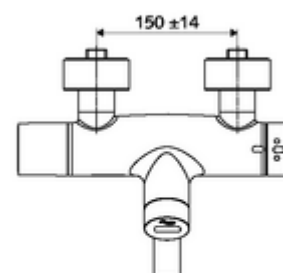

Kiszerezés

- Infravörös szenzorral ellátott, falon kívüli mosdócsaptelep
 - EN 1111 normának megfelelő ThermoProtect termosztát, kioldható/szabályozható 38 °C-os hőmérsékletkorlátozás, forrázás elleni védelem a hidegvízellátás kimaradása esetén
 - Infravörös szenzoros elektronika, programozható
 - SWS BE-F VITUS busz extender rádió
 - 6 V-os mágnesszelep az SWS rendszerrel automatikusan indított termikus fertőtlenítéshez (DVGW W551 munkalap szerint)
 - 6 V-os mágnesszelep előszűrővel
 - 2 visszafolyásgátló (EN 1717: EB)
 - Elfordítható kifolyó (reteszelhető) perlátorral
 - 6 V-os elemtartó (beépített)
- 2 Z-idom és takarórózsa (állítható mélységű)

Szállítási adatok

- súly: 5,45 kg/Darab
- csomagolási egység: 1

Szükséges alkatrészek

SWS szerver Cikkszám.: 00 500 00 99

Ajánlott alkatrészek

Z-csatlakozósztett előelzárószeleppel	Cikkszám.: 23 775 00 99	
OPEN mosdó lefolyószelep	Cikkszám.: 02 002 06 99	vagy
PUSH OPEN mosdó lefolyószelep	Cikkszám.: 02 000 06 99	vagy