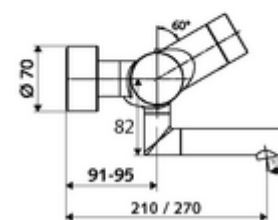

Szállítási adatok

- súly: 5,45 kg/Darab
- csomagolási egység: 1

Szükséges alkatrészek

SWS szerver Cikkszám.: 00 500 00 99

Ajánlott alkatrészek

Z-csatlakozósztett előelzárószeleppel	Cikkszám.: 23 775 00 99	
OPEN mosdó lefolyószelep	Cikkszám.: 02 002 06 99	vagy
PUSH OPEN mosdó lefolyószelep	Cikkszám.: 02 000 06 99	vagy