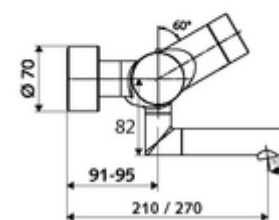

Szállítási adatok

- súly: 5,45 kg/Darab
- csomagolási egység: 1

Szükséges alkatrészek

SWS szerver Cikkszám.: 00 500 00 99

Ajánlott alkatrészek

Z-csatlakozósztett előelzárószeleppel	Cikkszám.: 23 775 00 99	
OPEN mosdó lefolyószelep	Cikkszám.: 02 002 06 99	vagy
PUSH OPEN mosdó lefolyószelep	Cikkszám.: 02 000 06 99	vagy