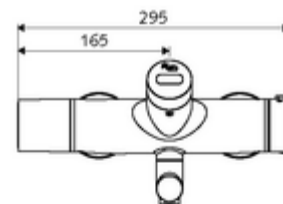

Szállítási adatok

- súly: 5,45 kg/Darab
- csomagolási egység: 1

Szükséges alkatrészek

SWS szerver Cikkszám.: 00 500 00 99

Ajánlott alkatrészek

Z-csatlakozósztett előelzárószeleppel	Cikkszám.: 23 775 00 99	
OPEN mosdó lefolyószelep	Cikkszám.: 02 002 06 99	vagy
PUSH OPEN mosdó lefolyószelep	Cikkszám.: 02 000 06 99	vagy