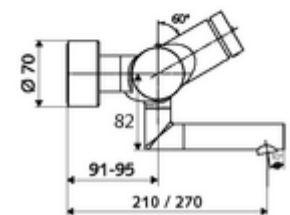

cikkszám: 01 620 06 99

VITUS VW-SC-T falon kívüli mosdócsaptelep Kevert víz, ThermoProtect termosztát

Kézi megnyitás automatikus elzárással. Egyszerű működési idő beállítás.

Kiszerezés

- Önelzáró, falon kívüli mosdócsaptelep
 - SC önelzáró gomb
 - EN 1111 normának megfelelő ThermoProtect termosztát, kioldható/szabályozható 38 °C-os hőmérsékletkorlátozás, forrázás elleni védelem a hidegvízellátás kimaradása esetén
 - SC II önelzáró kartus
 - 2 visszafolyásgátló (EN 1717: EB)
 - Elfordítható kifolyó (reteszelve) perlátorral
- 2 Z-idom és takarórózsa (állítható mélységű)

Technikai adatok

- működési idő: 2 - 15 s (7 s)
- Átfolyás: átfolyási mennyiség, nyomástól független, max.: 5 l/min
- víznyomás: 1,0 - 5,0 bar
- Max. üzemi hőmérséklet: 70 °C (80 °C termikus fertőtlenítéshez)
- Alapanyag: Kifolyó Sárgaréz, az ivóvízről szóló német rendeletnek megfelelően; Ház Sárgaréz, az ivóvízről szóló német rendeletnek megfelelően
- Felület: Króm
- perlátor középvonaláig mért távolság: 210 mm
- Csatlakozás: 2x DN 15 menet: 1/2 km
- Engedélyek: PA-IX 38234/IO, Belgaqua
- zajosztály: I
- átfolyási mennyiségi osztály: O

Szállítási adatok

- súly: 4,67 kg/Darab
- csomagolási egység: 1

Ajánlott alkatrészek

Z-csatlakozószett előelzárószeleppel	Cikkszám.: 23 775 00 99	
OPEN mosdó lefolyószelep	Cikkszám.: 02 002 06 99	vagy
PUSH OPEN mosdó lefolyószelep	Cikkszám.: 02 000 06 99	vagy