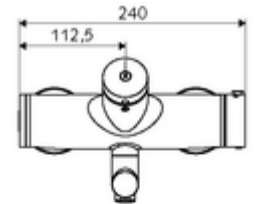

Technikai adatok

- működési idő: 2 - 15 s (7 s)
- Átfolyás: átfolyási mennyiség, nyomástól független, max.: 5 l/min
- víznyomás: 1,0 - 5,0 bar
- Max. üzemi hőmérséklet: 70 °C (80 °C termikus fertőtlenítéshez)
- Alapanyag: Kifolyó Sárgaréz, az ivóvízről szóló német rendeletnek megfelelően; Ház Sárgaréz, az ivóvízről szóló német rendeletnek megfelelően
- Felület: Króm
- perlátor középvonaláig mért távolság: 210 mm
- Csatlakozás: 2x DN 15 menet: 1/2 km
- Engedélyek: PA-IX 38234/IO, Belgaqua
- zajosztály: I
- átfolyási mennyiségi osztály: O

Szállítási adatok

- súly: 4,67 kg/Darab
- csomagolási egység: 1

Ajánlott alkatrészek

Z-csatlakozószett előelzárószeleppel	Cikkszám.: 23 775 00 99	
OPEN mosdó lefolyószelep	Cikkszám.: 02 002 06 99	vagy
PUSH OPEN mosdó lefolyószelep	Cikkszám.: 02 000 06 99	vagy