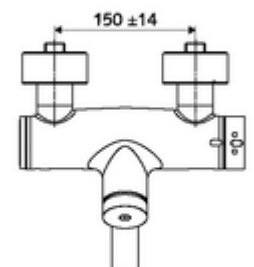

cikkszám: 01 620 06 99

VITUS VW-SC-T falon kívüli mosdócsaptelep Kevert víz, ThermoProtect termosztát

Kézi megnyitás automatikus elzárással. Egyszerű működési idő beállítás.

Kiszerezés

- Önelzáró, falon kívüli mosdócsaptelep
 - SC önelzáró gomb
 - EN 1111 normának megfelelő ThermoProtect termosztát, kioldható/szabályozható 38 °C-os hőmérsékletkorlátozás, forrázás elleni védelem a hidegvízellátás kimaradása esetén
 - SC II önelzáró kartus
 - 2 visszafolyásgátló (EN 1717: EB)
 - Elfordítható kifolyó (reteszelve) perlátorral
- 2 Z-idom és takarórózsa (állítható mélységű)

Technikai adatok

- működési idő: 2 - 15 s (7 s)
- Átfolyás: átfolyási mennyiség, nyomástól független, max.: 5 l/min
- víznyomás: 1,0 - 5,0 bar
- Max. üzemi hőmérséklet: 70 °C (80 °C termikus fertőtlenítéshez)
- Alapanyag: Kifolyó Sárgaréz, az ivóvízről szóló német rendeletnek megfelelően; Ház Sárgaréz, az ivóvízről szóló német rendeletnek megfelelően
- Felület: Króm
- perlátor középvonaláig mért távolság: 210 mm
- Csatlakozás: 2x DN 15 menet: 1/2 km
- Engedélyek: PA-IX 38234/IO, Belgaqua
- zajosztály: I
- átfolyási mennyiségi osztály: O

Szállítási adatok

- súly: 4,67 kg/Darab
- csomagolási egység: 1

Ajánlott alkatrészek

Z-csatlakozószett előelzárószeleppel	Cikkszám.: 23 775 00 99	
OPEN mosdó lefolyószelep	Cikkszám.: 02 002 06 99	vagy
PUSH OPEN mosdó lefolyószelep	Cikkszám.: 02 000 06 99	vagy