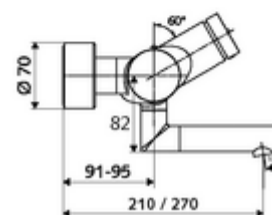

cikkszám: 01 620 06 99

VITUS VW-SC-T falon kívüli mosdócsaptelep Kevert víz, ThermoProtect termosztát

Kézi megnyitás automatikus elzárással. Egyszerű működési idő beállítás.

Kiszerezés

- Önelzáró, falon kívüli mosdócsaptelep
  - SC önelzáró gomb
  - EN 1111 normának megfelelő ThermoProtect termosztát, kioldható/szabályozható 38 °C-os hőmérsékletkorlátozás, forrázás elleni védelem a hidegvízellátás kimaradása esetén
  - SC II önelzáró kartus
  - 2 visszafolyásgátló (EN 1717: EB)
  - Elfordítható kifolyó (reteszelve) perlátorral
- 2 Z-idom és takarórózsa (állítható mélységű)

Technikai adatok

- működési idő: 2 - 15 s (7 s)
- Átfolyás: átfolyási mennyiség, nyomástól független, max.: 5 l/min
- víznyomás: 1,0 - 5,0 bar
- Max. üzemi hőmérséklet: 70 °C (80 °C termikus fertőtlenítéshez)
- Alapanyag: Kifolyó Sárgaréz, az ivóvízről szóló német rendeletnek megfelelően; Ház Sárgaréz, az ivóvízről szóló német rendeletnek megfelelően
- Felület: Króm
- perlátor középvonaláig mért távolság: 210 mm
- Csatlakozás: 2x DN 15 menet: 1/2 km
- Engedélyek: PA-IX 38234/IO, Belgaqua
- zajosztály: I
- átfolyási mennyiségi osztály: O

Szállítási adatok

- súly: 4,67 kg/Darab
- csomagolási egység: 1

Ajánlott alkatrészek

Z-csatlakozószett előelzárószeleppel	Cikkszám.: 23 775 00 99	
OPEN mosdó lefolyószelep	Cikkszám.: 02 002 06 99	vagy
PUSH OPEN mosdó lefolyószelep	Cikkszám.: 02 000 06 99	vagy