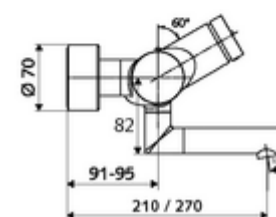

cikkszám: 01 620 06 99

VITUS VW-SC-T falon kívüli mosdócsaptelep Kevert víz, ThermoProtect termosztát

Kézi megnyitás automatikus elzárással. Egyszerű működési idő beállítás.

Kiszerezés

- Önelzáró, falon kívüli mosdócsaptelep
  - SC önelzáró gomb
  - EN 1111 normának megfelelő ThermoProtect termosztát, kioldható/szabályozható 38 °C-os hőmérsékletkorlátozás, forrázás elleni védelem a hidegvízellátás kimaradása esetén
  - SC II önelzáró kartus
  - 2 visszafolyásgátló (EN 1717: EB)
  - Elfordítható kifolyó (reteszelve) perlátorral
- 2 Z-idom és takarórózsa (állítható mélységű)

Technikai adatok

- működési idő: 2 - 15 s (7 s)
- Átfolyás: átfolyási mennyiség, nyomástól független, max.: 5 l/min
- víznyomás: 1,0 - 5,0 bar
- Max. üzemi hőmérséklet: 70 °C (80 °C termikus fertőtlenítéshez)
- Alapanyag: Kifolyó Sárgaréz, az ivóvízről szóló német rendeletnek megfelelően; Ház Sárgaréz, az ivóvízről szóló német rendeletnek megfelelően
- Felület: Króm
- perlátor középvonaláig mért távolság: 210 mm
- Csatlakozás: 2x DN 15 menet: 1/2 km
- Engedélyek: PA-IX 38234/IO, Belgaqua
- zajosztály: I
- átfolyási mennyiségi osztály: O

Szállítási adatok

- súly: 4,67 kg/Darab
- csomagolási egység: 1

Ajánlott alkatrészek

Z-csatlakozószett előelzárószelleppel	Cikkszám.: 23 775 00 99	
OPEN mosdó lefolyószelep	Cikkszám.: 02 002 06 99	vagy
PUSH OPEN mosdó lefolyószelep	Cikkszám.: 02 000 06 99	vagy