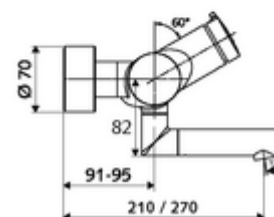

cikkszám: 01 621 06 99

VITUS VW-SC-M falon kívüli mosdócsaptelep Kevert víz

Kézi megnyitás automatikus elzárással. Egyszerű működési idő beállítás.

Kiszerezés

- Önelzáró, falon kívüli mosdócsaptelep
 - SC-M önelzáró gomb
 - SC II önelzáró kartus forróvíz korlátozással
 - 2 visszafolyásgátló (EN 1717: EB)
 - Elfordítható kifolyó (reteszelve) perlátorral
- 2 Z-idom és takarórózsa (állítható mélységű)

Technikai adatok

- működési idő: 2 - 15 s (7 s)
- Átfolyás: átfolyási mennyiség, nyomástól független, max.: 5 l/min
- víznyomás: 1,0 - 5,0 bar
- Max. üzemi hőmérséklet: 70 °C (80 °C termikus fertőtlenítéshez)
- Alapanyag: Kifolyó Sárgaréz, az ivóvízről szóló német rendeletnek megfelelően;
Ház Sárgaréz, az ivóvízről szóló német rendeletnek megfelelően
- Felület: Króm
- perlátor középvonaláig mért távolság: 210 mm
- Csatlakozás: 2x DN 15 menet: 1/2 km
- Engedélyek: PA-IX 38237/IO, Belgaqua
- zajosztály: I
- átfolyási mennyiségi osztály: O

Szállítási adatok

- súly: 4,52 kg/Darab
- csomagolási egység: 1

Ajánlott alkatrészek

Z-csatlakozósztett előelzárószeleppel	Cikkszám.: 23 775 00 99	
OPEN mosdó lefolyószelep	Cikkszám.: 02 002 06 99	vagy
PUSH OPEN mosdó lefolyószelep	Cikkszám.: 02 000 06 99	vagy