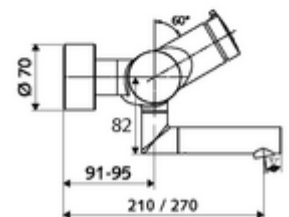

cikkszám: 01 621 06 99

VITUS VW-SC-M falon kívüli mosdócsaptelep Kevert víz

Kézi megnyitás automatikus elzárással. Egyszerű működési idő beállítás.

Kiszerezelés

- Önelzáró, falon kívüli mosdócsaptelep
  - SC-M önelzáró gomb
  - SC II önelzáró kartus forróvíz korlátozással
  - 2 visszafolyásgátló (EN 1717: EB)
  - Elfordítható kifolyó (reteszelve) perlátorral
- 2 Z-idom és takarórózsa (állítható mélységű)

Technikai adatok

- működési idő: 2 - 15 s (7 s)
- Átfolyás: átfolyási mennyiség, nyomástól független, max.: 5 l/min
- víznyomás: 1,0 - 5,0 bar
- Max. üzemi hőmérséklet: 70 °C (80 °C termikus fertőtlenítéshez)
- Alapanyag: Kifolyó Sárgaréz, az ivóvízről szóló német rendeletnek megfelelően;
  Ház Sárgaréz, az ivóvízről szóló német rendeletnek megfelelően
- Felület: Króm
- perlátor középvonaláig mért távolság: 210 mm
- Csatlakozás: 2x DN 15 menet: 1/2 km
- Engedélyek: PA-IX 38237/IO, Belgaqua
- zajosztály: I
- átfolyási mennyiségi osztály: O

Szállítási adatok

- súly: 4,52 kg/Darab
- csomagolási egység: 1

Ajánlott alkatrészek

Z-csatlakozósztett előelzárószeleppel	Cikkszám.: 23 775 00 99	
OPEN mosdó lefolyószelep	Cikkszám.: 02 002 06 99	vagy
PUSH OPEN mosdó lefolyószelep	Cikkszám.: 02 000 06 99	vagy