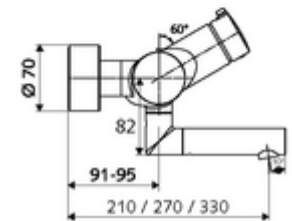

cikkszám: 01 622 06 99

VITUS VW-AH-Ki/Be-T falon kívüli mosdócsaptelep

Kevert víz, ThermoProtect termosztát

Kézi nyit/zár működtetés.

Kiszerezés

- Nyit/zár falon kívüli mosdócsaptelep
 - Nyitás/zárás működtetőgomb
 - EN 1111 normának megfelelő ThermoProtect termosztát, kioldható/szabályozható 38 °C-os hőmérsékletkorlátozás, forrázás elleni védelem a hidegvízellátás kimaradása esetén
 - Nyit/Zár kerámia kartus
 - 2 visszafolyásgátló (EN 1717: EB)
 - Elfördíthető kifolyó (reteszelve) perlátorral
- 2 Z-idom és takarórózsza (állítható mélységű)

Technikai adatok

- Átfolyás: átfolyási mennyiség, nyomástól független, max.: 5 l/min
- víznyomás: 1,0 - 5,0 bar
- Max. üzemi hőmérséklet: 70 °C (80 °C termikus fertőtlenítéshez)
- Alapanyag: Kifolyó Sárgaréz, az ivóvízről szóló német rendeletnek megfelelően; Ház Sárgaréz, az ivóvízről szóló német rendeletnek megfelelően
- Felület: Króm
- perlátor középvezetékig mért távolság: 210 mm
- Csatlakozás: 2x DN 15 menet: 1/2 km
- Engedélyek: PA-IX 38236/IO, Belgaqua
- zajosztály: I
- átfolyási mennyiségi osztály: O

Szállítási adatok

- súly: 5,00 kg/Darab
- csomagolási egység: 1

Ajánlott alkatrészek

Z-csatlakozószett előelzárószelleppel

Cikkszám.: 23 775 00 99

egy jegyzet

- Kifutó cikk, a készlet erejéig rendelhető.