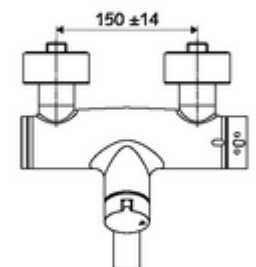

cikkszám: 01 622 06 99

VITUS VW-AH-Ki/Be-T falon kívüli mosdócsaptelep

Kevert víz, ThermoProtect termosztát

Kézi nyit/zár működtetés.

Kiszerezés

- Nyit/zár falon kívüli mosdócsaptelep
 - Nyitás/zárás működtetőgomb
 - EN 1111 normának megfelelő ThermoProtect termosztát, kioldható/szabályozható 38 °C-os hőmérsékletkorlátozás, forrázás elleni védelem a hidegvízellátás kimaradása esetén
 - Nyit/Zár kerámia kartus
 - 2 visszafolyásgátló (EN 1717: EB)
 - Elfördíthető kifolyó (reteszelve) perlátorral
- 2 Z-idom és takarórózsza (állítható mélységű)

Technikai adatok

- Átfolyás: átfolyási mennyiség, nyomástól független, max.: 5 l/min
- víznyomás: 1,0 - 5,0 bar
- Max. üzemi hőmérséklet: 70 °C (80 °C termikus fertőtlenítéshez)
- Alapanyag: Kifolyó Sárgaréz, az ivóvízről szóló német rendeletnek megfelelően; Ház Sárgaréz, az ivóvízről szóló német rendeletnek megfelelően
- Felület: Króm
- perlátor középvezetékig mért távolság: 210 mm
- Csatlakozás: 2x DN 15 menet: 1/2 km
- Engedélyek: PA-IX 38236/IO, Belgaqua
- zajosztály: I
- átfolyási mennyiségi osztály: O

Szállítási adatok

- súly: 5,00 kg/Darab
- csomagolási egység: 1

Ajánlott alkatrészek

Z-csatlakozószett előelzárószelleppel

Cikkszám.: 23 775 00 99

egy jegyzet

- Kifutó cikk, a készlet erejéig rendelhető.