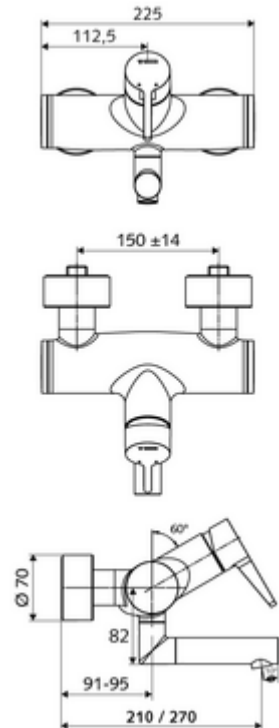

cikkszám: 01 623 06 99

VITUS VW-EH-M falon kívüli mosdócsaptelep Kevert víz

Kézi egykaros működtetés.

Kiszerezés

- Egykaros, falon kívüli mosdócsaptelep
 - Sárgaréz működtetőkar
 - Keverőfejes kerámiakartus forróvíz- és átfolyáskorlátozással
 - 2 visszafolyásgátló (EN 1717: EB)
 - Elfordítható kifolyó (reteszelve) perlátorral
- 2 Z-idom és takarórózsa (állítható mélységű)

Technikai adatok

- Átfolyás: átfolyási mennyiség, nyomástól független, max.: 5 l/min
- víznyomás: 1,0 - 5,0 bar
- max. nyugalmi nyomás: 8 bar
- Max. üzemi hőmérséklet: 70 °C (80 °C termikus fertőtlenítéshez)
- Alapanyag: Kifolyó Sárgaréz, az ivóvízről szóló német rendeletnek megfelelően; Ház Sárgaréz, az ivóvízről szóló német rendeletnek megfelelően
- Felület: Króm
- perlátor középvonaláig mért távolság: 210 mm
- Csatlakozás: 2x DN 15 menet: 1/2 km
- Engedélyek: PA-IX 38238/IO, Belgaqua
- zajosztály: I
- átfolyási mennyiségi osztály: O

Szállítási adatok

- súly: 4,72 kg/Darab
- csomagolási egység: 1

Ajánlott alkatrészek

Z-csatlakozósztett előelzárószeleppel	Cikkszám.: 23 775 00 99	
OPEN mosdó lefolyószelep	Cikkszám.: 02 002 06 99	vagy
PUSH OPEN mosdó lefolyószelep	Cikkszám.: 02 000 06 99	vagy