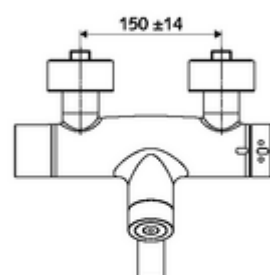

Kiszzerelés

- Elektronikus önelzáró, zár falon kívüli mosdócsaptelep
 - EN 1111 normának megfelelő ThermoProtect termosztát, kioldható/szabályozható 38 °C-os hőmérsékletkorlátozás, forrázás elleni védelem a hidegvízellátás kimaradása esetén
 - CVD-érintőelektronika, programozható, IP65 fröccsenő víz és vízszugár elleni védelemmel
 - 6 V-os mágnesszelep előszűrővel
 - 2 visszafolyásgátló (EN 1717: EB)
 - Elfordítható kifolyó (reteszelhető) perlátorral
 - 6 V-os elemtartó (beépített)
- 2 Z-idom és takarórózsa (állítható mélységű)

Szállítási adatok

- súly: 4,89 kg/Darab
- csomagolási egység: 1

Ajánlott alkatrészek

Z-csatlakozószett előelzárószeleppel Cikkszám.: 23 775 00 99
Single Control SSC rendszeren keresztül történő programozáshoz