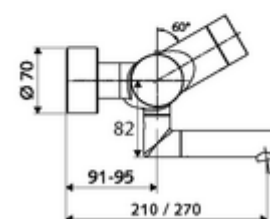

Technikai adatok

- Állíthatóság az SWS/ SSC rendszereken keresztül
  - Működtetőerő (alacsony / közepes / nagy)
  - Kézi programozás (ki / be)
  - Max. működési idő (1 - 950 mp)
  - Pangó víz elleni öblítés (ki / 1- 1000 mp, 1 - 250 óránként az utolsó öblítés után / 1 - 250 óránként)
  - Működtetési idő (ki / 1 - 255 mp, időtúllépés 1 - 2000 perc)
- Einstellmöglichkeiten über manuelle Programmierung
  - Max. működési idő (4 - 120 mp, 10 programfokozat)
  - Pangó víz elleni öblítés (ki / 20 mp, 24 óránként)
- Átfolyás: átfolyási mennyiség, nyomástól független, max.: 5 l/min
- víznyomás: 1,0 - 5,0 bar
- max. nyugalmi nyomás: 8 bar
- Max. üzemi hőmérséklet: 70 °C (80 °C termikus fertőtlenítéshez)
- Alapanyag: Kifolyó Sárgaréz, az ivóvízről szóló német rendeletnek megfelelően; Ház Sárgaréz, az ivóvízről szóló német rendeletnek megfelelően
- Felület: Króm
- perlátor középvonaláig mért távolság: 210 mm
- Csatlakozás: 2x DN 15 menet: 1/2 km
- Engedélyek: PA-IX 28575/IO, Belgaqua
- zajosztály: I
- átfolyási mennyiségi osztály: O

Szállítási adatok

- súly: 4,89 kg/Darab
- csomagolási egység: 1

Ajánlott alkatrészek

Z-csatlakozószett előelzárószeleppel
OPEN mosdó lefolyószelep

Cikkszám.: 23 775 00 99

Cikkszám.: 02 002 06 99 vagy