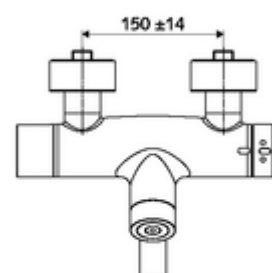

Kiszzerelés

- Elektronikus önelzáró, zár falon kívüli mosdócsaptelep
 - EN 1111 normának megfelelő ThermoProtect termosztát, kioldható/szabályozható 38 °C-os hőmérsékletkorlátozás, forrázás elleni védelem a hidegvízellátás kimaradása esetén
 - CVD-érintőelektronika, programozható, IP65 fröccsenő víz és vízszugár elleni védelemmel
 - 6 V-os mágnesszelep előszűrővel
 - 2 visszafolyásgátló (EN 1717: EB)
 - Elfordítható kifolyó (reteszelhető) perlátorral
 - 6 V-os elemtartó (beépített)
- 2 Z-idom és takarórózsa (állítható mélységű)

Szállítási adatok

- súly: 4,89 kg/Darab
- csomagolási egység: 1

Ajánlott alkatrészek

Z-csatlakozószett előelzárószeleppel
OPEN mosdó lefolyószelep

Cikkszám.: 23 775 00 99

Cikkszám.: 02 002 06 99 vagy

PUSH OPEN mosdó lefolyószelep Cikkszám.: 02 000 06 99 vagy
Single Control SSC rendszeren keresztül történő programozáshoz
VITUS SSC Bluetooth®-Modul Cikkszám.: 00 917 00 99
Hálózatba kapcsoláshoz az SWS vízmenedzsment rendszerrel
SWS szerver Cikkszám.: 00 500 00 99
VITUS SWS Bus-Extender rádióadó BE-FV Cikkszám.: 00 507 00 99
Termikus fertőtlenítéshez csak a 01 624 06 99; 01 634 06 99; 01 644 06 99
cikkszámú termékek esetében
SWS VITUS mágnesszelep termikus Cikkszám.: 01 442 00 99
fertőtlenítéshez