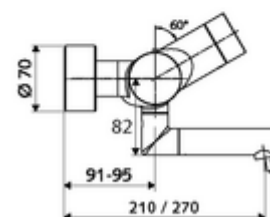

Technikai adatok

- Állíthatóság az SWS/ SSC rendszereken keresztül
  - Működtetőerő (alacsony / közepes / nagy)
  - Kézi programozás (ki / be)
  - Max. működési idő (1 - 950 mp)
  - Pangó víz elleni öblítés (ki / 1- 1000 mp, 1 - 250 óránként az utolsó öblítés után / 1 - 250 óránként)
  - Működtetési idő (ki / 1 - 255 mp, időtúllépés 1 - 2000 perc)
- Einstellmöglichkeiten über manuelle Programmierung
  - Max. működési idő (4 - 120 mp, 10 programfokozat)
  - Pangó víz elleni öblítés (ki / 20 mp, 24 óránként)
- Átfolyás: átfolyási mennyiség, nyomástól független, max.: 5 l/min
- víznyomás: 1,0 - 5,0 bar
- max. nyugalmi nyomás: 8 bar
- Max. üzemi hőmérséklet: 70 °C (80 °C termikus fertőtlenítéshez)
- Alapanyag: Kifolyó Sárgaréz, az ivóvízről szóló német rendeletnek megfelelően; Ház Sárgaréz, az ivóvízről szóló német rendeletnek megfelelően
- Felület: Króm
- perlátor középvonaláig mért távolság: 210 mm
- Csatlakozás: 2x DN 15 menet: 1/2 km
- Engedélyek: PA-IX 28575/IO, Belgaqua
- zajosztály: I
- átfolyási mennyiségi osztály: O

Szállítási adatok

- súly: 4,89 kg/Darab
- csomagolási egység: 1

Ajánlott alkatrészek

Z-csatlakozószett előelzárószeleppel   Cikkszám.: 23 775 00 99
Single Control SSC rendszeren keresztül történő programozáshoz