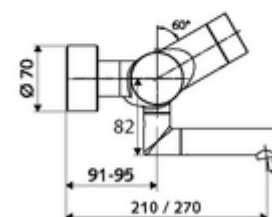

Technikai adatok

- Állíthatóság az SWS/ SSC rendszereken keresztül
  - Működtetőerő (alacsony / közepes / nagy)
  - Kézi programozás (ki / be)
  - Max. működési idő (1 - 950 mp)
  - Pangó víz elleni öblítés (ki / 1- 1000 mp, 1 - 250 óránként az utolsó öblítés után / 1 - 250 óránként)
  - Működtetési idő (ki / 1 - 255 mp, időtúllépés 1 - 2000 perc)
- Einstellmöglichkeiten über manuelle Programmierung
  - Max. működési idő (4 - 120 mp, 10 programfokozat)
  - Pangó víz elleni öblítés (ki / 20 mp, 24 óránként)
- Átfolyás: átfolyási mennyiség, nyomástól független, max.: 5 l/min
- víznyomás: 1,0 - 5,0 bar
- max. nyugalmi nyomás: 8 bar
- Max. üzemi hőmérséklet: 70 °C (80 °C termikus fertőtlenítéshez)
- Alapanyag: Kifolyó Sárgaréz, az ivóvízről szóló német rendeletnek megfelelően; Ház Sárgaréz, az ivóvízről szóló német rendeletnek megfelelően
- Felület: Króm
- perlátor középvonaláig mért távolság: 210 mm
- Csatlakozás: 2x DN 15 menet: 1/2 km
- Engedélyek: PA-IX 28575/IO, Belgaqua
- zajosztály: I
- átfolyási mennyiségi osztály: O

Szállítási adatok

- súly: 4,89 kg/Darab
- csomagolási egység: 1

Ajánlott alkatrészek

Z-csatlakozószett előelzárószeleppel
OPEN mosdó lefolyószelep

Cikkszám.: 23 775 00 99

Cikkszám.: 02 002 06 99 vagy