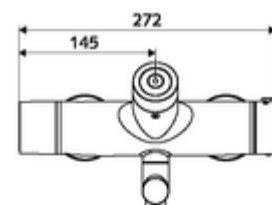

Technikai adatok

- Állíthatóság az SWS/ SSC rendszereken keresztül
  - Működtetőerő (alacsony / közepes / nagy)
  - Kézi programozás (ki / be)
  - Max. működési idő (1 - 950 mp)
  - Pangó víz elleni öblítés (ki / 1- 1000 mp, 1 - 250 óránként az utolsó öblítés után / 1 - 250 óránként)
  - Működtetési idő (ki / 1 - 255 mp, időtúllépés 1 - 2000 perc)
- Einstellmöglichkeiten über manuelle Programmierung
  - Max. működési idő (4 - 120 mp, 10 programfokozat)
  - Pangó víz elleni öblítés (ki / 20 mp, 24 óránként)
- Átfolyás: átfolyási mennyiség, nyomástól független, max.: 5 l/min
- víznyomás: 1,0 - 5,0 bar
- max. nyugalmi nyomás: 8 bar
- Max. üzemi hőmérséklet: 70 °C (80 °C termikus fertőtlenítéshez)
- Alapanyag: Kifolyó Sárgaréz, az ivóvízről szóló német rendeletnek megfelelően; Ház Sárgaréz, az ivóvízről szóló német rendeletnek megfelelően
- Felület: Króm
- perlátor középvonaláig mért távolság: 210 mm
- Csatlakozás: 2x DN 15 menet: 1/2 km
- Engedélyek: PA-IX 28575/IO, Belgaqua
- zajosztály: I
- átfolyási mennyiségi osztály: O

Szállítási adatok

- súly: 4,89 kg/Darab
- csomagolási egység: 1

Ajánlott alkatrészek

Z-csatlakozószett előelzárószeleppel
OPEN mosdó lefolyószelep

Cikkszám.: 23 775 00 99

Cikkszám.: 02 002 06 99 vagy