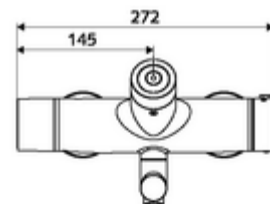

Szállítási adatok

- súly: 4,89 kg/Darab
- csomagolási egység: 1

Ajánlott alkatrészek

Z-csatlakozószett előelzárószeleppel Cikkszám.: 23 775 00 99
Single Control SSC rendszeren keresztül történő programozáshoz