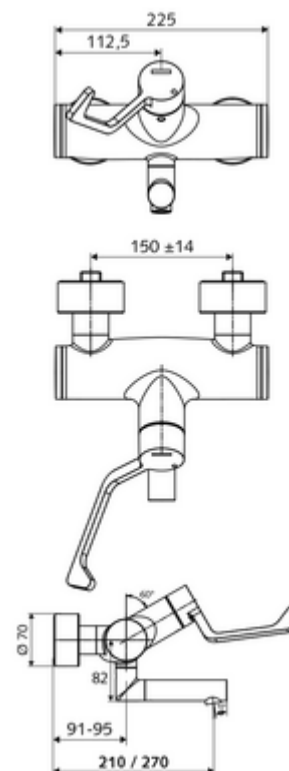

cikkszám: 01 626 06 99

VITUS VW-AH-M falon kívüli mosdócsaptelep Kevert víz

Kézi nyit/hideg/meleg működtetés klinikai emelőkarral.

Kiszerezés

- Nyit/hideg/meleg falon kívüli mosdócsaptelep
  - 153 mm-es, ergonomikus klinikai emelőkar
  - Nyit/Hideg/Meleg kerámia kartus forróvíz korlátozással
  - 2 visszafolyásgátló (EN 1717: EB)
  - Elfordítható kifolyó (reteszelvehető) Care perlátorral
- 2 Z-idom és takarórózsa (állítható mélységű)

Technikai adatok

- Átfolyás: 7,5 - 9,0 l/min
- víznyomás: 1,0 - 5,0 bar
- Max. üzemi hőmérséklet: 70 °C (80 °C termikus fertőtlenítéshez)
- Alapanyag: Kifolyó Sárgaréz, az ivóvízről szóló német rendeletnek megfelelően; Működtetés Sárgaréz; Ház Sárgaréz, az ivóvízről szóló német rendeletnek megfelelően
- Felület: Króm
- perlátor középvezetékig mért távolság: 210 mm
- Csatlakozás: 2x DN 15 menet: 1/2 km
- Engedélyek: PA-IX 38239/IO, Belgaqua
- zajosztály: I
- átfolyási mennyiségi osztály: O

Szállítási adatok

- súly: 4,88 kg/Darab
- csomagolási egység: 1

Ajánlott alkatrészek

Z-csatlakozósztett előelzárószeleppel	Cikkszám.: 23 775 00 99	
OPEN mosdó lefolyószelep	Cikkszám.: 02 002 06 99	vagy
PUSH OPEN mosdó lefolyószelep	Cikkszám.: 02 000 06 99	vagy