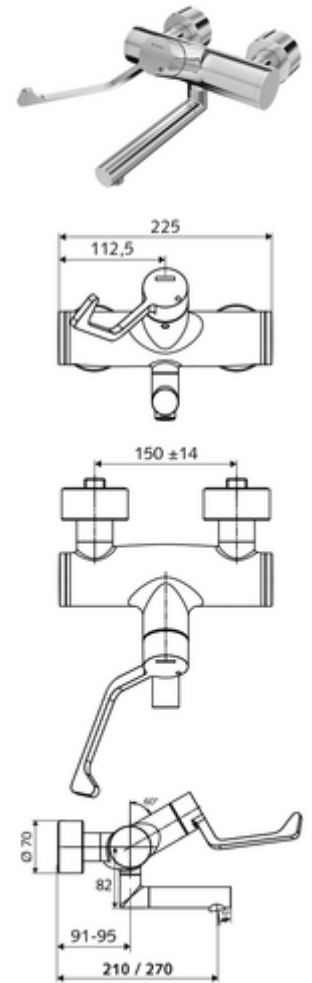

cikkszám: 01 626 06 99

VITUS VW-AH-M falon kívüli mosdócsaptelep Kevert víz

Kézi nyit/hideg/meleg működtetés klinikai emelőkarral.

Kiszerezés

- Nyit/hideg/meleg falon kívüli mosdócsaptelep
 - 153 mm-es, ergonomikus klinikai emelőkar
 - Nyit/Hideg/Meleg kerámia kartus forróvíz korlátozással
 - 2 visszafolyásgátló (EN 1717: EB)
 - Elfordítható kifolyó (reteszelve) Care perlátorral
- 2 Z-idom és takarórózsa (állítható mélységű)

Technikai adatok

- Átfolyás: 7,5 - 9,0 l/min
- víznyomás: 1,0 - 5,0 bar
- Max. üzemi hőmérséklet: 70 °C (80 °C termikus fertőtlenítéshez)
- Alapanyag: Kifolyó Sárgaréz, az ivóvízről szóló német rendeletnek megfelelően; Működtetés Sárgaréz; Ház Sárgaréz, az ivóvízről szóló német rendeletnek megfelelően
- Felület: Króm
- perlátor középvonaláig mért távolság: 210 mm
- Csatlakozás: 2x DN 15 menet: 1/2 km
- Engedélyek: PA-IX 38239/IO, Belgaqua
- zajosztály: I
- átfolyási mennyiségi osztály: O

Szállítási adatok

- súly: 4,88 kg/Darab
- csomagolási egység: 1

Ajánlott alkatrészek

Z-csatlakozósztett előelzárószeleppel	Cikkszám.: 23 775 00 99	
OPEN mosdó lefolyószelep	Cikkszám.: 02 002 06 99	vagy
PUSH OPEN mosdó lefolyószelep	Cikkszám.: 02 000 06 99	vagy