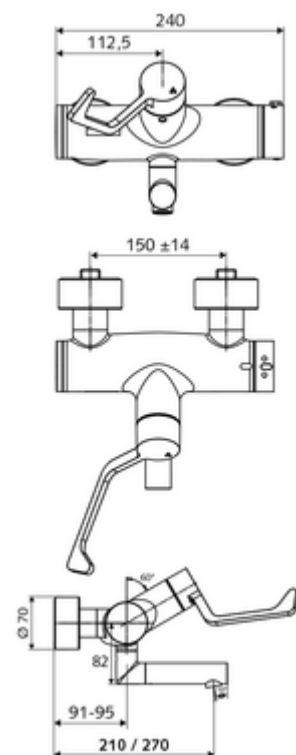

cikkszám: 01 627 06 99

VITUS VW-AH-T falon kívüli mosdócsaptelep Kevert víz, ThermoProtect termosztát

Kézi nyit/zár működtetés klinikai emelőkarral.

Kiszzerelés

- Nyit/zár falon kívüli mosdócsaptelep
 - 153 mm-es, ergonomikus klinikai emelőkar
 - EN 1111 normának megfelelő ThermoProtect termosztát, kioldható/szabályozható 38 °C-os hőmérsékletkorlátozás, forrázás elleni védelem a hidegvízellátás kimaradása esetén
 - Nyit/Zár kerámia kartus
 - 2 visszafolyásgátló (EN 1717: EB)
 - Elfordítható kifolyó (reteszelvehető) Care perlátorral
- 2 Z-idom és takarórózsa (állítható mélységű)

Technikai adatok

- Átfolyás: 7,5 - 9,0 l/min
- víznyomás: 1,0 - 5,0 bar
- Max. üzemi hőmérséklet: 70 °C (80 °C termikus fertőtlenítéshez)
- Alapanyag: Kifolyó Sárgaréz, az ivóvízről szóló német rendeletnek megfelelően; Működtetés Sárgaréz; Ház Sárgaréz, az ivóvízről szóló német rendeletnek megfelelően
- Felület: Króm
- perlátor középvonaláig mért távolság: 210 mm
- Csatlakozás: 2x DN 15 menet: 1/2 km
- Engedélyek: PA-IX 38236/IO, Belgaqua
- zajosztály: I
- átfolyási mennyiségi osztály: O

Szállítási adatok

- súly: 5,08 kg/Darab
- csomagolási egység: 1

Ajánlott alkatrészek

Z-csatlakozószett előelzárószeleppel	Cikkszám.: 23 775 00 99	
OPEN mosdó lefolyószelep	Cikkszám.: 02 002 06 99	vagy
PUSH OPEN mosdó lefolyószelep	Cikkszám.: 02 000 06 99	vagy