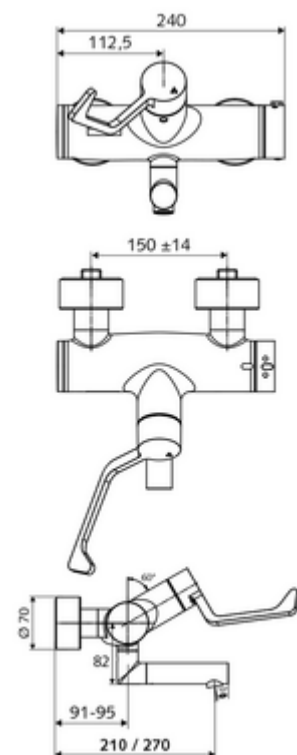

cikkszám: 01 627 06 99

VITUS VW-AH-T falon kívüli mosdócsaptelep Kevert víz, ThermoProtect termosztát

Kézi nyit/zár működtetés klinikai emelőkarral.

Kiszzerelés

- Nyit/zár falon kívüli mosdócsaptelep
 - 153 mm-es, ergonomikus klinikai emelőkar
 - EN 1111 normának megfelelő ThermoProtect termosztát, kioldható/szabályozható 38 °C-os hőmérsékletkorlátozás, forrázás elleni védelem a hidegvízellátás kimaradása esetén
 - Nyit/Zár kerámia kartus
 - 2 visszafolyásgátló (EN 1717: EB)
 - Elfordítható kifolyó (reteszelve)
- 2 Z-idom és takarórózsa (állítható mélységű)

Technikai adatok

- Átfolyás: 7,5 - 9,0 l/min
- víznyomás: 1,0 - 5,0 bar
- Max. üzemi hőmérséklet: 70 °C (80 °C termikus fertőtlenítéshez)
- Alapanyag: Kifolyó Sárgaréz, az ivóvízről szóló német rendeletnek megfelelően; Működtetés Sárgaréz; Ház Sárgaréz, az ivóvízről szóló német rendeletnek megfelelően
- Felület: Króm
- perlátor középvezetékig mért távolság: 210 mm
- Csatlakozás: 2x DN 15 menet: 1/2 km
- Engedélyek: PA-IX 38236/IO, Belgaqua
- zajosztály: I
- átfolyási mennyiségi osztály: O

Szállítási adatok

- súly: 5,08 kg/Darab
- csomagolási egység: 1

Ajánlott alkatrészek

Z-csatlakozósztett előelzárószeleppel

Cikkszám.: 23 775 00 99