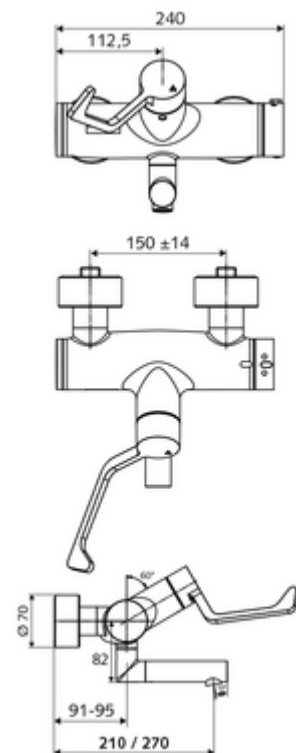

cikkszám: 01 627 06 99

VITUS VW-AH-T falon kívüli mosdócsaptelep Kevert víz, ThermoProtect termosztát

Kézi nyit/zár működtetés klinikai emelőkarral.

Kiszzerelés

- Nyit/zár falon kívüli mosdócsaptelep
 - 153 mm-es, ergonomikus klinikai emelőkar
 - EN 1111 normának megfelelő ThermoProtect termosztát, kioldható/szabályozható 38 °C-os hőmérsékletkorlátozás, forrázás elleni védelem a hidegvízellátás kimaradása esetén
 - Nyit/Zár kerámia kartus
 - 2 visszafolyásgátló (EN 1717: EB)
 - Elfordítható kifolyó (reteszelve)
- 2 Z-idom és takarórózsa (állítható mélységű)

Technikai adatok

- Átfolyás: 7,5 - 9,0 l/min
- víznyomás: 1,0 - 5,0 bar
- Max. üzemi hőmérséklet: 70 °C (80 °C termikus fertőtlenítéshez)
- Alapanyag: Kifolyó Sárgaréz, az ivóvízről szóló német rendeletnek megfelelően; Működtetés Sárgaréz; Ház Sárgaréz, az ivóvízről szóló német rendeletnek megfelelően
- Felület: Króm
- perlátor középvezetékig mért távolság: 210 mm
- Csatlakozás: 2x DN 15 menet: 1/2 km
- Engedélyek: PA-IX 38236/IO, Belgaqua
- zajosztály: I
- átfolyási mennyiségi osztály: O

Szállítási adatok

- súly: 5,08 kg/Darab
- csomagolási egység: 1

Ajánlott alkatrészek

Z-csatlakozószett előelzárószeleppel	Cikkszám.: 23 775 00 99	
OPEN mosdó lefolyószelep	Cikkszám.: 02 002 06 99	vagy
PUSH OPEN mosdó lefolyószelep	Cikkszám.: 02 000 06 99	vagy