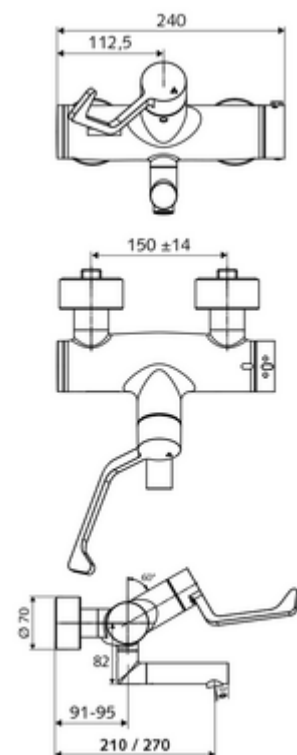

cikkszám: 01 627 06 99

VITUS VW-AH-T falon kívüli mosdócsaptelep Kevert víz, ThermoProtect termosztát

Kézi nyit/zár működtetés klinikai emelőkarral.

Kiszzerelés

- Nyit/zár falon kívüli mosdócsaptelep
 - 153 mm-es, ergonomikus klinikai emelőkar
 - EN 1111 normának megfelelő ThermoProtect termosztát, kioldható/szabályozható 38 °C-os hőmérsékletkorlátozás, forrázás elleni védelem a hidegvízellátás kimaradása esetén
 - Nyit/Zár kerámia kartus
 - 2 visszafolyásgátló (EN 1717: EB)
 - Elfordítható kifolyó (reteszelve)
- 2 Z-idom és takarórózsa (állítható mélységű)

Technikai adatok

- Átfolyás: 7,5 - 9,0 l/min
- víznyomás: 1,0 - 5,0 bar
- Max. üzemi hőmérséklet: 70 °C (80 °C termikus fertőtlenítéshez)
- Alapanyag: Kifolyó Sárgaréz, az ivóvízről szóló német rendeletnek megfelelően; Működtetés Sárgaréz; Ház Sárgaréz, az ivóvízről szóló német rendeletnek megfelelően
- Felület: Króm
- perlátor középvezetékig mért távolság: 210 mm
- Csatlakozás: 2x DN 15 menet: 1/2 km
- Engedélyek: PA-IX 38236/IO, Belgaqua
- zajosztály: I
- átfolyási mennyiségi osztály: O

Szállítási adatok

- súly: 5,08 kg/Darab
- csomagolási egység: 1

Ajánlott alkatrészek

Z-csatlakozószett előelzárószeleppel	Cikkszám.: 23 775 00 99	
OPEN mosdó lefolyószelep	Cikkszám.: 02 002 06 99	vagy
PUSH OPEN mosdó lefolyószelep	Cikkszám.: 02 000 06 99	vagy