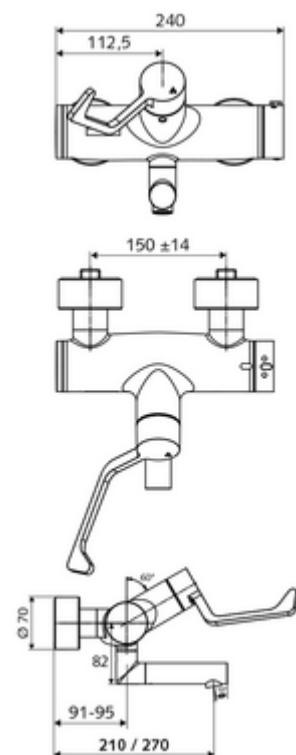

cikkszám: 01 627 06 99

VITUS VW-AH-T falon kívüli mosdócsaptelep Kevert víz, ThermoProtect termosztát

Kézi nyit/zár működtetés klinikai emelőkarral.

Kiszzerelés

- Nyit/zár falon kívüli mosdócsaptelep
  - 153 mm-es, ergonomikus klinikai emelőkar
  - EN 1111 normának megfelelő ThermoProtect termosztát, kioldható/szabályozható 38 °C-os hőmérsékletkorlátozás, forrázás elleni védelem a hidegvízellátás kimaradása esetén
  - Nyit/Zár kerámia kartus
  - 2 visszafolyásgátló (EN 1717: EB)
  - Elfordítható kifolyó (reteszelve) Care perlátorral
- 2 Z-idom és takarórózsa (állítható mélységű)

Technikai adatok

- Átfolyás: 7,5 - 9,0 l/min
- víznyomás: 1,0 - 5,0 bar
- Max. üzemi hőmérséklet: 70 °C (80 °C termikus fertőtlenítéshez)
- Alapanyag: Kifolyó Sárgaréz, az ivóvízről szóló német rendeletnek megfelelően; Működtetés Sárgaréz; Ház Sárgaréz, az ivóvízről szóló német rendeletnek megfelelően
- Felület: Króm
- perlátor középvonaláig mért távolság: 210 mm
- Csatlakozás: 2x DN 15 menet: 1/2 km
- Engedélyek: PA-IX 38236/IO, Belgaqua
- zajosztály: I
- átfolyási mennyiségi osztály: O

Szállítási adatok

- súly: 5,08 kg/Darab
- csomagolási egység: 1

Ajánlott alkatrészek

Z-csatlakozószett előelzárószeleppel	Cikkszám.: 23 775 00 99	
OPEN mosdó lefolyószelep	Cikkszám.: 02 002 06 99	vagy
PUSH OPEN mosdó lefolyószelep	Cikkszám.: 02 000 06 99	vagy