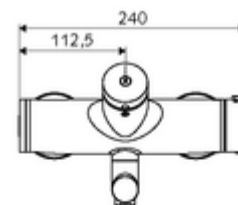

Technikai adatok

- működési idő: 2 - 15 s (7 s)
- Átfolyás: átfolyási mennyiség, nyomástól független, max.: 5 l/min
- víznyomás: 1,0 - 5,0 bar
- Max. üzemi hőmérséklet: 70 °C (80 °C termikus fertőtlenítéshez)
- Alapanyag: Kifolyó Sárgaréz, az ivóvízről szóló német rendeletnek megfelelően; Ház Sárgaréz, az ivóvízről szóló német rendeletnek megfelelően
- Felület: Króm
- perlátor középvonaláig mért távolság: 270 mm
- Csatlakozás: 2x DN 15 menet: 1/2 km
- Engedélyek: PA-IX 38234/IO, Belgaqua
- zajosztály: I
- átfolyási mennyiségi osztály: O

Szállítási adatok

- súly: 5,05 kg/Darab
- csomagolási egység: 1

Ajánlott alkatrészek

Z-csatlakozószett előelzárószeleppel
OPEN mosdó lefolyószelep
PUSH OPEN mosdó lefolyószelep

Cikkszám.: 23 775 00 99

Cikkszám.: 02 002 06 99