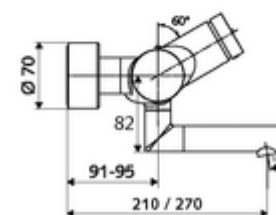

cikkszám: 01 630 06 99

VITUS VW-SC-T falon kívüli mosdócsaptelep Kevert víz, ThermoProtect termosztát

Kézi megnyitás automatikus elzárással. Egyszerű működési idő beállítás.

Kiszerezés

- Önelzáró, falon kívüli mosdócsaptelep
 - SC önelzáró gomb
 - EN 1111 normának megfelelő ThermoProtect termosztát, kioldható/szabályozható 38 °C-os hőmérsékletkorlátozás, forrázás elleni védelem a hidegvízellátás kimaradása esetén
 - SC II önelzáró kartus
 - 2 visszafolyásgátló (EN 1717: EB)
 - Elfordítható kifolyó (reteszellhető) perlátorral
- 2 Z-idom és takarórózsa (állítható mélységű)

Technikai adatok

- működési idő: 2 - 15 s (7 s)
- Átfolyás: átfolyási mennyiség, nyomástól független, max.: 5 l/min
- víznyomás: 1,0 - 5,0 bar
- Max. üzemi hőmérséklet: 70 °C (80 °C termikus fertőtlenítéshez)
- Alapanyag: Kifolyó Sárgaréz, az ivóvízről szóló német rendeletnek megfelelően; Ház Sárgaréz, az ivóvízről szóló német rendeletnek megfelelően
- Felület: Króm
- perlátor középvonaláig mért távolság: 270 mm
- Csatlakozás: 2x DN 15 menet: 1/2 km
- Engedélyek: PA-IX 38234/IO, Belgaqua
- zajosztály: I
- átfolyási mennyiségi osztály: O

Szállítási adatok

- súly: 5,05 kg/Darab
- csomagolási egység: 1

Ajánlott alkatrészek

Z-csatlakozószett előelzárószeleppel
OPEN mosdó lefolyószelep
PUSH OPEN mosdó lefolyószelep

Cikkszám.: 23 775 00 99

Cikkszám.: 02 002 06 99