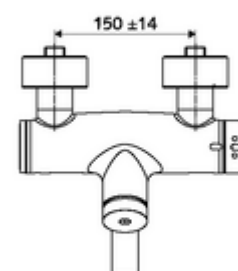

cikkszám: 01 630 06 99

VITUS VW-SC-T falon kívüli mosdócsaptelep Kevert víz, ThermoProtect termosztát

Kézi megnyitás automatikus elzárással. Egyszerű működési idő beállítás.

Kiszerezés

- Önelzáró, falon kívüli mosdócsaptelep
 - SC önelzáró gomb
 - EN 1111 normának megfelelő ThermoProtect termosztát, kioldható/szabályozható 38 °C-os hőmérsékletkorlátozás, forrázás elleni védelem a hidegvízellátás kimaradása esetén
 - SC II önelzáró kartus
 - 2 visszafolyásgátló (EN 1717: EB)
 - Elfordítható kifolyó (reteszellhető) perlátorral
- 2 Z-idom és takarórózsa (állítható mélységű)

Technikai adatok

- működési idő: 2 - 15 s (7 s)
- Átfolyás: átfolyási mennyiség, nyomástól független, max.: 5 l/min
- víznyomás: 1,0 - 5,0 bar
- Max. üzemi hőmérséklet: 70 °C (80 °C termikus fertőtlenítéshez)
- Alapanyag: Kifolyó Sárgaréz, az ivóvízről szóló német rendeletnek megfelelően; Ház Sárgaréz, az ivóvízről szóló német rendeletnek megfelelően
- Felület: Króm
- perlátor középvonaláig mért távolság: 270 mm
- Csatlakozás: 2x DN 15 menet: 1/2 km
- Engedélyek: PA-IX 38234/IO, Belgaqua
- zajosztály: I
- átfolyási mennyiségi osztály: O

Szállítási adatok

- súly: 5,05 kg/Darab
- csomagolási egység: 1

Ajánlott alkatrészek

Z-csatlakozószett előelzárószeleppel
OPEN mosdó lefolyószelep
PUSH OPEN mosdó lefolyószelep

Cikkszám.: 23 775 00 99

Cikkszám.: 02 002 06 99