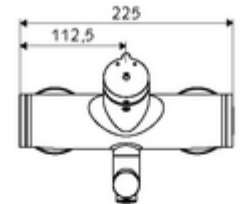

Technikai adatok

- működési idő: 2 - 15 s (7 s)
- Átfolyás: átfolyási mennyiség, nyomástól független, max.: 5 l/min
- víznyomás: 1,0 - 5,0 bar
- Max. üzemi hőmérséklet: 70 °C (80 °C termikus fertőtlenítéshez)
- Alapanyag: Kifolyó Sárgaréz, az ivóvízről szóló német rendeletnek megfelelően; Ház Sárgaréz, az ivóvízről szóló német rendeletnek megfelelően
- Felület: Króm
- perlátor középvonaláig mért távolság: 270 mm
- Csatlakozás: 2x DN 15 menet: 1/2 km
- Engedélyek: PA-IX 38237/IO, Belgaqua
- zajosztály: I
- átfolyási mennyiségi osztály: O

Szállítási adatok

- súly: 4,75 kg/Darab
- csomagolási egység: 1

Ajánlott alkatrészek

Z-csatlakozószett előelzárószeleppel

Cikkszám.: 23 775 00 99