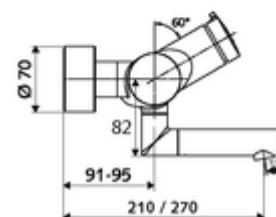

cikkszám: 01 631 06 99

VITUS VW-SC-M falon kívüli mosdócsaptelep Kevert víz

Kézi megnyitás automatikus elzárással. Egyszerű működési idő beállítás.

Kiszerezés

- Önelzáró, falon kívüli mosdócsaptelep
 - SC-M önelzáró gomb
 - SC II önelzáró kartus forróvíz korlátozással
 - 2 visszafolyásgátló (EN 1717: EB)
 - Elfordítható kifolyó (reteszelve) perlátorral
- 2 Z-idom és takarórózsa (állítható mélységű)

Technikai adatok

- működési idő: 2 - 15 s (7 s)
- Átfolyás: átfolyási mennyiség, nyomástól független, max.: 5 l/min
- víznyomás: 1,0 - 5,0 bar
- Max. üzemi hőmérséklet: 70 °C (80 °C termikus fertőtlenítéshez)
- Alapanyag: Kifolyó Sárgaréz, az ivóvízről szóló német rendeletnek megfelelően; Ház Sárgaréz, az ivóvízről szóló német rendeletnek megfelelően
- Felület: Króm
- perlátor középvonaláig mért távolság: 270 mm
- Csatlakozás: 2x DN 15 menet: 1/2 km
- Engedélyek: PA-IX 38237/IO, Belgaqua
- zajosztály: I
- átfolyási mennyiségi osztály: O

Szállítási adatok

- súly: 4,75 kg/Darab
- csomagolási egység: 1

Ajánlott alkatrészek

Z-csatlakozósztett előelzárószeleppel	Cikkszám.: 23 775 00 99	
OPEN mosdó lefolyószelep	Cikkszám.: 02 002 06 99	vagy
PUSH OPEN mosdó lefolyószelep	Cikkszám.: 02 000 06 99	vagy