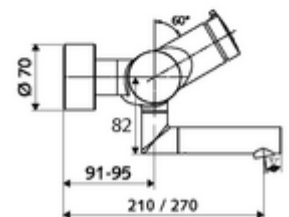

cikkszám: 01 631 06 99

VITUS VW-SC-M falon kívüli mosdócsaptelep Kevert víz

Kézi megnyitás automatikus elzárással. Egyszerű működési idő beállítás.

Kiszerezelés

- Önelzáró, falon kívüli mosdócsaptelep
 - SC-M önelzáró gomb
 - SC II önelzáró kartus forróvíz korlátozással
 - 2 visszafolyásgátló (EN 1717: EB)
 - Elfordítható kifolyó (reteszelve) perlátorral
- 2 Z-idom és takarórózsa (állítható mélységű)

Technikai adatok

- működési idő: 2 - 15 s (7 s)
- Átfolyás: átfolyási mennyiség, nyomástól független, max.: 5 l/min
- víznyomás: 1,0 - 5,0 bar
- Max. üzemi hőmérséklet: 70 °C (80 °C termikus fertőtlenítéshez)
- Alapanyag: Kifolyó Sárgaréz, az ivóvízről szóló német rendeletnek megfelelően; Ház Sárgaréz, az ivóvízről szóló német rendeletnek megfelelően
- Felület: Króm
- perlátor középvonaláig mért távolság: 270 mm
- Csatlakozás: 2x DN 15 menet: 1/2 km
- Engedélyek: PA-IX 38237/IO, Belgaqua
- zajosztály: I
- átfolyási mennyiségi osztály: O

Szállítási adatok

- súly: 4,75 kg/Darab
- csomagolási egység: 1

Ajánlott alkatrészek

Z-csatlakozószett előelzárószeleppel

Cikkszám.: 23 775 00 99