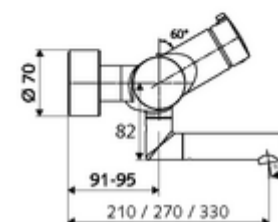

cikkszám: 01 632 06 99

VITUS VW-AH-Ki/Be-T falon kívüli mosdócsaptelep

Kevert víz, ThermoProtect termosztát

Kézi nyit/zár működtetés.

Kiszzerelés

- Nyit/zár falon kívüli mosdócsaptelep
 - Nyitás/zárás működtetőgomb
 - EN 1111 normának megfelelő ThermoProtect termosztát, kioldható/szabályozható 38 °C-os hőmérsékletkorlátozás, forrázás elleni védelem a hidegvízellátás kimaradása esetén
 - Nyit/Zár kerámia kartus
 - 2 visszafolyásgátló (EN 1717: EB)
 - Elfördíthető kifolyó (reteszelve) perlátorral
- 2 Z-idom és takarórózsa (állítható mélységű)

Technikai adatok

- Átfolyás: átfolyási mennyiség, nyomástól független, max.: 5 l/min
- víznyomás: 1,0 - 5,0 bar
- Max. üzemi hőmérséklet: 70 °C (80 °C termikus fertőtlenítéshez)
- Alapanyag: Kifolyó Sárgaréz, az ivóvízről szóló német rendeletnek megfelelően; Ház Sárgaréz, az ivóvízről szóló német rendeletnek megfelelően
- Felület: Króm
- perlátor középvezetékig mért távolság: 270 mm
- Csatlakozás: 2x DN 15 menet: 1/2 km
- Engedélyek: PA-IX 38236/IO, Belgaqua
- zajosztály: I
- átfolyási mennyiségi osztály: O

Szállítási adatok

- súly: 5,16 kg/Darab
- csomagolási egység: 1

Ajánlott alkatrészek

Z-csatlakozószett előelzárószelleppel

Cikkszám.: 23 775 00 99