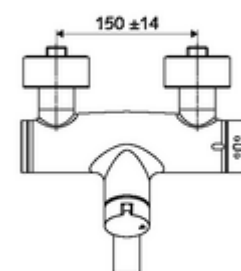

cikkszám: 01 632 06 99

VITUS VW-AH-Ki/Be-T falon kívüli mosdócsaptelep

Kevert víz, ThermoProtect termosztát

Kézi nyit/zár működtetés.

Kiszzerelés

- Nyit/zár falon kívüli mosdócsaptelep
 - Nyitás/zárás működtetőgomb
 - EN 1111 normának megfelelő ThermoProtect termosztát, kioldható/szabályozható 38 °C-os hőmérsékletkorlátozás, forrázás elleni védelem a hidegvízellátás kimaradása esetén
 - Nyit/Zár kerámia kartus
 - 2 visszafolyásgátló (EN 1717: EB)
 - Elfördíthető kifolyó (reteszelve) perlátorral
- 2 Z-idom és takarórózsa (állítható mélységű)

Technikai adatok

- Átfolyás: átfolyási mennyiség, nyomástól független, max.: 5 l/min
- víznyomás: 1,0 - 5,0 bar
- Max. üzemi hőmérséklet: 70 °C (80 °C termikus fertőtlenítéshez)
- Alapanyag: Kifolyó Sárgaréz, az ivóvízről szóló német rendeletnek megfelelően; Ház Sárgaréz, az ivóvízről szóló német rendeletnek megfelelően
- Felület: Króm
- perlátor középvezetékig mért távolság: 270 mm
- Csatlakozás: 2x DN 15 menet: 1/2 km
- Engedélyek: PA-IX 38236/IO, Belgaqua
- zajosztály: I
- átfolyási mennyiségi osztály: O

Szállítási adatok

- súly: 5,16 kg/Darab
- csomagolási egység: 1

Ajánlott alkatrészek

Z-csatlakozószett előelzárószelleppel

Cikkszám.: 23 775 00 99