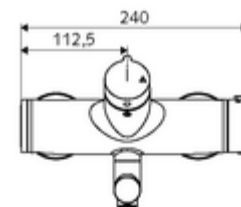

Technikai adatok

- Átfolyás: átfolyási mennyiség, nyomástól független, max.: 5 l/min
- víznyomás: 1,0 - 5,0 bar
- Max. üzemi hőmérséklet: 70 °C (80 °C termikus fertőtlenítéshez)
- Alapanyag: Kifolyó Sárgaréz, az ivóvízről szóló német rendeletnek megfelelően; Ház Sárgaréz, az ivóvízről szóló német rendeletnek megfelelően
- Felület: Króm
- perlátor középvezetékig mért távolság: 270 mm
- Csatlakozás: 2x DN 15 menet: 1/2 km
- Engedélyek: PA-IX 38236/IO, Belgaqua
- zajosztály: I
- átfolyási mennyiségi osztály: O

Szállítási adatok

- súly: 5,16 kg/Darab
- csomagolási egység: 1

Ajánlott alkatrészek

Z-csatlakozószett előelzárószelleppel

Cikkszám.: 23 775 00 99