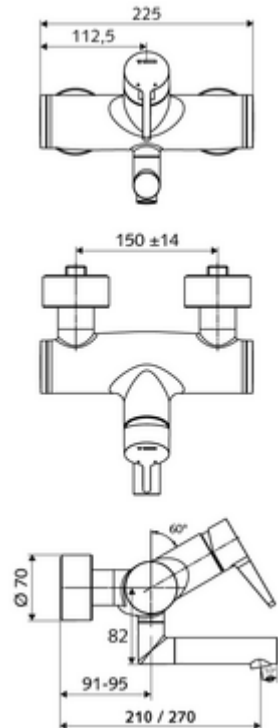

cikkszám: 01 633 06 99

VITUS VW-EH-M falon kívüli mosdócsaptelep Kevert víz

Kézi egykaros működtetés.

Kiszerezés

- Egykaros, falon kívüli mosdócsaptelep
 - Sárgaréz működtetőkar
 - Keverőfejes kerámiakartus forróvíz- és átfolyáskorlátozással
 - 2 visszafolyásgátló (EN 1717: EB)
 - Elfordítható kifolyó (reteszelve) perlátorral
- 2 Z-idom és takarórózsa (állítható mélységű)

Technikai adatok

- Átfolyás: átfolyási mennyiség, nyomástól független, max.: 5 l/min
- víznyomás: 1,0 - 5,0 bar
- max. nyugalmi nyomás: 8 bar
- Max. üzemi hőmérséklet: 70 °C (80 °C termikus fertőtlenítéshez)
- Alapanyag: Kifolyó Sárgaréz, az ivóvízről szóló német rendeletnek megfelelően; Ház Sárgaréz, az ivóvízről szóló német rendeletnek megfelelően
- Felület: Króm
- perlátor középvonaláig mért távolság: 270 mm
- Csatlakozás: 2x DN 15 menet: 1/2 km
- Engedélyek: PA-IX 38238/IO, Belgaqua
- zajosztály: I
- átfolyási mennyiségi osztály: O

Szállítási adatok

- súly: 4,95 kg/Darab
- csomagolási egység: 1

Ajánlott alkatrészek

Z-csatlakozósztett előelzárószeleppel	Cikkszám.: 23 775 00 99	
OPEN mosdó lefolyószelep	Cikkszám.: 02 002 06 99	vagy
PUSH OPEN mosdó lefolyószelep	Cikkszám.: 02 000 06 99	vagy