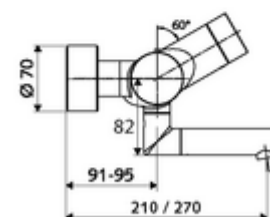

### Szállítási adatok

- súly: 5,20 kg/Darab
- csomagolási egység: 1