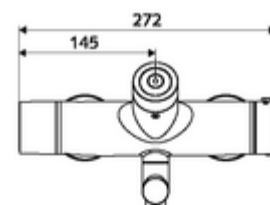

Technikai adatok

- Állíthatóság az SWS/ SSC rendszereken keresztül
  - Működtetőerő (alacsony / közepes / nagy)
  - Kézi programozás (ki / be)
  - Max. működési idő (1 - 950 mp)
  - Pangó víz elleni öblítés (ki / 1- 1000 mp, 1 - 250 óránként az utolsó öblítés után / 1 - 250 óránként)
  - Működtetési idő (ki / 1 - 255 mp, időtúllépés 1 - 2000 perc)
- Einstellmöglichkeiten über manuelle Programmierung
  - Max. működési idő (4 - 120 mp, 10 programfokozat)
  - Pangó víz elleni öblítés (ki / 20 mp, 24 óránként)
- Átfolyás: átfolyási mennyiség, nyomástól független, max.: 5 l/min
- víznyomás: 1,0 - 5,0 bar
- max. nyugalmi nyomás: 8 bar
- Max. üzemi hőmérséklet: 70 °C (80 °C termikus fertőtlenítéshez)
- Alapanyag: Kifolyó Sárgaréz, az ivóvízről szóló német rendeletnek megfelelően; Ház Sárgaréz, az ivóvízről szóló német rendeletnek megfelelően
- Felület: Króm
- perlátor középvonalaig mért távolság: 270 mm
- Csatlakozás: 2x DN 15 menet: 1/2 km
- Engedélyek: PA-IX 28575/IO, Belgaqua
- zajosztály: I
- átfolyási mennyiségi osztály: O

Szállítási adatok

- súly: 5,20 kg/Darab
- csomagolási egység: 1

Ajánlott alkatrészek

Z-csatlakozószett előelzárószeleppel
OPEN mosdó lefolyószelep

Cikkszám.: 23 775 00 99

Cikkszám.: 02 002 06 99 vagy