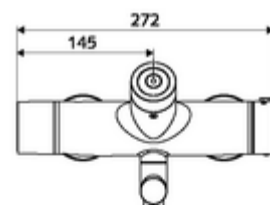

Technikai adatok

- Állíthatóság az SWS/ SSC rendszereken keresztül
  - Működtetőerő (alacsony / közepes / nagy)
  - Kézi programozás (ki / be)
  - Max. működési idő (1 - 950 mp)
  - Pangó víz elleni öblítés (ki / 1- 1000 mp, 1 - 250 óránként az utolsó öblítés után / 1 - 250 óránként)
  - Működtetési idő (ki / 1 - 255 mp, időtúllépés 1 - 2000 perc)
- Einstellmöglichkeiten über manuelle Programmierung
  - Max. működési idő (4 - 120 mp, 10 programfokozat)
  - Pangó víz elleni öblítés (ki / 20 mp, 24 óránként)
- Átfolyás: átfolyási mennyiség, nyomástól független, max.: 5 l/min
- víznyomás: 1,0 - 5,0 bar
- max. nyugalmi nyomás: 8 bar
- Max. üzemi hőmérséklet: 70 °C (80 °C termikus fertőtlenítéshez)
- Alapanyag: Kifolyó Sárgaréz, az ivóvízről szóló német rendeletnek megfelelően; Ház Sárgaréz, az ivóvízről szóló német rendeletnek megfelelően
- Felület: Króm
- perlátor középvonaláig mért távolság: 270 mm
- Csatlakozás: 2x DN 15 menet: 1/2 km
- Engedélyek: PA-IX 28575/IO, Belgaqua
- zajosztály: I
- átfolyási mennyiségi osztály: O

Szállítási adatok

- súly: 5,20 kg/Darab
- csomagolási egység: 1

Ajánlott alkatrészek

Z-csatlakozószett előelzárószeleppel
OPEN mosdó lefolyószelep

Cikkszám.: 23 775 00 99

Cikkszám.: 02 002 06 99 vagy