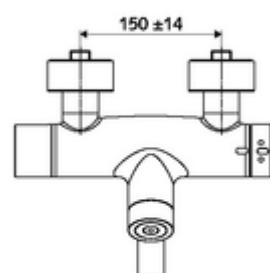

Technikai adatok

- Állíthatóság az SWS/ SSC rendszereken keresztül
  - Működtetőerő (alacsony / közepes / nagy)
  - Kézi programozás (ki / be)
  - Max. működési idő (1 - 950 mp)
  - Pangó víz elleni öblítés (ki / 1- 1000 mp, 1 - 250 óránként az utolsó öblítés után / 1 - 250 óránként)
  - Működtetési idő (ki / 1 - 255 mp, időtúllépés 1 - 2000 perc)
- Einstellmöglichkeiten über manuelle Programmierung
  - Max. működési idő (4 - 120 mp, 10 programfokozat)
  - Pangó víz elleni öblítés (ki / 20 mp, 24 óránként)
- Átfolyás: átfolyási mennyiség, nyomástól független, max.: 5 l/min
- víznyomás: 1,0 - 5,0 bar
- max. nyugalmi nyomás: 8 bar
- Max. üzemi hőmérséklet: 70 °C (80 °C termikus fertőtlenítéshez)
- Alapanyag: Kifolyó Sárgaréz, az ivóvízről szóló német rendeletnek megfelelően; Ház Sárgaréz, az ivóvízről szóló német rendeletnek megfelelően
- Felület: Króm
- perlátor középvonaláig mért távolság: 270 mm
- Csatlakozás: 2x DN 15 menet: 1/2 km
- Engedélyek: PA-IX 28575/IO, Belgaqua
- zajosztály: I
- átfolyási mennyiségi osztály: O

Szállítási adatok

- súly: 5,20 kg/Darab
- csomagolási egység: 1

Ajánlott alkatrészek

Z-csatlakozószett előelzárószeleppel
OPEN mosdó lefolyószelep

Cikkszám.: 23 775 00 99

Cikkszám.: 02 002 06 99 vagy