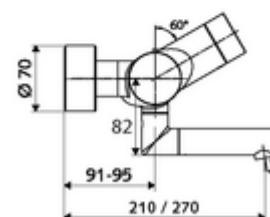

### Szállítási adatok

- súly: 5,20 kg/Darab
- csomagolási egység: 1