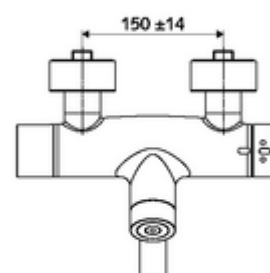

Technikai adatok

- Állíthatóság az SWS/ SSC rendszereken keresztül
  - Működtetőerő (alacsony / közepes / nagy)
  - Kézi programozás (ki / be)
  - Max. működési idő (1 - 950 mp)
  - Pangó víz elleni öblítés (ki / 1- 1000 mp, 1 - 250 óránként az utolsó öblítés után / 1 - 250 óránként)
  - Működtetési idő (ki / 1 - 255 mp, időtúllépés 1 - 2000 perc)
- Einstellmöglichkeiten über manuelle Programmierung
  - Max. működési idő (4 - 120 mp, 10 programfokozat)
  - Pangó víz elleni öblítés (ki / 20 mp, 24 óránként)
- Átfolyás: átfolyási mennyiség, nyomástól független, max.: 5 l/min
- víznyomás: 1,0 - 5,0 bar
- max. nyugalmi nyomás: 8 bar
- Max. üzemi hőmérséklet: 70 °C (80 °C termikus fertőtlenítéshez)
- Alapanyag: Kifolyó Sárgaréz, az ivóvízről szóló német rendeletnek megfelelően; Ház Sárgaréz, az ivóvízről szóló német rendeletnek megfelelően
- Felület: Króm
- perlátor középvonalaig mért távolság: 270 mm
- Csatlakozás: 2x DN 15 menet: 1/2 km
- Engedélyek: PA-IX 28575/IO, Belgaqua
- zajosztály: I
- átfolyási mennyiségi osztály: O

Szállítási adatok

- súly: 5,20 kg/Darab
- csomagolási egység: 1

Ajánlott alkatrészek

Z-csatlakozószett előelzárószeleppel
OPEN mosdó lefolyószelep

Cikkszám.: 23 775 00 99

Cikkszám.: 02 002 06 99 vagy