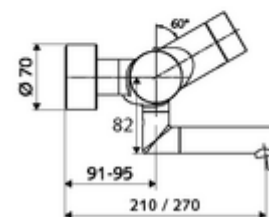

Technikai adatok

- Állíthatóság az SWS/ SSC rendszereken keresztül
  - Programozás a szenzorablakon keresztül (ki / be)
  - Max. működési idő (1 - 600 mp)
  - Pangó víz elleni öblítés (ki / 5 - 600 mp, 1 - 240 óránként az utolsó öblítés után / 1 - 240 óránként)
  - Folyamatos öblítés termikus fertőtlenítéshez forrázás elleni védelemmel (ki / 15- 600 mp)
  - Tartós átfolyás (ki / 15 - 600 mp)
  - Energiatakarékos üzemmód (ki / 1 - 254 óránként az utolsó használat után)
  - Takarítás stop (ki / 60 - 360 mp)
- Állíthatóság közelítő reflexszel
  - Max. működési idő (4 - 240 mp, 12 programfokozat)
  - Pangó víz elleni öblítés (ki / 30 mp, 24 óránként az utolsó öblítés után / 24 óránként)
  - Takarítás stop (ki / 60 mp)
- Átfolyás: átfolyási mennyiség, nyomástól független, max.: 5 l/min
- víznyomás: 1,0 - 5,0 bar
- max. nyugalmi nyomás: 8 bar
- Max. üzemi hőmérséklet: 70 °C (80 °C termikus fertőtlenítéshez)
- Alapanyag: Kifolyó Sárgaréz, az ivóvízről szóló német rendeletnek megfelelően; Ház Sárgaréz, az ivóvízről szóló német rendeletnek megfelelően
- Felület: Króm
- perlátor középvonaláig mért távolság: 270 mm
- Csatlakozás: 2x DN 15 menet: 1/2 km
- Engedélyek: PA-IX 38235/IO, Belgaqua, WRAS kért
- zajosztály: I
- átfolyási mennyiségi osztály: O

Szállítási adatok

- súly: 5,24 kg/Darab
- csomagolási egység: 1