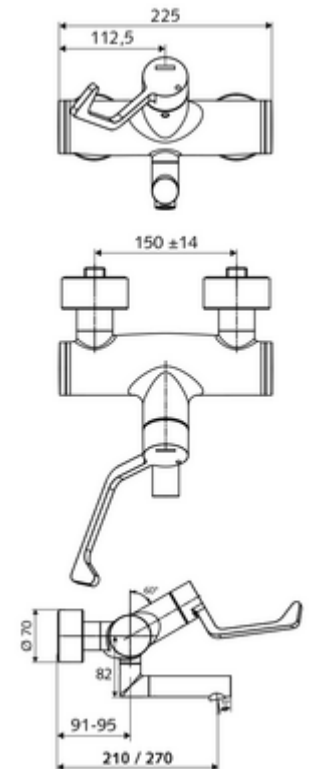

### Kiszerezés

- Nyit/hideg/meleg falon kívüli mosdócsaptelep
  - 153 mm-es, ergonomikus klinikai emelőkar
  - Nyit/Hideg/Meleg kerámia kartus forróvíz korlátozással
  - 2 visszafolyásgátló (EN 1717: EB)
  - Elfordítható kifolyó (reteszelve) Care perlátorral
- 2 Z-idom és takarórózsa (állítható mélységű)

### Technikai adatok

- Átfolyás: 7,5 - 9,0 l/min
- víznyomás: 1,0 - 5,0 bar
- Max. üzemi hőmérséklet: 70 °C (80 °C termikus fertőtlenítéshez)
- Alapanyag: Kifolyó Sárgaréz, az ivóvízről szóló német rendeletnek megfelelően; Működtetés Sárgaréz; Ház Sárgaréz, az ivóvízről szóló német rendeletnek megfelelően
- Felület: Króm
- perlátor középvezetékig mért távolság: 270 mm
- Csatlakozás: 2x DN 15 menet: 1/2 km
- Engedélyek: PA-IX 38239/IO, Belgaqua
- zajosztály: I
- átfolyási mennyiségi osztály: O

### Szállítási adatok

- súly: 5,06 kg/Darab
- csomagolási egység: 1