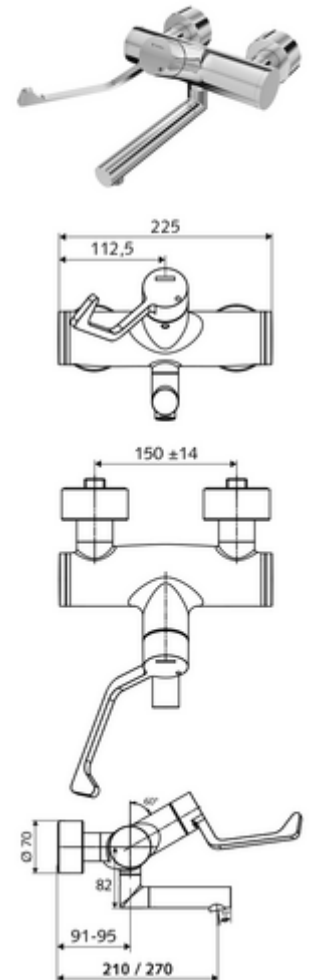

cikkszám: 01 636 06 99

VITUS VW-AH-M falon kívüli mosdócsaptelep Kevert víz

Kézi nyit/hideg/meleg működtetés klinikai emelőkarral.

Kiszerezés

- Nyit/hideg/meleg falon kívüli mosdócsaptelep
 - 153 mm-es, ergonomikus klinikai emelőkar
 - Nyit/Hideg/Meleg kerámia kartus forróvíz korlátozással
 - 2 visszafolyásgátló (EN 1717: EB)
 - Elfordítható kifolyó (reteszelve) Care perlátorral
- 2 Z-idom és takarórózsa (állítható mélységű)

Technikai adatok

- Átfolyás: 7,5 - 9,0 l/min
- víznyomás: 1,0 - 5,0 bar
- Max. üzemi hőmérséklet: 70 °C (80 °C termikus fertőtlenítéshez)
- Alapanyag: Kifolyó Sárgaréz, az ivóvízről szóló német rendeletnek megfelelően; Működtetés Sárgaréz; Ház Sárgaréz, az ivóvízről szóló német rendeletnek megfelelően
- Felület: Króm
- perlátor középvezetékig mért távolság: 270 mm
- Csatlakozás: 2x DN 15 menet: 1/2 km
- Engedélyek: PA-IX 38239/IO, Belgaqua
- zajosztály: I
- átfolyási mennyiségi osztály: O

Szállítási adatok

- súly: 5,06 kg/Darab
- csomagolási egység: 1

Ajánlott alkatrészek

Z-csatlakozósztett előelzárószeleppel	Cikkszám.: 23 775 00 99	
OPEN mosdó lefolyószelep	Cikkszám.: 02 002 06 99	vagy
PUSH OPEN mosdó lefolyószelep	Cikkszám.: 02 000 06 99	vagy