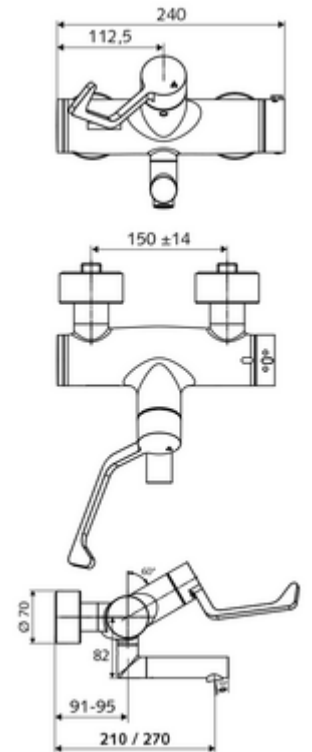

cikkszám: 01 637 06 99

VITUS VW-AH-T falon kívüli mosdócsaptelep Kevert víz, ThermoProtect termosztát

Kézi nyit/zár működtetés klinikai emelőkarral.

Kiszzerelés

- Nyit/zár falon kívüli mosdócsaptelep
 - 153 mm-es, ergonomikus klinikai emelőkar
 - EN 1111 normának megfelelő ThermoProtect termosztát, kioldható/szabályozható 38 °C-os hőmérsékletkorlátozás, forrázás elleni védelem a hidegvízellátás kimaradása esetén
 - Nyit/Zár kerámia kartus
 - 2 visszafolyásgátló (EN 1717: EB)
 - Elfordítható kifolyó (reteszelve)
- 2 Z-idom és takarórózsa (állítható mélységű)

Technikai adatok

- Átfolyás: 7,5 - 9,0 l/min
- víznyomás: 1,0 - 5,0 bar
- Max. üzemi hőmérséklet: 70 °C (80 °C termikus fertőtlenítéshez)
- Alapanyag: Kifolyó Sárgaréz, az ivóvízről szóló német rendeletnek megfelelően; Működtetés Sárgaréz; Ház Sárgaréz, az ivóvízről szóló német rendeletnek megfelelően
- Felület: Króm
- perlátor középvezetékig mért távolság: 270 mm
- Csatlakozás: 2x DN 15 menet: 1/2 km
- Engedélyek: PA-IX 38236/IO, Belgaqua
- zajosztály: I
- átfolyási mennyiségi osztály: O

Szállítási adatok

- súly: 5,25 kg/Darab
- csomagolási egység: 1

Ajánlott alkatrészek

Z-csatlakozószett előelzárószeleppel	Cikkszám.: 23 775 00 99	
OPEN mosdó lefolyószelep	Cikkszám.: 02 002 06 99	vagy
PUSH OPEN mosdó lefolyószelep	Cikkszám.: 02 000 06 99	vagy