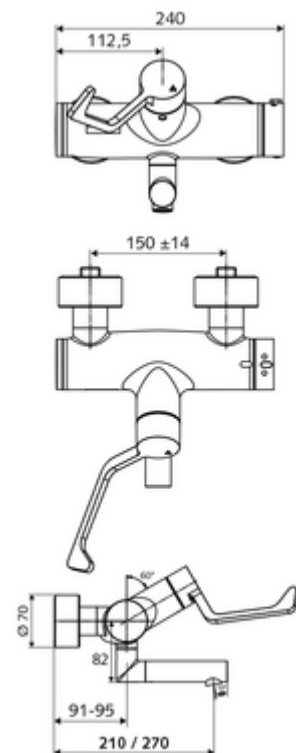

cikkszám: 01 637 06 99

VITUS VW-AH-T falon kívüli mosdócsaptelep Kevert víz, ThermoProtect termosztát

Kézi nyit/zár működtetés klinikai emelőkarral.

Kiszzerelés

- Nyit/zár falon kívüli mosdócsaptelep
 - 153 mm-es, ergonomikus klinikai emelőkar
 - EN 1111 normának megfelelő ThermoProtect termosztát, kioldható/szabályozható 38 °C-os hőmérsékletkorlátozás, forrázás elleni védelem a hidegvízellátás kimaradása esetén
 - Nyit/Zár kerámia kartus
 - 2 visszafolyásgátló (EN 1717: EB)
 - Elfordítható kifolyó (reteszelve)
- 2 Z-idom és takarórózsa (állítható mélységű)

Technikai adatok

- Átfolyás: 7,5 - 9,0 l/min
- víznyomás: 1,0 - 5,0 bar
- Max. üzemi hőmérséklet: 70 °C (80 °C termikus fertőtlenítéshez)
- Alapanyag: Kifolyó Sárgaréz, az ivóvízről szóló német rendeletnek megfelelően; Működtetés Sárgaréz; Ház Sárgaréz, az ivóvízről szóló német rendeletnek megfelelően
- Felület: Króm
- perlátor középvezetékig mért távolság: 270 mm
- Csatlakozás: 2x DN 15 menet: 1/2 km
- Engedélyek: PA-IX 38236/IO, Belgaqua
- zajosztály: I
- átfolyási mennyiségi osztály: O

Szállítási adatok

- súly: 5,25 kg/Darab
- csomagolási egység: 1

Ajánlott alkatrészek

Z-csatlakozószett előelzárószeleppel	Cikkszám.: 23 775 00 99	
OPEN mosdó lefolyószelep	Cikkszám.: 02 002 06 99	vagy
PUSH OPEN mosdó lefolyószelep	Cikkszám.: 02 000 06 99	vagy