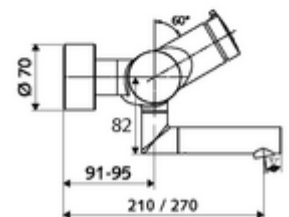

Technikai adatok

- működési idő: 2 - 15 s (7 s)
- Átfolyás: átfolyási mennyiség, nyomástól független, max.: 5 l/min
- víznyomás: 1,0 - 5,0 bar
- Max. üzemi hőmérséklet: 70 °C (80 °C termikus fertőtlenítéshez)
- Alapanyag: Kifolyó Sárgaréz, az ivóvízről szóló német rendeletnek megfelelően; Ház Sárgaréz, az ivóvízről szóló német rendeletnek megfelelően
- Felület: Króm
- perlátor középvonaláig mért távolság: 210 mm
- Csatlakozás: 2x DN 15 menet: 1/2 km
- Engedélyek: PA-IX 38237/IO, Belgaqua
- zajosztály: I
- átfolyási mennyiségi osztály: O

Szállítási adatok

- súly: 4,59 kg/Darab
- csomagolási egység: 1

Ajánlott alkatrészek

Z-csatlakozószett előelzárószeleppel
OPEN mosdó lefolyószelep
PUSH OPEN mosdó lefolyószelep

Cikkszám.: 23 775 00 99

Cikkszám.: 02 002 06 99