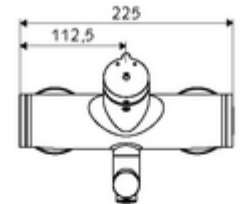

Technikai adatok

- működési idő: 2 - 15 s (7 s)
- Átfolyás: átfolyási mennyiség, nyomástól független, max.: 5 l/min
- víznyomás: 1,0 - 5,0 bar
- Max. üzemi hőmérséklet: 70 °C (80 °C termikus fertőtlenítéshez)
- Alapanyag: Kifolyó Sárgaréz, az ivóvízről szóló német rendeletnek megfelelően; Ház Sárgaréz, az ivóvízről szóló német rendeletnek megfelelően
- Felület: Króm
- perlátor középvonaláig mért távolság: 210 mm
- Csatlakozás: 2x DN 15 menet: 1/2 km
- Engedélyek: PA-IX 38237/IO, Belgaqua
- zajosztály: I
- átfolyási mennyiségi osztály: O

Szállítási adatok

- súly: 4,59 kg/Darab
- csomagolási egység: 1

Ajánlott alkatrészek

Z-csatlakozószett előelzárószeleppel
OPEN mosdó lefolyószelep
PUSH OPEN mosdó lefolyószelep

Cikkszám.: 23 775 00 99

Cikkszám.: 02 002 06 99