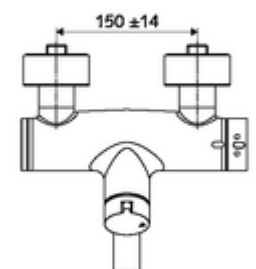

cikkszám: 01 652 06 99

VITUS VW-AH-Ki/Be-T falon kívüli mosdócsaptelep

Kevert víz, ThermoProtect termosztát

Kézi nyit/zár működtetés.

Kiszerezés

- Nyit/zár falon kívüli mosdócsaptelep
 - Nyitás/zárás működtetőgomb
 - EN 1111 normának megfelelő ThermoProtect termosztát, kioldható/szabályozható 38 °C-os hőmérsékletkorlátozás, forrázás elleni védelem a hidegvízellátás kimaradása esetén
 - (mechanikus) szerep a manuálisan indított termikus fertőtlenítéshez (DVGW W551 munkalap szerint)
 - Nyit/Zár kerámia kartus
 - 2 visszafolyásgátló (EN 1717: EB)
 - Elfördíthető kifolyó (reteszelve) perlátorral
- 2 Z-idom és takarórózsa (állítható mélységű)

Technikai adatok

- Átfolyás: átfolyási mennyiség, nyomástól független, max.: 5 l/min
- víznyomás: 1,0 - 5,0 bar
- Max. üzemi hőmérséklet: 70 °C (80 °C termikus fertőtlenítéshez)
- Alapanyag: Kifolyó Sárgaréz, az ivóvízről szóló német rendeletnek megfelelően; Ház Sárgaréz, az ivóvízről szóló német rendeletnek megfelelően
- Felület: Króm
- perlátor középvonaláig mért távolság: 210 mm
- Csatlakozás: 2x DN 15 menet: 1/2 km
- Engedélyek: PA-IX 38236/IO, Belgaqua
- zajosztály: I
- átfolyási mennyiségi osztály: O

Szállítási adatok

- súly: 5,05 kg/Darab
- csomagolási egység: 1

Ajánlott alkatrészek

Z-csatlakozószett előelzárószelleppel

Cikkszám.: 23 775 00 99

egy jegyzet

- Kifutó cikk, a készlet erejéig rendelhető.