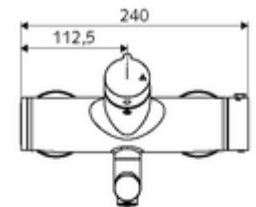

Technikai adatok

- Átfolyás: átfolyási mennyiség, nyomástól független, max.: 5 l/min
- víznyomás: 1,0 - 5,0 bar
- Max. üzemi hőmérséklet: 70 °C (80 °C termikus fertőtlenítéshez)
- Alapanyag: Kifolyó Sárgaréz, az ivóvízről szóló német rendeletnek megfelelően; Ház Sárgaréz, az ivóvízről szóló német rendeletnek megfelelően
- Felület: Króm
- perlátor középvezetékig mért távolság: 210 mm
- Csatlakozás: 2x DN 15 menet: 1/2 km
- Engedélyek: PA-IX 38236/IO, Belgaqua
- zajosztály: I
- átfolyási mennyiségi osztály: O

Szállítási adatok

- súly: 5,05 kg/Darab
- csomagolási egység: 1

Ajánlott alkatrészek

Z-csatlakozószett előelzárószelleppel

Cikkszám.: 23 775 00 99