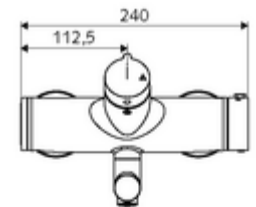

Technikai adatok

- Átfolyás: átfolyási mennyiség, nyomástól független, max.: 5 l/min
- víznyomás: 1,0 - 5,0 bar
- Max. üzemi hőmérséklet: 70 °C (80 °C termikus fertőtlenítéshez)
- Alapanyag: Kifolyó Sárgaréz, az ivóvízről szóló német rendeletnek megfelelően; Ház Sárgaréz, az ivóvízről szóló német rendeletnek megfelelően
- Felület: Króm
- perlátor középvonaláig mért távolság: 210 mm
- Csatlakozás: 2x DN 15 menet: 1/2 km
- Engedélyek: PA-IX 38236/IO, Belgaqua
- zajosztály: I
- átfolyási mennyiségi osztály: O

Szállítási adatok

- súly: 5,05 kg/Darab
- csomagolási egység: 1

Ajánlott alkatrészek

Z-csatlakozószett előelzárószelleppel

Cikkszám.: 23 775 00 99

egy jegyzet

- Kifutó cikk, a készlet erejéig rendelhető.