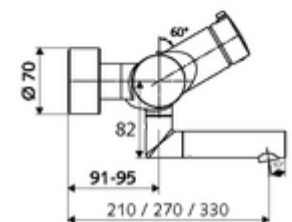

cikkszám: 01 652 06 99

VITUS VW-AH-Ki/Be-T falon kívüli mosdócsaptelep

Kevert víz, ThermoProtect termosztát

Kézi nyit/zár működtetés.

Kiszerezés

- Nyit/zár falon kívüli mosdócsaptelep
 - Nyitás/zárás működtetőgomb
 - EN 1111 normának megfelelő ThermoProtect termosztát, kioldható/szabályozható 38 °C-os hőmérsékletkorlátozás, forrázás elleni védelem a hidegvízellátás kimaradása esetén
 - (mechanikus) szerep a manuálisan indított termikus fertőtlenítéshez (DVGW W551 munkalap szerint)
 - Nyit/Zár kerámia kartus
 - 2 visszafolyásgátló (EN 1717: EB)
 - Elfördíthető kifolyó (reteszelve) perlátorral
- 2 Z-idom és takarórózsa (állítható mélységű)

Technikai adatok

- Átfolyás: átfolyási mennyiség, nyomástól független, max.: 5 l/min
- víznyomás: 1,0 - 5,0 bar
- Max. üzemi hőmérséklet: 70 °C (80 °C termikus fertőtlenítéshez)
- Alapanyag: Kifolyó Sárgaréz, az ivóvízről szóló német rendeletnek megfelelően; Ház Sárgaréz, az ivóvízről szóló német rendeletnek megfelelően
- Felület: Króm
- perlátor középvonaláig mért távolság: 210 mm
- Csatlakozás: 2x DN 15 menet: 1/2 km
- Engedélyek: PA-IX 38236/IO, Belgaqua
- zajosztály: I
- átfolyási mennyiségi osztály: O

Szállítási adatok

- súly: 5,05 kg/Darab
- csomagolási egység: 1

Ajánlott alkatrészek

Z-csatlakozószett előelzárószelleppel

Cikkszám.: 23 775 00 99

egy jegyzet

- Kifutó cikk, a készlet erejéig rendelhető.