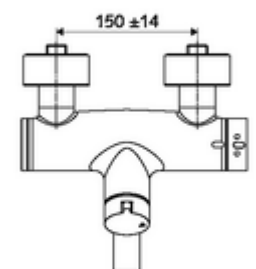

cikkszám: 01 652 06 99

VITUS VW-AH-Ki/Be-T falon kívüli mosdócsaptelep

Kevert víz, ThermoProtect termosztát

Kézi nyit/zár működtetés.

Kiszerezés

- Nyit/zár falon kívüli mosdócsaptelep
 - Nyitás/zárás működtetőgomb
 - EN 1111 normának megfelelő ThermoProtect termosztát, kioldható/szabályozható 38 °C-os hőmérsékletkorlátozás, forrázás elleni védelem a hidegvízellátás kimaradása esetén
 - (mechanikus) szerep a manuálisan indított termikus fertőtlenítéshez (DVGW W551 munkalap szerint)
 - Nyit/Zár kerámia kartus
 - 2 visszafolyásgátló (EN 1717: EB)
 - Elfordítható kifolyó (reteszelve) perlátorral
- 2 Z-idom és takarórózsa (állítható mélységű)

Technikai adatok

- Átfolyás: átfolyási mennyiség, nyomástól független, max.: 5 l/min
- víznyomás: 1,0 - 5,0 bar
- Max. üzemi hőmérséklet: 70 °C (80 °C termikus fertőtlenítéshez)
- Alapanyag: Kifolyó Sárgaréz, az ivóvízről szóló német rendeletnek megfelelően; Ház Sárgaréz, az ivóvízről szóló német rendeletnek megfelelően
- Felület: Króm
- perlátor középvezetékig mért távolság: 210 mm
- Csatlakozás: 2x DN 15 menet: 1/2 km
- Engedélyek: PA-IX 38236/IO, Belgaqua
- zajosztály: I
- átfolyási mennyiségi osztály: O

Szállítási adatok

- súly: 5,05 kg/Darab
- csomagolási egység: 1

Ajánlott alkatrészek

Z-csatlakozószett előelzárószelleppel

Cikkszám.: 23 775 00 99