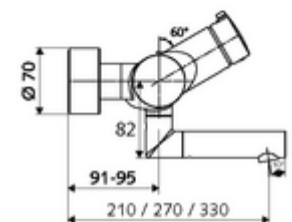

cikkszám: 01 652 06 99

VITUS VW-AH-Ki/Be-T falon kívüli mosdócsaptelep

Kevert víz, ThermoProtect termosztát

Kézi nyit/zár működtetés.

Kiszerezés

- Nyit/zár falon kívüli mosdócsaptelep
 - Nyitás/zárás működtetőgomb
 - EN 1111 normának megfelelő ThermoProtect termosztát, kioldható/szabályozható 38 °C-os hőmérsékletkorlátozás, forrázás elleni védelem a hidegvízellátás kimaradása esetén
 - (mechanikus) szerep a manuálisan indított termikus fertőtlenítéshez (DVGW W551 munkalap szerint)
 - Nyit/Zár kerámia kartus
 - 2 visszafolyásgátló (EN 1717: EB)
 - Elfordítható kifolyó (reteszelve) perlátorral
- 2 Z-idom és takarórózsa (állítható mélységű)

Technikai adatok

- Átfolyás: átfolyási mennyiség, nyomástól független, max.: 5 l/min
- víznyomás: 1,0 - 5,0 bar
- Max. üzemi hőmérséklet: 70 °C (80 °C termikus fertőtlenítéshez)
- Alapanyag: Kifolyó Sárgaréz, az ivóvízről szóló német rendeletnek megfelelően; Ház Sárgaréz, az ivóvízről szóló német rendeletnek megfelelően
- Felület: Króm
- perlátor középvezetékig mért távolság: 210 mm
- Csatlakozás: 2x DN 15 menet: 1/2 km
- Engedélyek: PA-IX 38236/IO, Belgaqua
- zajosztály: I
- átfolyási mennyiségi osztály: O

Szállítási adatok

- súly: 5,05 kg/Darab
- csomagolási egység: 1

Ajánlott alkatrészek

Z-csatlakozószett előelzárószelleppel

Cikkszám.: 23 775 00 99