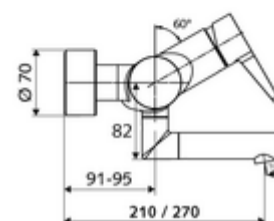

cikkszám: 01 653 06 99

VITUS VW-EH-M falon kívüli mosdócsaptelep Kevert víz

Kézi egykaros működtetés.

Kiszerezés

- Egykaros, falon kívüli mosdócsaptelep
  - Sárgaréz működtetőkar
  - (mechanikus) szerep a manuálisan indított termikus fertőtlenítéshez (DVGW W551 munkalap szerint)
  - Keverőfejes kerámiakartus forróvíz- és átfolyáskorlátozással
  - 2 visszafolyásgátló (EN 1717: EB)
  - Elfordítható kifolyó (reteszelve) perlátorral
- 2 Z-idom és takarórózsa (állítható mélységű)

Technikai adatok

- Átfolyás: átfolyási mennyiség, nyomástól független, max.: 5 l/min
- víznyomás: 1,0 - 5,0 bar
- max. nyugalmi nyomás: 8 bar
- Max. üzemi hőmérséklet: 70 °C (80 °C termikus fertőtlenítéshez)
- Alapanyag: Kifolyó Sárgaréz, az ivóvízről szóló német rendeletnek megfelelően; Ház Sárgaréz, az ivóvízről szóló német rendeletnek megfelelően
- Felület: Króm
- perlátor középvonaláig mért távolság: 210 mm
- Csatlakozás: 2x DN 15 menet: 1/2 km
- Engedélyek: PA-IX 38238/IO, Belgaqua
- zajosztály: I
- átfolyási mennyiségi osztály: O

Szállítási adatok

- súly: 4,79 kg/Darab
- csomagolási egység: 1

Ajánlott alkatrészek

Z-csatlakozószett előelzárószeleppel
OPEN mosdó lefolyószelep
PUSH OPEN mosdó lefolyószelep

Cikkszám.: 23 775 00 99

Cikkszám.: 02 002 06 99

Cikkszám.: 02 000 06 99

vagy

vagy