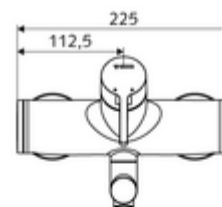

cikkszám: 01 653 06 99

VITUS VW-EH-M falon kívüli mosdócsaptelep Kevert víz

Kézi egykaros működtetés.

Kiszzerelés

- Egykaros, falon kívüli mosdócsaptelep
 - Sárgaréz működtetőkar
 - (mechanikus) szerep a manuálisan indított termikus fertőtlenítéshez (DVGW W551 munkalap szerint)
 - Keverőfejes kerámiakartus forróvíz- és átfolyáskorlátozással
 - 2 visszafolyásgátló (EN 1717: EB)
 - Elfordítható kifolyó (reteszelve) perlátorral
- 2 Z-idom és takarórózsa (állítható mélységű)

Technikai adatok

- Átfolyás: átfolyási mennyiség, nyomástól független, max.: 5 l/min
- víznyomás: 1,0 - 5,0 bar
- max. nyugalmi nyomás: 8 bar
- Max. üzemi hőmérséklet: 70 °C (80 °C termikus fertőtlenítéshez)
- Alapanyag: Kifolyó Sárgaréz, az ivóvízről szóló német rendeletnek megfelelően; Ház Sárgaréz, az ivóvízről szóló német rendeletnek megfelelően
- Felület: Króm
- perlátor középvonaláig mért távolság: 210 mm
- Csatlakozás: 2x DN 15 menet: 1/2 km
- Engedélyek: PA-IX 38238/IO, Belgaqua
- zajosztály: I
- átfolyási mennyiségi osztály: O

Szállítási adatok

- súly: 4,79 kg/Darab
- csomagolási egység: 1

Ajánlott alkatrészek

Z-csatlakozószett előelzárószeleppel
 OPEN mosdó lefolyószelep
 PUSH OPEN mosdó lefolyószelep

Cikkszám.: 23 775 00 99

Cikkszám.: 02 002 06 99