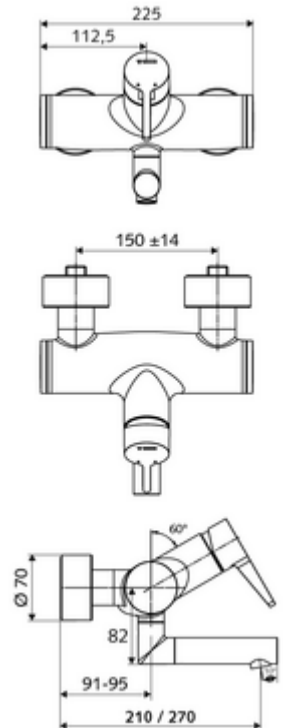

### Kiszzerelés

- Egykaros, falon kívüli mosdócsaptelep
  - Sárgaréz működtetőkar
  - (mechanikus) szerep a manuálisan indított termikus fertőtlenítéshez (DVGW W551 munkalap szerint)
  - Keverőfejes kerámiakartus forróvíz- és átfolyáskorlátozással
  - 2 visszafolyásgátló (EN 1717: EB)
  - Elfordítható kifolyó (reteszelve) perlátorral
- 2 Z-idom és takarórózsa (állítható mélységű)

### Technikai adatok

- Átfolyás: átfolyási mennyiség, nyomástól független, max.: 5 l/min
- víznyomás: 1,0 - 5,0 bar
- max. nyugalmi nyomás: 8 bar
- Max. üzemi hőmérséklet: 70 °C (80 °C termikus fertőtlenítéshez)
- Alapanyag: Kifolyó Sárgaréz, az ivóvízről szóló német rendeletnek megfelelően; Ház Sárgaréz, az ivóvízről szóló német rendeletnek megfelelően
- Felület: Króm
- perlátor középvonaláig mért távolság: 210 mm
- Csatlakozás: 2x DN 15 menet: 1/2 km
- Engedélyek: PA-IX 38238/IO, Belgaqua
- zajosztály: I
- átfolyási mennyiségi osztály: O

### Szállítási adatok

- súly: 4,79 kg/Darab
- csomagolási egység: 1