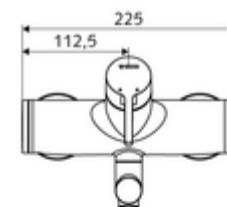

cikkszám: 01 653 06 99

VITUS VW-EH-M falon kívüli mosdócsaptelep Kevert víz

Kézi egykaros működtetés.

Kiszerezés

- Egykaros, falon kívüli mosdócsaptelep
  - Sárgaréz működtetőkar
  - (mechanikus) szerep a manuálisan indított termikus fertőtlenítéshez (DVGW W551 munkalap szerint)
  - Keverőfejes kerámiakartus forróvíz- és átfolyáskorlátozással
  - 2 visszafolyásgátló (EN 1717: EB)
  - Elfordítható kifolyó (reteszelve) perlátorral
- 2 Z-idom és takarórózsa (állítható mélységű)

Technikai adatok

- Átfolyás: átfolyási mennyiség, nyomástól független, max.: 5 l/min
- víznyomás: 1,0 - 5,0 bar
- max. nyugalmi nyomás: 8 bar
- Max. üzemi hőmérséklet: 70 °C (80 °C termikus fertőtlenítéshez)
- Alapanyag: Kifolyó Sárgaréz, az ivóvízről szóló német rendeletnek megfelelően; Ház Sárgaréz, az ivóvízről szóló német rendeletnek megfelelően
- Felület: Króm
- perlátor középvonaláig mért távolság: 210 mm
- Csatlakozás: 2x DN 15 menet: 1/2 km
- Engedélyek: PA-IX 38238/IO, Belgaqua
- zajosztály: I
- átfolyási mennyiségi osztály: O

Szállítási adatok

- súly: 4,79 kg/Darab
- csomagolási egység: 1

Ajánlott alkatrészek

Z-csatlakozószett előelzárószeleppel
OPEN mosdó lefolyószelep
PUSH OPEN mosdó lefolyószelep

Cikkszám.: 23 775 00 99

Cikkszám.: 02 002 06 99

Cikkszám.: 02 000 06 99

vagy

vagy