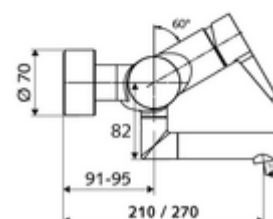

cikkszám: 01 653 06 99

VITUS VW-EH-M falon kívüli mosdócsaptelep Kevert víz

Kézi egykaros működtetés.

Kiszzerelés

- Egykaros, falon kívüli mosdócsaptelep
 - Sárgaréz működtetőkar
 - (mechanikus) szerep a manuálisan indított termikus fertőtlenítéshez (DVGW W551 munkalap szerint)
 - Keverőfejes kerámiakartus forróvíz- és átfolyáskorlátozással
 - 2 visszafolyásgátló (EN 1717: EB)
 - Elfordítható kifolyó (reteszelve) perlátorral
- 2 Z-idom és takarórózsa (állítható mélységű)

Technikai adatok

- Átfolyás: átfolyási mennyiség, nyomástól független, max.: 5 l/min
- víznyomás: 1,0 - 5,0 bar
- max. nyugalmi nyomás: 8 bar
- Max. üzemi hőmérséklet: 70 °C (80 °C termikus fertőtlenítéshez)
- Alapanyag: Kifolyó Sárgaréz, az ivóvízről szóló német rendeletnek megfelelően; Ház Sárgaréz, az ivóvízről szóló német rendeletnek megfelelően
- Felület: Króm
- perlátor középvonaláig mért távolság: 210 mm
- Csatlakozás: 2x DN 15 menet: 1/2 km
- Engedélyek: PA-IX 38238/IO, Belgaqua
- zajosztály: I
- átfolyási mennyiségi osztály: O

Szállítási adatok

- súly: 4,79 kg/Darab
- csomagolási egység: 1

Ajánlott alkatrészek

Z-csatlakozószett előelzárószeleppel
 OPEN mosdó lefolyószelep
 PUSH OPEN mosdó lefolyószelep

Cikkszám.: 23 775 00 99

Cikkszám.: 02 002 06 99