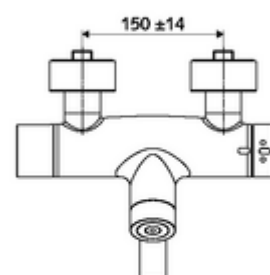

Technikai adatok

- Állíthatóság az SWS/ SSC rendszereken keresztül
  - Működtetőerő (alacsony / közepes / nagy)
  - Kézi programozás (ki / be)
  - Max. működési idő (1 - 950 mp)
  - Pangó víz elleni öblítés (ki / 1- 1000 mp, 1 - 250 óránként az utolsó öblítés után / 1 - 250 óránként)
  - Működtetési idő (ki / 1 - 255 mp, időtúllépés 1 - 2000 perc)
- Einstellmöglichkeiten über manuelle Programmierung
  - Max. működési idő (4 - 120 mp, 10 programfokozat)
  - Pangó víz elleni öblítés (ki / 20 mp, 24 óránként)
- Átfolyás: átfolyási mennyiség, nyomástól független, max.: 5 l/min
- víznyomás: 1,0 - 5,0 bar
- max. nyugalmi nyomás: 8 bar
- Max. üzemi hőmérséklet: 70 °C (80 °C termikus fertőtlenítéshez)
- Alapanyag: Kifolyó Sárgaréz, az ivóvízről szóló német rendeletnek megfelelően; Ház Sárgaréz, az ivóvízről szóló német rendeletnek megfelelően
- Felület: Króm
- perlátor középvonaláig mért távolság: 210 mm
- Csatlakozás: 2x DN 15 menet: 1/2 km
- Engedélyek: PA-IX 28575/IO, Belgaqua
- zajosztály: I
- átfolyási mennyiségi osztály: O

Szállítási adatok

- súly: 5,11 kg/Darab
- csomagolási egység: 1