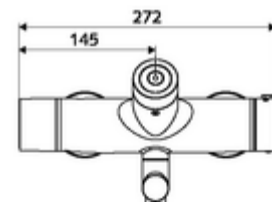

Szállítási adatok

- súly: 5,11 kg/Darab
- csomagolási egység: 1

Ajánlott alkatrészek

Z-csatlakozósztett előelzárószeleppel	Cikkszám.: 23 775 00 99
<u>Hálózatba kapcsoláshoz az SWS vízmenedzsment rendszerrel</u>	
SWS szerver	Cikkszám.: 00 500 00 99
VITUS SWS Bus-Extender rádióadó BE-FV	Cikkszám.: 00 507 00 99
<u>Single Control SSC rendszeren keresztül történő programozáshoz</u>	
SSC Bluetooth®-Modul	Cikkszám.: 00 916 00 99
<u>A Single Control SSC rendszerrel ellátott szerelvényen maradáshoz</u>	
VITUS SSC Bluetooth®-Modul	Cikkszám.: 00 917 00 99