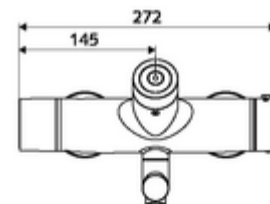

Technikai adatok

- Állíthatóság az SWS/ SSC rendszereken keresztül
  - Működtetőerő (alacsony / közepes / nagy)
  - Kézi programozás (ki / be)
  - Max. működési idő (1 - 950 mp)
  - Pangó víz elleni öblítés (ki / 1- 1000 mp, 1 - 250 óránként az utolsó öblítés után / 1 - 250 óránként)
  - Működtetési idő (ki / 1 - 255 mp, időtúllépés 1 - 2000 perc)
- Einstellmöglichkeiten über manuelle Programmierung
  - Max. működési idő (4 - 120 mp, 10 programfokozat)
  - Pangó víz elleni öblítés (ki / 20 mp, 24 óránként)
- Átfolyás: átfolyási mennyiség, nyomástól független, max.: 5 l/min
- víznyomás: 1,0 - 5,0 bar
- max. nyugalmi nyomás: 8 bar
- Max. üzemi hőmérséklet: 70 °C (80 °C termikus fertőtlenítéshez)
- Alapanyag: Kifolyó Sárgaréz, az ivóvízről szóló német rendeletnek megfelelően; Ház Sárgaréz, az ivóvízről szóló német rendeletnek megfelelően
- Felület: Króm
- perlátor középvonaláig mért távolság: 210 mm
- Csatlakozás: 2x DN 15 menet: 1/2 km
- Engedélyek: PA-IX 28575/IO, Belgaqua
- zajosztály: I
- átfolyási mennyiségi osztály: O

Szállítási adatok

- súly: 5,11 kg/Darab
- csomagolási egység: 1