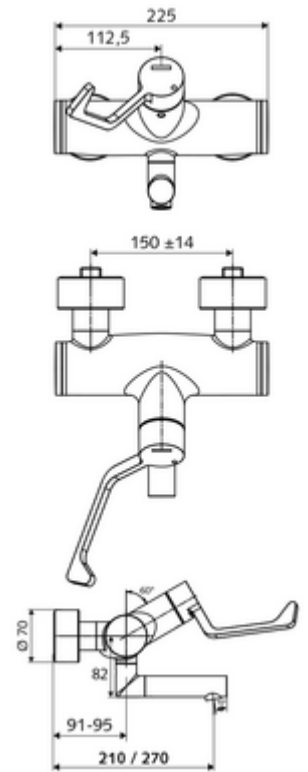

cikkszám: 01 656 06 99

VITUS VW-AH-M falon kívüli mosdócsaptelep Kevert víz

Kézi nyit/hideg/meleg működtetés klinikai emelőkarral.

Kiszerezelés

- Nyit/hideg/meleg falon kívüli mosdócsaptelep
 - 153 mm-es, ergonomikus klinikai emelőkar
 - (mechanikus) szerep a manuálisan indított termikus fertőtlenítéshez (DVGW W551 munkalap szerint)
 - Nyit/Hideg/Meleg kerámia kartus forróvíz korlátozással
 - 2 visszafolyásgátló (EN 1717: EB)
 - Elfordítható kifolyó (reteszelve)
- 2 Z-idom és takarórózsa (állítható mélységű)

Technikai adatok

- Átfolyás: 7,5 - 9,0 l/min
- víznyomás: 1,0 - 5,0 bar
- Max. üzemi hőmérséklet: 70 °C (80 °C termikus fertőtlenítéshez)
- Alapanyag: Kifolyó Sárgaréz, az ivóvízről szóló német rendeletnek megfelelően; Működtetés Sárgaréz; Ház Sárgaréz, az ivóvízről szóló német rendeletnek megfelelően
- Felület: Króm
- perlátor középvezetékig mért távolság: 210 mm
- Csatlakozás: 2x DN 15 menet: 1/2 km
- Engedélyek: PA-IX 38239/IO, Belgaqua, WRAS kért
- zajosztály: I
- átfolyási mennyiségi osztály: O

Szállítási adatok

- súly: 4,93 kg/Darab
- csomagolási egység: 1

Ajánlott alkatrészek

| | | |
|--------------------------------------|-------------------------|------|
| Z-csatlakozószett előelzárószeleppel | Cikkszám.: 23 775 00 99 | |
| OPEN mosdó lefolyószelep | Cikkszám.: 02 002 06 99 | vagy |
| PUSH OPEN mosdó lefolyószelep | Cikkszám.: 02 000 06 99 | vagy |