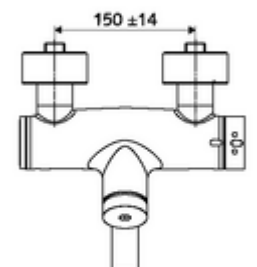

cikkszám: 01 658 06 99

VITUS VW-SC-T falon kívüli mosdócsaptelep Kevert víz, ThermoProtect termosztát

Kézi megnyitás automatikus elzárással. Egyszerű működési idő beállítás.

Kiszerezelés

- Önelzáró, falon kívüli mosdócsaptelep
 - SC önelzáró gomb
 - EN 1111 normának megfelelő ThermoProtect termosztát, kioldható/szabályozható 38 °C-os hőmérsékletkorlátozás, forrázás elleni védelem a hidegvízellátás kimaradása esetén
 - (mechanikus) szerep a manuálisan indított termikus fertőtlenítéshez (DVGW W551 munkalap szerint)
 - SC II önelzáró kartus
 - 2 visszafolyásgátló (EN 1717: EB)
 - Elfordítható kifolyó (reteszelve) perlátorral
- 2 Z-idom és takarórózsa (állítható mélységű)

Technikai adatok

- működési idő: 2 - 15 s (7 s)
- Átfolyás: átfolyási mennyiség, nyomástól független, max.: 5 l/min
- víznyomás: 1,0 - 5,0 bar
- Max. üzemi hőmérséklet: 70 °C (80 °C termikus fertőtlenítéshez)
- Alapanyag: Kifolyó Sárgaréz, az ivóvízről szóló német rendeletnek megfelelően; Ház Sárgaréz, az ivóvízről szóló német rendeletnek megfelelően
- Felület: Króm
- perlátor középvezetékig mért távolság: 270 mm
- Csatlakozás: 2x DN 15 menet: 1/2 km
- Engedélyek: PA-IX 38234/IO, Belgaqua
- zajosztály: I
- átfolyási mennyiségi osztály: O

Szállítási adatok

- súly: 5,08 kg/Darab
- csomagolási egység: 1

Ajánlott alkatrészek

Z-csatlakozószett előelzárószelleppel

Cikkszám.: 23 775 00 99