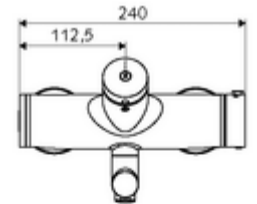

Technikai adatok

- működési idő: 2 - 15 s (7 s)
- Átfolyás: átfolyási mennyiség, nyomástól független, max.: 5 l/min
- víznyomás: 1,0 - 5,0 bar
- Max. üzemi hőmérséklet: 70 °C (80 °C termikus fertőtlenítéshez)
- Alapanyag: Kifolyó Sárgaréz, az ivóvízről szóló német rendeletnek megfelelően; Ház Sárgaréz, az ivóvízről szóló német rendeletnek megfelelően
- Felület: Króm
- perlátor középvezetékig mért távolság: 270 mm
- Csatlakozás: 2x DN 15 menet: 1/2 km
- Engedélyek: PA-IX 38234/IO, Belgaqua
- zajosztály: I
- átfolyási mennyiségi osztály: O

Szállítási adatok

- súly: 5,08 kg/Darab
- csomagolási egység: 1

Ajánlott alkatrészek

Z-csatlakozószett előelzárószelleppel

Cikkszám.: 23 775 00 99