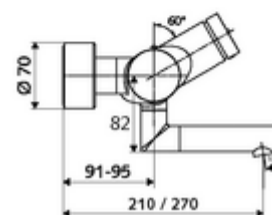

cikkszám: 01 658 06 99

VITUS VW-SC-T falon kívüli mosdócsaptelep Kevert víz, ThermoProtect termosztát

Kézi megnyitás automatikus elzárással. Egyszerű működési idő beállítás.

Kiszerezés

- Önelzáró, falon kívüli mosdócsaptelep
 - SC önelzáró gomb
 - EN 1111 normának megfelelő ThermoProtect termosztát, kioldható/szabályozható 38 °C-os hőmérsékletkorlátozás, forrázás elleni védelem a hidegvízellátás kimaradása esetén
 - (mechanikus) szerep a manuálisan indított termikus fertőtlenítéshez (DVGW W551 munkalap szerint)
 - SC II önelzáró kartus
 - 2 visszafolyásgátló (EN 1717: EB)
 - Elfordítható kifolyó (reteszelve) perlátorral
- 2 Z-idom és takarórózsa (állítható mélységű)

Technikai adatok

- működési idő: 2 - 15 s (7 s)
- Átfolyás: átfolyási mennyiség, nyomástól független, max.: 5 l/min
- víznyomás: 1,0 - 5,0 bar
- Max. üzemi hőmérséklet: 70 °C (80 °C termikus fertőtlenítéshez)
- Alapanyag: Kifolyó Sárgaréz, az ivóvízről szóló német rendeletnek megfelelően; Ház Sárgaréz, az ivóvízről szóló német rendeletnek megfelelően
- Felület: Króm
- perlátor középvonaláig mért távolság: 270 mm
- Csatlakozás: 2x DN 15 menet: 1/2 km
- Engedélyek: PA-IX 38234/IO, Belgaqua
- zajosztály: I
- átfolyási mennyiségi osztály: O

Szállítási adatok

- súly: 5,08 kg/Darab
- csomagolási egység: 1

Ajánlott alkatrészek

| | | |
|--------------------------------------|-------------------------|------|
| Z-csatlakozószett előelzárószeleppel | Cikkszám.: 23 775 00 99 | |
| OPEN mosdó lefolyószelep | Cikkszám.: 02 002 06 99 | vagy |
| PUSH OPEN mosdó lefolyószelep | Cikkszám.: 02 000 06 99 | vagy |