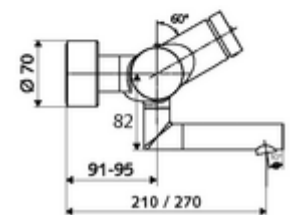

cikkszám: 01 658 06 99

VITUS VW-SC-T falon kívüli mosdócsaptelep Kevert víz, ThermoProtect termosztát

Kézi megnyitás automatikus elzárással. Egyszerű működési idő beállítás.

Kiszerezelés

- Önelzáró, falon kívüli mosdócsaptelep
 - SC önelzáró gomb
 - EN 1111 normának megfelelő ThermoProtect termosztát, kioldható/szabályozható 38 °C-os hőmérsékletkorlátozás, forrázás elleni védelem a hidegvízellátás kimaradása esetén
 - (mechanikus) szerep a manuálisan indított termikus fertőtlenítéshez (DVGW W551 munkalap szerint)
 - SC II önelzáró kartus
 - 2 visszafolyásgátló (EN 1717: EB)
 - Elfordítható kifolyó (reteszelve) perlátorral
- 2 Z-idom és takarórózsa (állítható mélységű)

Technikai adatok

- működési idő: 2 - 15 s (7 s)
- Átfolyás: átfolyási mennyiség, nyomástól független, max.: 5 l/min
- víznyomás: 1,0 - 5,0 bar
- Max. üzemi hőmérséklet: 70 °C (80 °C termikus fertőtlenítéshez)
- Alapanyag: Kifolyó Sárgaréz, az ivóvízről szóló német rendeletnek megfelelően; Ház Sárgaréz, az ivóvízről szóló német rendeletnek megfelelően
- Felület: Króm
- perlátor középvezetékig mért távolság: 270 mm
- Csatlakozás: 2x DN 15 menet: 1/2 km
- Engedélyek: PA-IX 38234/IO, Belgaqua
- zajosztály: I
- átfolyási mennyiségi osztály: O

Szállítási adatok

- súly: 5,08 kg/Darab
- csomagolási egység: 1

Ajánlott alkatrészek

Z-csatlakozószett előelzárószelleppel

Cikkszám.: 23 775 00 99