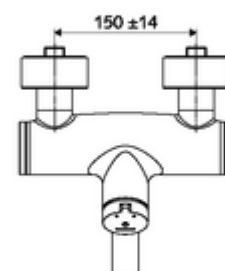

### Kiszzerelés

- Önelzáró, falon kívüli mosdócsaptelep
  - SC-M önelzáró gomb
  - (mechanikus) szerep a manuálisan indított termikus fertőtlenítéshez (DVGW W551 munkalap szerint)
  - SC II önelzáró kartus forróvíz korlátozással
  - 2 visszafolyásgátló (EN 1717: EB)
  - Elfordítható kifolyó (reteszelve) perlátorral
- 2 Z-idom és takarórózsa (állítható mélységű)