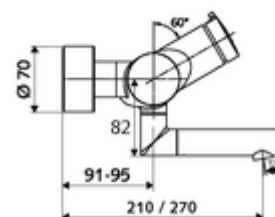

cikkszám: 01 659 06 99

VITUS VW-SC-M falon kívüli mosdócsaptelep Kevert víz

Kézi megnyitás automatikus elzárással. Egyszerű működési idő beállítás.

Kiszzerelés

- Önelzáró, falon kívüli mosdócsaptelep
 - SC-M önelzáró gomb
 - (mechanikus) szerep a manuálisan indított termikus fertőtlenítéshez (DVGW W551 munkalap szerint)
 - SC II önelzáró kartus forróvíz korlátozással
 - 2 visszafolyásgátló (EN 1717: EB)
 - Elfordítható kifolyó (reteszelve) perlátorral
- 2 Z-idom és takarórózsa (állítható mélységű)

Technikai adatok

- működési idő: 2 - 15 s (7 s)
- Átfolyás: átfolyási mennyiség, nyomástól független, max.: 5 l/min
- víznyomás: 1,0 - 5,0 bar
- Max. üzemi hőmérséklet: 70 °C (80 °C termikus fertőtlenítéshez)
- Alapanyag: Kifolyó Sárgaréz, az ivóvízről szóló német rendeletnek megfelelően; Ház Sárgaréz, az ivóvízről szóló német rendeletnek megfelelően
- Felület: Króm
- perlátor középvonaláig mért távolság: 270 mm
- Csatlakozás: 2x DN 15 menet: 1/2 km
- Engedélyek: PA-IX 38237/IO, Belgaqua
- zajosztály: I
- átfolyási mennyiségi osztály: O

Szállítási adatok

- súly: 4,82 kg/Darab
- csomagolási egység: 1

Ajánlott alkatrészek

Z-csatlakozószett előelzárószeleppel
OPEN mosdó lefolyószelep
PUSH OPEN mosdó lefolyószelep

Cikkszám.: 23 775 00 99

Cikkszám.: 02 002 06 99