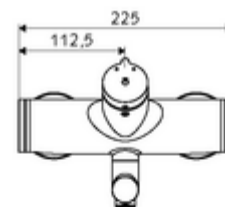

cikkszám: 01 659 06 99

VITUS VW-SC-M falon kívüli mosdócsaptelep Kevert víz

Kézi megnyitás automatikus elzárással. Egyszerű működési idő beállítás.

Kiszzerelés

- Önelzáró, falon kívüli mosdócsaptelep
  - SC-M önelzáró gomb
  - (mechanikus) szerep a manuálisan indított termikus fertőtlenítéshez (DVGW W551 munkalap szerint)
  - SC II önelzáró kartus forróvíz korlátozással
  - 2 visszafolyásgátló (EN 1717: EB)
  - Elfordítható kifolyó (reteszelve) perlátorral
- 2 Z-idom és takarórózsa (állítható mélységű)

Technikai adatok

- működési idő: 2 - 15 s (7 s)
- Átfolyás: átfolyási mennyiség, nyomástól független, max.: 5 l/min
- víznyomás: 1,0 - 5,0 bar
- Max. üzemi hőmérséklet: 70 °C (80 °C termikus fertőtlenítéshez)
- Alapanyag: Kifolyó Sárgaréz, az ivóvízről szóló német rendeletnek megfelelően; Ház Sárgaréz, az ivóvízről szóló német rendeletnek megfelelően
- Felület: Króm
- perlátor középvonaláig mért távolság: 270 mm
- Csatlakozás: 2x DN 15 menet: 1/2 km
- Engedélyek: PA-IX 38237/IO, Belgaqua
- zajosztály: I
- átfolyási mennyiségi osztály: O

Szállítási adatok

- súly: 4,82 kg/Darab
- csomagolási egység: 1

Ajánlott alkatrészek

Z-csatlakozószett előelzárószeleppel
OPEN mosdó lefolyószelep
PUSH OPEN mosdó lefolyószelep

Cikkszám.: 23 775 00 99

Cikkszám.: 02 002 06 99

vagy

Cikkszám.: 02 000 06 99

vagy