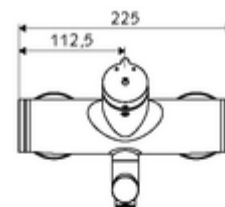

cikkszám: 01 659 06 99

VITUS VW-SC-M falon kívüli mosdócsaptelep Kevert víz

Kézi megnyitás automatikus elzárással. Egyszerű működési idő beállítás.

Kiszerezés

- Önelzáró, falon kívüli mosdócsaptelep
  - SC-M önelzáró gomb
  - (mechanikus) szerep a manuálisan indított termikus fertőtlenítéshez (DVGW W551 munkalap szerint)
  - SC II önelzáró kartus forróvíz korlátozással
  - 2 visszafolyásgátló (EN 1717: EB)
  - Elfordítható kifolyó (reteszelve) perlátorral
- 2 Z-idom és takarórózsa (állítható mélységű)

Technikai adatok

- működési idő: 2 - 15 s (7 s)
- Átfolyás: átfolyási mennyiség, nyomástól független, max.: 5 l/min
- víznyomás: 1,0 - 5,0 bar
- Max. üzemi hőmérséklet: 70 °C (80 °C termikus fertőtlenítéshez)
- Alapanyag: Kifolyó Sárgaréz, az ivóvízről szóló német rendeletnek megfelelően; Ház Sárgaréz, az ivóvízről szóló német rendeletnek megfelelően
- Felület: Króm
- perlátor középvonaláig mért távolság: 270 mm
- Csatlakozás: 2x DN 15 menet: 1/2 km
- Engedélyek: PA-IX 38237/IO, Belgaqua
- zajosztály: I
- átfolyási mennyiségi osztály: O

Szállítási adatok

- súly: 4,82 kg/Darab
- csomagolási egység: 1

Ajánlott alkatrészek

Z-csatlakozószett előelzárószeleppel
OPEN mosdó lefolyószelep
PUSH OPEN mosdó lefolyószelep

Cikkszám.: 23 775 00 99

Cikkszám.: 02 002 06 99

Cikkszám.: 02 000 06 99

vagy

vagy