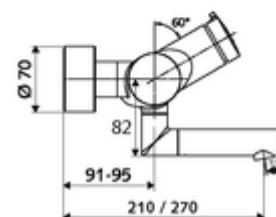

cikkszám: 01 659 06 99

VITUS VW-SC-M falon kívüli mosdócsaptelep Kevert víz

Kézi megnyitás automatikus elzárással. Egyszerű működési idő beállítás.

Kiszzerelés

- Önelzáró, falon kívüli mosdócsaptelep
 - SC-M önelzáró gomb
 - (mechanikus) szerep a manuálisan indított termikus fertőtlenítéshez (DVGW W551 munkalap szerint)
 - SC II önelzáró kartus forróvíz korlátozással
 - 2 visszafolyásgátló (EN 1717: EB)
 - Elfordítható kifolyó (reteszelve) perlátorral
- 2 Z-idom és takarórózsa (állítható mélységű)

Technikai adatok

- működési idő: 2 - 15 s (7 s)
- Átfolyás: átfolyási mennyiség, nyomástól független, max.: 5 l/min
- víznyomás: 1,0 - 5,0 bar
- Max. üzemi hőmérséklet: 70 °C (80 °C termikus fertőtlenítéshez)
- Alapanyag: Kifolyó Sárgaréz, az ivóvízről szóló német rendeletnek megfelelően; Ház Sárgaréz, az ivóvízről szóló német rendeletnek megfelelően
- Felület: Króm
- perlátor középvonaláig mért távolság: 270 mm
- Csatlakozás: 2x DN 15 menet: 1/2 km
- Engedélyek: PA-IX 38237/IO, Belgaqua
- zajosztály: I
- átfolyási mennyiségi osztály: O

Szállítási adatok

- súly: 4,82 kg/Darab
- csomagolási egység: 1

Ajánlott alkatrészek

Z-csatlakozószett előelzárószeleppel
OPEN mosdó lefolyószelep
PUSH OPEN mosdó lefolyószelep

Cikkszám.: 23 775 00 99

Cikkszám.: 02 002 06 99