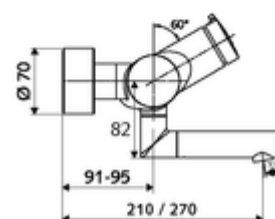

cikkszám: 01 659 06 99

VITUS VW-SC-M falon kívüli mosdócsaptelep Kevert víz

Kézi megnyitás automatikus elzárással. Egyszerű működési idő beállítás.

Kiszerezés

- Önelzáró, falon kívüli mosdócsaptelep
 - SC-M önelzáró gomb
 - (mechanikus) szerep a manuálisan indított termikus fertőtlenítéshez (DVGW W551 munkalap szerint)
 - SC II önelzáró kartus forróvíz korlátozással
 - 2 visszafolyásgátló (EN 1717: EB)
 - Elfordítható kifolyó (reteszelve) perlátorral
- 2 Z-idom és takarórózsa (állítható mélységű)

Technikai adatok

- működési idő: 2 - 15 s (7 s)
- Átfolyás: átfolyási mennyiség, nyomástól független, max.: 5 l/min
- víznyomás: 1,0 - 5,0 bar
- Max. üzemi hőmérséklet: 70 °C (80 °C termikus fertőtlenítéshez)
- Alapanyag: Kifolyó Sárgaréz, az ivóvízről szóló német rendeletnek megfelelően; Ház Sárgaréz, az ivóvízről szóló német rendeletnek megfelelően
- Felület: Króm
- perlátor középvonaláig mért távolság: 270 mm
- Csatlakozás: 2x DN 15 menet: 1/2 km
- Engedélyek: PA-IX 38237/IO, Belgaqua
- zajosztály: I
- átfolyási mennyiségi osztály: O

Szállítási adatok

- súly: 4,82 kg/Darab
- csomagolási egység: 1

Ajánlott alkatrészek

Z-csatlakozószett előelzárószeleppel
OPEN mosdó lefolyószelep
PUSH OPEN mosdó lefolyószelep

Cikkszám.: 23 775 00 99

Cikkszám.: 02 002 06 99