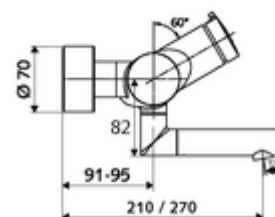

cikkszám: 01 659 06 99

VITUS VW-SC-M falon kívüli mosdócsaptelep Kevert víz

Kézi megnyitás automatikus elzárással. Egyszerű működési idő beállítás.

Kiszzerelés

- Önelzáró, falon kívüli mosdócsaptelep
  - SC-M önelzáró gomb
  - (mechanikus) szerep a manuálisan indított termikus fertőtlenítéshez (DVGW W551 munkalap szerint)
  - SC II önelzáró kartus forróvíz korlátozással
  - 2 visszafolyásgátló (EN 1717: EB)
  - Elfordítható kifolyó (reteszelve) perlátorral
- 2 Z-idom és takarórózsa (állítható mélységű)

Technikai adatok

- működési idő: 2 - 15 s (7 s)
- Átfolyás: átfolyási mennyiség, nyomástól független, max.: 5 l/min
- víznyomás: 1,0 - 5,0 bar
- Max. üzemi hőmérséklet: 70 °C (80 °C termikus fertőtlenítéshez)
- Alapanyag: Kifolyó Sárgaréz, az ivóvízről szóló német rendeletnek megfelelően; Ház Sárgaréz, az ivóvízről szóló német rendeletnek megfelelően
- Felület: Króm
- perlátor középvonaláig mért távolság: 270 mm
- Csatlakozás: 2x DN 15 menet: 1/2 km
- Engedélyek: PA-IX 38237/IO, Belgaqua
- zajosztály: I
- átfolyási mennyiségi osztály: O

Szállítási adatok

- súly: 4,82 kg/Darab
- csomagolási egység: 1

Ajánlott alkatrészek

Z-csatlakozószett előelzárószeleppel
OPEN mosdó lefolyószelep
PUSH OPEN mosdó lefolyószelep

Cikkszám.: 23 775 00 99

Cikkszám.: 02 002 06 99

vagy

Cikkszám.: 02 000 06 99

vagy