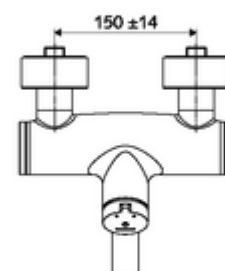

cikkszám: 01 659 06 99

VITUS VW-SC-M falon kívüli mosdócsaptelep Kevert víz

Kézi megnyitás automatikus elzárással. Egyszerű működési idő beállítás.

Kiszzerelés

- Önelzáró, falon kívüli mosdócsaptelep
 - SC-M önelzáró gomb
 - (mechanikus) szerep a manuálisan indított termikus fertőtlenítéshez (DVGW W551 munkalap szerint)
 - SC II önelzáró kartus forróvíz korlátozással
 - 2 visszafolyásgátló (EN 1717: EB)
 - Elfordítható kifolyó (reteszelve) perlátorral
- 2 Z-idom és takarórózsa (állítható mélységű)

Technikai adatok

- működési idő: 2 - 15 s (7 s)
- Átfolyás: átfolyási mennyiség, nyomástól független, max.: 5 l/min
- víznyomás: 1,0 - 5,0 bar
- Max. üzemi hőmérséklet: 70 °C (80 °C termikus fertőtlenítéshez)
- Alapanyag: Kifolyó Sárgaréz, az ivóvízről szóló német rendeletnek megfelelően; Ház Sárgaréz, az ivóvízről szóló német rendeletnek megfelelően
- Felület: Króm
- perlátor középvonaláig mért távolság: 270 mm
- Csatlakozás: 2x DN 15 menet: 1/2 km
- Engedélyek: PA-IX 38237/IO, Belgaqua
- zajosztály: I
- átfolyási mennyiségi osztály: O

Szállítási adatok

- súly: 4,82 kg/Darab
- csomagolási egység: 1

Ajánlott alkatrészek

Z-csatlakozószett előelzárószeleppel
OPEN mosdó lefolyószelep
PUSH OPEN mosdó lefolyószelep

Cikkszám.: 23 775 00 99

Cikkszám.: 02 002 06 99