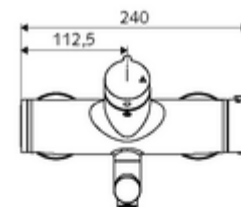

Technikai adatok

- Átfolyás: átfolyási mennyiség, nyomástól független, max.: 5 l/min
- víznyomás: 1,0 - 5,0 bar
- Max. üzemi hőmérséklet: 70 °C (80 °C termikus fertőtlenítéshez)
- Alapanyag: Kifolyó Sárgaréz, az ivóvízről szóló német rendeletnek megfelelően; Ház Sárgaréz, az ivóvízről szóló német rendeletnek megfelelően
- Felület: Króm
- perlátor középvezetékig mért távolság: 270 mm
- Csatlakozás: 2x DN 15 menet: 1/2 km
- Engedélyek: PA-IX 38236/IO, Belgaqua
- zajosztály: I
- átfolyási mennyiségi osztály: O

Szállítási adatok

- súly: 5,26 kg/Darab
- csomagolási egység: 1

Ajánlott alkatrészek

Z-csatlakozószett előelzárószelleppel

Cikkszám.: 23 775 00 99