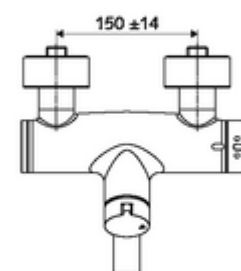

cikkszám: 01 660 06 99

VITUS VW-AH-Ki/Be-T falon kívüli mosdócsaptelep

Kevert víz, ThermoProtect termosztát

Kézi nyit/zár működtetés.

Kiszerezés

- Nyit/zár falon kívüli mosdócsaptelep
 - Nyitás/zárás működtetőgomb
 - EN 1111 normának megfelelő ThermoProtect termosztát, kioldható/szabályozható 38 °C-os hőmérsékletkorlátozás, forrázás elleni védelem a hidegvízellátás kimaradása esetén
 - (mechanikus) szerep a manuálisan indított termikus fertőtlenítéshez (DVGW W551 munkalap szerint)
 - Nyit/Zár kerámia kartus
 - 2 visszafolyásgátló (EN 1717: EB)
 - Elfordítható kifolyó (reteszelhető) perlátorral
- 2 Z-idom és takarórózsa (állítható mélységű)

Technikai adatok

- Átfolyás: átfolyási mennyiség, nyomástól független, max.: 5 l/min
- víznyomás: 1,0 - 5,0 bar
- Max. üzemi hőmérséklet: 70 °C (80 °C termikus fertőtlenítéshez)
- Alapanyag: Kifolyó Sárgaréz, az ivóvízről szóló német rendeletnek megfelelően; Ház Sárgaréz, az ivóvízről szóló német rendeletnek megfelelően
- Felület: Króm
- perlátor középvezetékig mért távolság: 270 mm
- Csatlakozás: 2x DN 15 menet: 1/2 km
- Engedélyek: PA-IX 38236/IO, Belgaqua
- zajosztály: I
- átfolyási mennyiségi osztály: O

Szállítási adatok

- súly: 5,26 kg/Darab
- csomagolási egység: 1

Ajánlott alkatrészek

Z-csatlakozószett előelzárószelleppel

Cikkszám.: 23 775 00 99