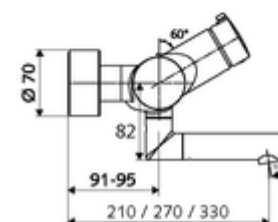

cikkszám: 01 660 06 99

VITUS VW-AH-Ki/Be-T falon kívüli mosdócsaptelep

Kevert víz, ThermoProtect termosztát

Kézi nyit/zár működtetés.

Kiszerezés

- Nyit/zár falon kívüli mosdócsaptelep
 - Nyitás/zárás működtetőgomb
 - EN 1111 normának megfelelő ThermoProtect termosztát, kioldható/szabályozható 38 °C-os hőmérsékletkorlátozás, forrázás elleni védelem a hidegvízellátás kimaradása esetén
 - (mechanikus) szerep a manuálisan indított termikus fertőtlenítéshez (DVGW W551 munkalap szerint)
 - Nyit/Zár kerámia kartus
 - 2 visszafolyásgátló (EN 1717: EB)
 - Elfordítható kifolyó (reteszelhető) perlátorral
- 2 Z-idom és takarórózsa (állítható mélységű)

Technikai adatok

- Átfolyás: átfolyási mennyiség, nyomástól független, max.: 5 l/min
- víznyomás: 1,0 - 5,0 bar
- Max. üzemi hőmérséklet: 70 °C (80 °C termikus fertőtlenítéshez)
- Alapanyag: Kifolyó Sárgaréz, az ivóvízről szóló német rendeletnek megfelelően; Ház Sárgaréz, az ivóvízről szóló német rendeletnek megfelelően
- Felület: Króm
- perlátor középvezetékig mért távolság: 270 mm
- Csatlakozás: 2x DN 15 menet: 1/2 km
- Engedélyek: PA-IX 38236/IO, Belgaqua
- zajosztály: I
- átfolyási mennyiségi osztály: O

Szállítási adatok

- súly: 5,26 kg/Darab
- csomagolási egység: 1

Ajánlott alkatrészek

Z-csatlakozószett előelzárószelleppel

Cikkszám.: 23 775 00 99