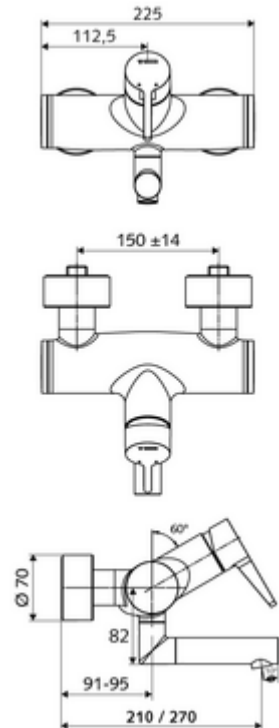

### Kiszzerelés

- Egykaros, falon kívüli mosdócsaptelep
  - Sárgaréz működtetőkar
  - (mechanikus) szerep a manuálisan indított termikus fertőtlenítéshez (DVGW W551 munkalap szerint)
  - Keverőfejes kerámiakartus forróvíz- és átfolyáskorlátozással
  - 2 visszafolyásgátló (EN 1717: EB)
  - Elfordítható kifolyó (reteszelve) perlátorral
- 2 Z-idom és takarórózsa (állítható mélységű)

### Technikai adatok

- Átfolyás: átfolyási mennyiség, nyomástól független, max.: 5 l/min
- víznyomás: 1,0 - 5,0 bar
- max. nyugalmi nyomás: 8 bar
- Max. üzemi hőmérséklet: 70 °C (80 °C termikus fertőtlenítéshez)
- Alapanyag: Kifolyó Sárgaréz, az ivóvízről szóló német rendeletnek megfelelően; Ház Sárgaréz, az ivóvízről szóló német rendeletnek megfelelően
- Felület: Króm
- perlátor középvezetékig mért távolság: 270 mm
- Csatlakozás: 2x DN 15 menet: 1/2 km
- Engedélyek: PA-IX 38238/IO, Belgaqua
- zajosztály: I
- átfolyási mennyiségi osztály: O

### Szállítási adatok

- súly: 4,98 kg/Darab
- csomagolási egység: 1