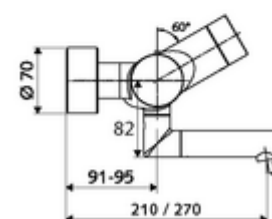

Technikai adatok

- Állíthatóság az SWS/ SSC rendszereken keresztül
  - Működtetőerő (alacsony / közepes / nagy)
  - Kézi programozás (ki / be)
  - Max. működési idő (1 - 950 mp)
  - Pangó víz elleni öblítés (ki / 1- 1000 mp, 1 - 250 óránként az utolsó öblítés után / 1 - 250 óránként)
  - Működtetési idő (ki / 1 - 255 mp, időtúllépés 1 - 2000 perc)
- Einstellmöglichkeiten über manuelle Programmierung
  - Max. működési idő (4 - 120 mp, 10 programfokozat)
  - Pangó víz elleni öblítés (ki / 20 mp, 24 óránként)
- Átfolyás: átfolyási mennyiség, nyomástól független, max.: 5 l/min
- víznyomás: 1,0 - 5,0 bar
- max. nyugalmi nyomás: 8 bar
- Max. üzemi hőmérséklet: 70 °C (80 °C termikus fertőtlenítéshez)
- Alapanyag: Kifolyó Sárgaréz, az ivóvízről szóló német rendeletnek megfelelően; Ház Sárgaréz, az ivóvízről szóló német rendeletnek megfelelően
- Felület: Króm
- perlátor középvonaláig mért távolság: 270 mm
- Csatlakozás: 2x DN 15 menet: 1/2 km
- Engedélyek: PA-IX 28575/IO, Belgaqua
- zajosztály: I
- átfolyási mennyiségi osztály: O

Szállítási adatok

- súly: 5,35 kg/Darab
- csomagolási egység: 1