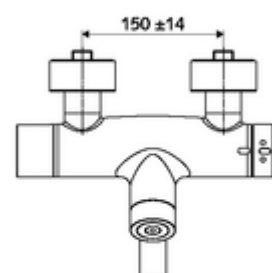

Technikai adatok

- Állíthatóság az SWS/ SSC rendszereken keresztül
  - Működtetőerő (alacsony / közepes / nagy)
  - Kézi programozás (ki / be)
  - Max. működési idő (1 - 950 mp)
  - Pangó víz elleni öblítés (ki / 1- 1000 mp, 1 - 250 óránként az utolsó öblítés után / 1 - 250 óránként)
  - Működtetési idő (ki / 1 - 255 mp, időtúllépés 1 - 2000 perc)
- Einstellmöglichkeiten über manuelle Programmierung
  - Max. működési idő (4 - 120 mp, 10 programfokozat)
  - Pangó víz elleni öblítés (ki / 20 mp, 24 óránként)
- Átfolyás: átfolyási mennyiség, nyomástól független, max.: 5 l/min
- víznyomás: 1,0 - 5,0 bar
- max. nyugalmi nyomás: 8 bar
- Max. üzemi hőmérséklet: 70 °C (80 °C termikus fertőtlenítéshez)
- Alapanyag: Kifolyó Sárgaréz, az ivóvízről szóló német rendeletnek megfelelően; Ház Sárgaréz, az ivóvízről szóló német rendeletnek megfelelően
- Felület: Króm
- perlátor középvonaláig mért távolság: 270 mm
- Csatlakozás: 2x DN 15 menet: 1/2 km
- Engedélyek: PA-IX 28575/IO, Belgaqua
- zajosztály: I
- átfolyási mennyiségi osztály: O

Szállítási adatok

- súly: 5,35 kg/Darab
- csomagolási egység: 1