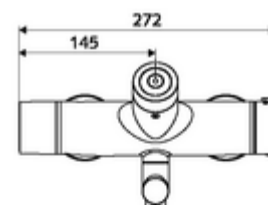

Szállítási adatok

- súly: 5,35 kg/Darab
- csomagolási egység: 1

Ajánlott alkatrészek

Z-csatlakozósztett előelzárószeleppel	Cikkszám.: 23 775 00 99
<u>Hálózatba kapcsoláshoz az SWS vízmenedzsment rendszerrel</u>	
SWS szerver	Cikkszám.: 00 500 00 99
VITUS SWS Bus-Extender rádióadó BE-FV	Cikkszám.: 00 507 00 99
<u>Single Control SSC rendszeren keresztül történő programozáshoz</u>	
SSC Bluetooth®-Modul	Cikkszám.: 00 916 00 99
<u>A Single Control SSC rendszerrel ellátott szerelvényen maradáshoz</u>	
VITUS SSC Bluetooth®-Modul	Cikkszám.: 00 917 00 99