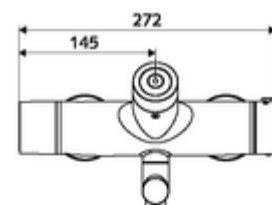

Szállítási adatok

- súly: 5,35 kg/Darab
- csomagolási egység: 1

Ajánlott alkatrészek

Z-csatlakozósztett előelzárószeleppel	Cikkszám.: 23 775 00 99
<u>Hálózatba kapcsoláshoz az SWS vízmenedzsment rendszerrel</u>	
SWS szerver	Cikkszám.: 00 500 00 99
VITUS SWS Bus-Extender rádióadó BE-FV	Cikkszám.: 00 507 00 99
<u>Single Control SSC rendszeren keresztül történő programozáshoz</u>	
SSC Bluetooth®-Modul	Cikkszám.: 00 916 00 99
<u>A Single Control SSC rendszerrel ellátott szerelvényen maradáshoz</u>	
VITUS SSC Bluetooth®-Modul	Cikkszám.: 00 917 00 99