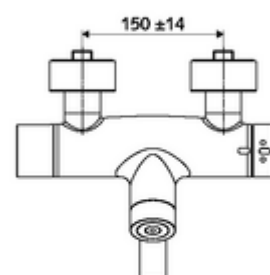

### Szállítási adatok

- súly: 5,35 kg/Darab
- csomagolási egység: 1