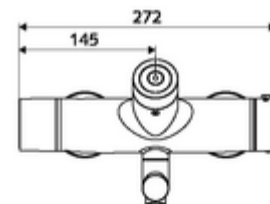

### Szállítási adatok

- súly: 5,35 kg/Darab
- csomagolási egység: 1