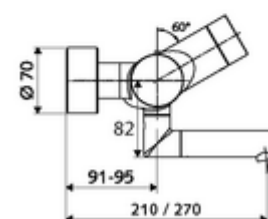

Technikai adatok

- Állíthatóság az SWS/ SSC rendszereken keresztül
  - Működtetőerő (alacsony / közepes / nagy)
  - Kézi programozás (ki / be)
  - Max. működési idő (1 - 950 mp)
  - Pangó víz elleni öblítés (ki / 1- 1000 mp, 1 - 250 óránként az utolsó öblítés után / 1 - 250 óránként)
  - Működtetési idő (ki / 1 - 255 mp, időtúllépés 1 - 2000 perc)
- Einstellmöglichkeiten über manuelle Programmierung
  - Max. működési idő (4 - 120 mp, 10 programfokozat)
  - Pangó víz elleni öblítés (ki / 20 mp, 24 óránként)
- Átfolyás: átfolyási mennyiség, nyomástól független, max.: 5 l/min
- víznyomás: 1,0 - 5,0 bar
- max. nyugalmi nyomás: 8 bar
- Max. üzemi hőmérséklet: 70 °C (80 °C termikus fertőtlenítéshez)
- Alapanyag: Kifolyó Sárgaréz, az ivóvízről szóló német rendeletnek megfelelően; Ház Sárgaréz, az ivóvízről szóló német rendeletnek megfelelően
- Felület: Króm
- perlátor középvonaláig mért távolság: 270 mm
- Csatlakozás: 2x DN 15 menet: 1/2 km
- Engedélyek: PA-IX 28575/IO, Belgaqua
- zajosztály: I
- átfolyási mennyiségi osztály: O

Szállítási adatok

- súly: 5,35 kg/Darab
- csomagolási egység: 1