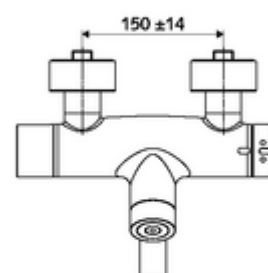

Technikai adatok

- Állíthatóság az SWS/ SSC rendszereken keresztül
  - Működtetőerő (alacsony / közepes / nagy)
  - Kézi programozás (ki / be)
  - Max. működési idő (1 - 950 mp)
  - Pangó víz elleni öblítés (ki / 1- 1000 mp, 1 - 250 óránként az utolsó öblítés után / 1 - 250 óránként)
  - Működtetési idő (ki / 1 - 255 mp, időtúllépés 1 - 2000 perc)
- Einstellmöglichkeiten über manuelle Programmierung
  - Max. működési idő (4 - 120 mp, 10 programfokozat)
  - Pangó víz elleni öblítés (ki / 20 mp, 24 óránként)
- Átfolyás: átfolyási mennyiség, nyomástól független, max.: 5 l/min
- víznyomás: 1,0 - 5,0 bar
- max. nyugalmi nyomás: 8 bar
- Max. üzemi hőmérséklet: 70 °C (80 °C termikus fertőtlenítéshez)
- Alapanyag: Kifolyó Sárgaréz, az ivóvízről szóló német rendeletnek megfelelően; Ház Sárgaréz, az ivóvízről szóló német rendeletnek megfelelően
- Felület: Króm
- perlátor középvonaláig mért távolság: 270 mm
- Csatlakozás: 2x DN 15 menet: 1/2 km
- Engedélyek: PA-IX 28575/IO, Belgaqua
- zajosztály: I
- átfolyási mennyiségi osztály: O

Szállítási adatok

- súly: 5,35 kg/Darab
- csomagolási egység: 1