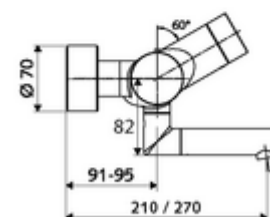

### Szállítási adatok

- súly: 5,35 kg/Darab
- csomagolási egység: 1