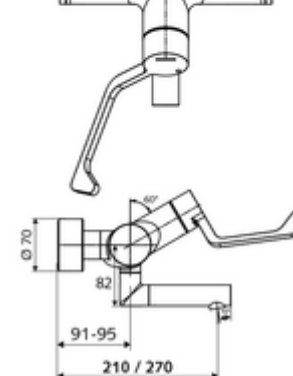

### Kiszerezés

- Nyit/hideg/meleg falon kívüli mosdócsaptelep
  - 153 mm-es, ergonomikus klinikai emelőkar
  - (mechanikus) szerep a manuálisan indított termikus fertőtlenítéshez (DVGW W551 munkalap szerint)
  - Nyit/Hideg/Meleg kerámia kartus forróvíz korlátozással
  - 2 visszafolyásgátló (EN 1717: EB)
  - Elfordítható kifolyó (reteszelve)
- 2 Z-idom és takarórózsa (állítható mélységű)

### Technikai adatok

- Átfolyás: 7,5 - 9,0 l/min
- víznyomás: 1,0 - 5,0 bar
- Max. üzemi hőmérséklet: 70 °C (80 °C termikus fertőtlenítéshez)
- Alapanyag: Kifolyó Sárgaréz, az ivóvízről szóló német rendeletnek megfelelően; Működtetés Sárgaréz; Ház Sárgaréz, az ivóvízről szóló német rendeletnek megfelelően
- Felület: Króm
- perlátor középvezetékig mért távolság: 270 mm
- Csatlakozás: 2x DN 15 menet: 1/2 km
- Engedélyek: PA-IX 38239/IO, Belgaqua
- zajosztály: I
- átfolyási mennyiségi osztály: O

### Szállítási adatok

- súly: 5,05 kg/Darab
- csomagolási egység: 1