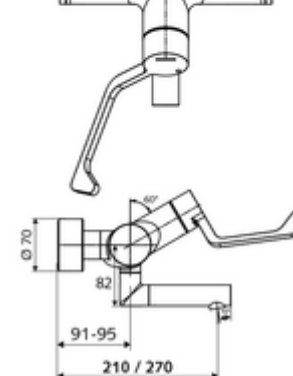

cikkszám: 01 664 06 99

VITUS VW-AH-M falon kívüli mosdócsaptelep Kevert víz

Kézi nyit/hideg/meleg működtetés klinikai emelőkarral.

Kiszerezés

- Nyit/hideg/meleg falon kívüli mosdócsaptelep
  - 153 mm-es, ergonomikus klinikai emelőkar
  - (mechanikus) szerep a manuálisan indított termikus fertőtlenítéshez (DVGW W551 munkalap szerint)
  - Nyit/Hideg/Meleg kerámia kartus forróvíz korlátozással
  - 2 visszafolyásgátló (EN 1717: EB)
  - Elfordítható kifolyó (reteszelve)
- 2 Z-idom és takarórózsa (állítható mélységű)

Technikai adatok

- Átfolyás: 7,5 - 9,0 l/min
- víznyomás: 1,0 - 5,0 bar
- Max. üzemi hőmérséklet: 70 °C (80 °C termikus fertőtlenítéshez)
- Alapanyag: Kifolyó Sárgaréz, az ivóvízről szóló német rendeletnek megfelelően; Működtetés Sárgaréz; Ház Sárgaréz, az ivóvízről szóló német rendeletnek megfelelően
- Felület: Króm
- perlátor középvezetékig mért távolság: 270 mm
- Csatlakozás: 2x DN 15 menet: 1/2 km
- Engedélyek: PA-IX 38239/IO, Belgaqua
- zajosztály: I
- átfolyási mennyiségi osztály: O

Szállítási adatok

- súly: 5,05 kg/Darab
- csomagolási egység: 1

Ajánlott alkatrészek

Z-csatlakozószett előelzárószeleppel
OPEN mosdó lefolyószelep
PUSH OPEN mosdó lefolyószelep

Cikkszám.: 23 775 00 99

Cikkszám.: 02 002 06 99

Cikkszám.: 02 000 06 99

vagy

vagy