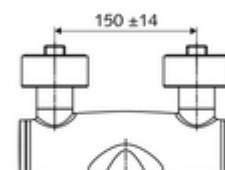

cikkszám: 01 664 06 99

VITUS VW-AH-M falon kívüli mosdócsaptelep Kevert víz

Kézi nyit/hideg/meleg működtetés klinikai emelőkarral.

Kiszerezés

- Nyit/hideg/meleg falon kívüli mosdócsaptelep
  - 153 mm-es, ergonomikus klinikai emelőkar
  - (mechanikus) szerep a manuálisan indított termikus fertőtlenítéshez (DVGW W551 munkalap szerint)
  - Nyit/Hideg/Meleg kerámia kartus forróvíz korlátozással
  - 2 visszafolyásgátló (EN 1717: EB)
  - Elfordítható kifolyó (reteszelve)
- 2 Z-idom és takarórózsa (állítható mélységű)

Technikai adatok

- Átfolyás: 7,5 - 9,0 l/min
- víznyomás: 1,0 - 5,0 bar
- Max. üzemi hőmérséklet: 70 °C (80 °C termikus fertőtlenítéshez)
- Alapanyag: Kifolyó Sárgaréz, az ivóvízről szóló német rendeletnek megfelelően; Működtetés Sárgaréz; Ház Sárgaréz, az ivóvízről szóló német rendeletnek megfelelően
- Felület: Króm
- perlátor középvezetékig mért távolság: 270 mm
- Csatlakozás: 2x DN 15 menet: 1/2 km
- Engedélyek: PA-IX 38239/IO, Belgaqua
- zajosztály: I
- átfolyási mennyiségi osztály: O

Szállítási adatok

- súly: 5,05 kg/Darab
- csomagolási egység: 1

Ajánlott alkatrészek

Z-csatlakozószett előelzárószeleppel
OPEN mosdó lefolyószelep
PUSH OPEN mosdó lefolyószelep

Cikkszám.: 23 775 00 99

Cikkszám.: 02 002 06 99

Cikkszám.: 02 000 06 99

vagy

vagy