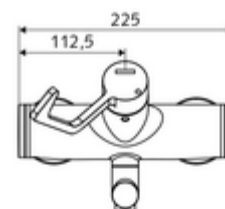

cikkszám: 01 664 06 99

VITUS VW-AH-M falon kívüli mosdócsaptelep Kevert víz

Kézi nyit/hideg/meleg működtetés klinikai emelőkarral.

Kiszerezés

- Nyit/hideg/meleg falon kívüli mosdócsaptelep
  - 153 mm-es, ergonomikus klinikai emelőkar
  - (mechanikus) szerep a manuálisan indított termikus fertőtlenítéshez (DVGW W551 munkalap szerint)
  - Nyit/Hideg/Meleg kerámia kartus forróvíz korlátozással
  - 2 visszafolyásgátló (EN 1717: EB)
  - Elfordítható kifolyó (reteszelve)
- 2 Z-idom és takarórózsa (állítható mélységű)

Technikai adatok

- Átfolyás: 7,5 - 9,0 l/min
- víznyomás: 1,0 - 5,0 bar
- Max. üzemi hőmérséklet: 70 °C (80 °C termikus fertőtlenítéshez)
- Alapanyag: Kifolyó Sárgaréz, az ivóvízről szóló német rendeletnek megfelelően; Működtetés Sárgaréz; Ház Sárgaréz, az ivóvízről szóló német rendeletnek megfelelően
- Felület: Króm
- perlátor középvezetékig mért távolság: 270 mm
- Csatlakozás: 2x DN 15 menet: 1/2 km
- Engedélyek: PA-IX 38239/IO, Belgaqua
- zajosztály: I
- átfolyási mennyiségi osztály: O

Szállítási adatok

- súly: 5,05 kg/Darab
- csomagolási egység: 1

Ajánlott alkatrészek

Z-csatlakozószett előelzárószeleppel
OPEN mosdó lefolyószelep
PUSH OPEN mosdó lefolyószelep

Cikkszám.: 23 775 00 99

Cikkszám.: 02 002 06 99

Cikkszám.: 02 000 06 99

vagy

vagy