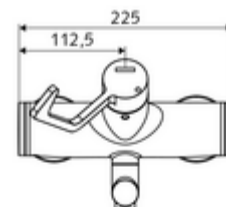

cikkszám: 01 664 06 99

VITUS VW-AH-M falon kívüli mosdócsaptelep Kevert víz

Kézi nyit/hideg/meleg működtetés klinikai emelőkarral.

Kiszerezés

- Nyit/hideg/meleg falon kívüli mosdócsaptelep
 - 153 mm-es, ergonomikus klinikai emelőkar
 - (mechanikus) szerep a manuálisan indított termikus fertőtlenítéshez (DVGW W551 munkalap szerint)
 - Nyit/Hideg/Meleg kerámia kartus forróvíz korlátozással
 - 2 visszafolyásgátló (EN 1717: EB)
 - Elfordítható kifolyó (reteszelve) Care perlátorral
- 2 Z-idom és takarórózsa (állítható mélységű)

Technikai adatok

- Átfolyás: 7,5 - 9,0 l/min
- víznyomás: 1,0 - 5,0 bar
- Max. üzemi hőmérséklet: 70 °C (80 °C termikus fertőtlenítéshez)
- Alapanyag: Kifolyó Sárgaréz, az ivóvízről szóló német rendeletnek megfelelően; Működtetés Sárgaréz; Ház Sárgaréz, az ivóvízről szóló német rendeletnek megfelelően
- Felület: Króm
- perlátor középvonaláig mért távolság: 270 mm
- Csatlakozás: 2x DN 15 menet: 1/2 km
- Engedélyek: PA-IX 38239/IO, Belgaqua
- zajosztály: I
- átfolyási mennyiségi osztály: O

Szállítási adatok

- súly: 5,05 kg/Darab
- csomagolási egység: 1

Ajánlott alkatrészek

Z-csatlakozószett előelzárószelleppel
OPEN mosdó lefolyószelep
PUSH OPEN mosdó lefolyószelep

Cikkszám.: 23 775 00 99

Cikkszám.: 02 002 06 99