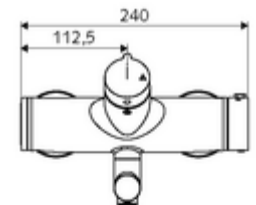

Technikai adatok

- Átfolyás: átfolyási mennyiség, nyomástól független, max.: 5 l/min
- víznyomás: 1,0 - 5,0 bar
- Max. üzemi hőmérséklet: 70 °C (80 °C termikus fertőtlenítéshez)
- Alapanyag: Kifolyó Sárgaréz, az ivóvízről szóló német rendeletnek megfelelően; Ház Sárgaréz, az ivóvízről szóló német rendeletnek megfelelően
- Felület: Króm
- perlátor középvezetékig mért távolság: 330 mm
- Csatlakozás: 2x DN 15 menet: 1/2 km
- Engedélyek: Belgaqua

Szállítási adatok

- súly: 5,38 kg/Darab
- csomagolási egység: 1

Ajánlott alkatrészek

Z-csatlakozószett előelzárószelleppel

Cikkszám.: 23 775 00 99

egy jegyzet

- Kifutó cikk, a készlet erejéig rendelhető.