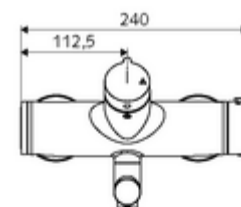

cikkszám: 01 692 06 99

VITUS VW-AH-Ki/Be-T falon kívüli mosdócsaptelep

Kevert víz, ThermoProtect termosztát

Kézi nyit/zár működtetés.

Kiszerezés

- Nyit/zár falon kívüli mosdócsaptelep
 - Nyitás/zárás működtetőgomb
 - EN 1111 normának megfelelő ThermoProtect termosztát, kioldható/szabályozható 38 °C-os hőmérsékletkorlátozás, forrázás elleni védelem a hidegvízellátás kimaradása esetén
 - (mechanikus) szerep a manuálisan indított termikus fertőtlenítéshez (DVGW W551 munkalap szerint)
 - Nyit/Zár kerámia kartus
 - 2 visszafolyásgátló (EN 1717: EB)
 - Elfordítható kifolyó (reteszelve) perlátorral
- 2 Z-idom és takarórózsa (állítható mélységű)

Technikai adatok

- Átfolyás: átfolyási mennyiség, nyomástól független, max.: 5 l/min
- víznyomás: 1,0 - 5,0 bar
- Max. üzemi hőmérséklet: 70 °C (80 °C termikus fertőtlenítéshez)
- Alapanyag: Kifolyó Sárgaréz, az ivóvízről szóló német rendeletnek megfelelően; Ház Sárgaréz, az ivóvízről szóló német rendeletnek megfelelően
- Felület: Króm
- perlátor középvezetékig mért távolság: 330 mm
- Csatlakozás: 2x DN 15 menet: 1/2 km
- Engedélyek: Belgaqua

Szállítási adatok

- súly: 5,38 kg/Darab
- csomagolási egység: 1

Ajánlott alkatrészek

Z-csatlakozószett előelzárószelleppel

Cikkszám.: 23 775 00 99

egy jegyzet

- Kifutó cikk, a készlet erejéig rendelhető.