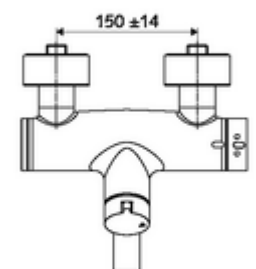

cikkszám: 01 692 06 99

VITUS VW-AH-Ki/Be-T falon kívüli mosdócsaptelep

Kevert víz, ThermoProtect termosztát

Kézi nyit/zár működtetés.

Kiszerezés

- Nyit/zár falon kívüli mosdócsaptelep
 - Nyitás/zárás működtetőgomb
 - EN 1111 normának megfelelő ThermoProtect termosztát, kioldható/szabályozható 38 °C-os hőmérsékletkorlátozás, forrázás elleni védelem a hidegvízellátás kimaradása esetén
 - (mechanikus) szerep a manuálisan indított termikus fertőtlenítéshez (DVGW W551 munkalap szerint)
 - Nyit/Zár kerámia kartus
 - 2 visszafolyásgátló (EN 1717: EB)
 - Elfordítható kifolyó (reteszelve) perlátorral
- 2 Z-idom és takarórózsa (állítható mélységű)

Technikai adatok

- Átfolyás: átfolyási mennyiség, nyomástól független, max.: 5 l/min
- víznyomás: 1,0 - 5,0 bar
- Max. üzemi hőmérséklet: 70 °C (80 °C termikus fertőtlenítéshez)
- Alapanyag: Kifolyó Sárgaréz, az ivóvízről szóló német rendeletnek megfelelően; Ház Sárgaréz, az ivóvízről szóló német rendeletnek megfelelően
- Felület: Króm
- perlátor középvezetékig mért távolság: 330 mm
- Csatlakozás: 2x DN 15 menet: 1/2 km
- Engedélyek: Belgaqua

Szállítási adatok

- súly: 5,38 kg/Darab
- csomagolási egység: 1

Ajánlott alkatrészek

Z-csatlakozószett előelzárószelleppel

Cikkszám.: 23 775 00 99

egy jegyzet

- Kifutó cikk, a készlet erejéig rendelhető.