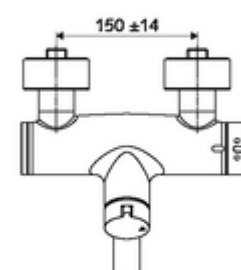

cikkszám: 01 692 06 99

VITUS VW-AH-Ki/Be-T falon kívüli mosdócsaptelep

Kevert víz, ThermoProtect termosztát

Kézi nyit/zár működtetés.

Kiszerezés

- Nyit/zár falon kívüli mosdócsaptelep
 - Nyitás/zárás működtetőgomb
 - EN 1111 normának megfelelő ThermoProtect termosztát, kioldható/szabályozható 38 °C-os hőmérsékletkorlátozás, forrázás elleni védelem a hidegvízellátás kimaradása esetén
 - (mechanikus) szerep a manuálisan indított termikus fertőtlenítéshez (DVGW W551 munkalap szerint)
 - Nyit/Zár kerámia kartus
 - 2 visszafolyásgátló (EN 1717: EB)
 - Elfordítható kifolyó (reteszelve) perlátorral
- 2 Z-idom és takarórózsa (állítható mélységű)

Technikai adatok

- Átfolyás: átfolyási mennyiség, nyomástól független, max.: 5 l/min
- víznyomás: 1,0 - 5,0 bar
- Max. üzemi hőmérséklet: 70 °C (80 °C termikus fertőtlenítéshez)
- Alapanyag: Kifolyó Sárgaréz, az ivóvízről szóló német rendeletnek megfelelően; Ház Sárgaréz, az ivóvízről szóló német rendeletnek megfelelően
- Felület: Króm
- perlátor középvezetékig mért távolság: 330 mm
- Csatlakozás: 2x DN 15 menet: 1/2 km
- Engedélyek: Belgaqua

Szállítási adatok

- súly: 5,38 kg/Darab
- csomagolási egység: 1

Ajánlott alkatrészek

Z-csatlakozószett előelzárószelleppel

Cikkszám.: 23 775 00 99

egy jegyzet

- Kifutó cikk, a készlet erejéig rendelhető.