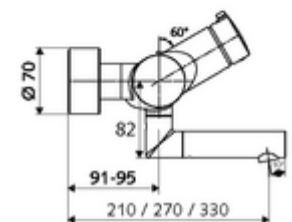

cikkszám: 01 692 06 99

VITUS VW-AH-Ki/Be-T falon kívüli mosdócsaptelep

Kevert víz, ThermoProtect termosztát

Kézi nyit/zár működtetés.

Kiszerezés

- Nyit/zár falon kívüli mosdócsaptelep
 - Nyitás/zárás működtetőgomb
 - EN 1111 normának megfelelő ThermoProtect termosztát, kioldható/szabályozható 38 °C-os hőmérsékletkorlátozás, forrázás elleni védelem a hidegvízellátás kimaradása esetén
 - (mechanikus) szerep a manuálisan indított termikus fertőtlenítéshez (DVGW W551 munkalap szerint)
 - Nyit/Zár kerámia kartus
 - 2 visszafolyásgátló (EN 1717: EB)
 - Elfordítható kifolyó (reteszelve) perlátorral
- 2 Z-idom és takarórózsa (állítható mélységű)

Technikai adatok

- Átfolyás: átfolyási mennyiség, nyomástól független, max.: 5 l/min
- víznyomás: 1,0 - 5,0 bar
- Max. üzemi hőmérséklet: 70 °C (80 °C termikus fertőtlenítéshez)
- Alapanyag: Kifolyó Sárgaréz, az ivóvízről szóló német rendeletnek megfelelően; Ház Sárgaréz, az ivóvízről szóló német rendeletnek megfelelően
- Felület: Króm
- perlátor középvezetékig mért távolság: 330 mm
- Csatlakozás: 2x DN 15 menet: 1/2 km
- Engedélyek: Belgaqua

Szállítási adatok

- súly: 5,38 kg/Darab
- csomagolási egység: 1

Ajánlott alkatrészek

Z-csatlakozószett előelzárószelleppel

Cikkszám.: 23 775 00 99

egy jegyzet

- Kifutó cikk, a készlet erejéig rendelhető.