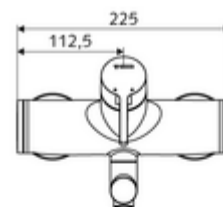

cikkszám: 01 693 06 99

VITUS VW-EH-M falon kívüli mosdócsaptelep Kevert víz

Kézi egykaros működtetés.

Kiszerezés

- Egykaros, falon kívüli mosdócsaptelep
 - Sárgaréz működtetőkar
 - (mechanikus) szerep a manuálisan indított termikus fertőtlenítéshez (DVGW W551 munkalap szerint)
 - Keverőfejes kerámiakartus forróvíz- és átfolyáskorlátozással
 - 2 visszafolyásgátló (EN 1717: EB)
 - Elfordítható kifolyó (reteszelve) perlátorral
- 2 Z-idom és takarórózsa (állítható mélységű)

Technikai adatok

- Átfolyás: átfolyási mennyiség, nyomástól független, max.: 5 l/min
- víznyomás: 1,0 - 5,0 bar
- max. nyugalmi nyomás: 8 bar
- Max. üzemi hőmérséklet: 70 °C (80 °C termikus fertőtlenítéshez)
- Alapanyag: Kifolyó Sárgaréz, az ivóvízről szóló német rendeletnek megfelelően; Ház Sárgaréz, az ivóvízről szóló német rendeletnek megfelelően
- Felület: Króm
- perlátor középvonaláig mért távolság: 330 mm
- Csatlakozás: 2x DN 15 menet: 1/2 km
- Engedélyek: Belgaqua

Szállítási adatok

- súly: 5,15 kg/Darab
- csomagolási egység: 1

Ajánlott alkatrészek

Z-csatlakozósztett előelzárószeleppel	Cikkszám.: 23 775 00 99	
OPEN mosdó lefolyószelep	Cikkszám.: 02 002 06 99	vagy
PUSH OPEN mosdó lefolyószelep	Cikkszám.: 02 000 06 99	vagy