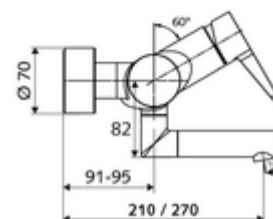

cikkszám: 01 693 06 99

VITUS VW-EH-M falon kívüli mosdócsaptelep Kevert víz

Kézi egykaros működtetés.

Kiszerezés

- Egykaros, falon kívüli mosdócsaptelep
 - Sárgaréz működtetőkar
 - (mechanikus) szerep a manuálisan indított termikus fertőtlenítéshez (DVGW W551 munkalap szerint)
 - Keverőfejes kerámiakartus forróvíz- és átfolyáskorlátozással
 - 2 visszafolyásgátló (EN 1717: EB)
 - Elfordítható kifolyó (reteszelve) perlátorral
- 2 Z-idom és takarórózsa (állítható mélységű)

Technikai adatok

- Átfolyás: átfolyási mennyiség, nyomástól független, max.: 5 l/min
- víznyomás: 1,0 - 5,0 bar
- max. nyugalmi nyomás: 8 bar
- Max. üzemi hőmérséklet: 70 °C (80 °C termikus fertőtlenítéshez)
- Alapanyag: Kifolyó Sárgaréz, az ivóvízről szóló német rendeletnek megfelelően; Ház Sárgaréz, az ivóvízről szóló német rendeletnek megfelelően
- Felület: Króm
- perlátor középvonaláig mért távolság: 330 mm
- Csatlakozás: 2x DN 15 menet: 1/2 km
- Engedélyek: Belgaqua

Szállítási adatok

- súly: 5,15 kg/Darab
- csomagolási egység: 1

Ajánlott alkatrészek

Z-csatlakozósztett előelzárószeleppel	Cikkszám.: 23 775 00 99	
OPEN mosdó lefolyószelep	Cikkszám.: 02 002 06 99	vagy
PUSH OPEN mosdó lefolyószelep	Cikkszám.: 02 000 06 99	vagy