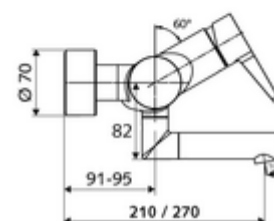

cikkszám: 01 693 06 99

VITUS VW-EH-M falon kívüli mosdócsaptelep Kevert víz

Kézi egykaros működtetés.

Kiszerezés

- Egykaros, falon kívüli mosdócsaptelep
 - Sárgaréz működtetőkar
 - (mechanikus) szerep a manuálisan indított termikus fertőtlenítéshez (DVGW W551 munkalap szerint)
 - Keverőfejes kerámiakartus forróvíz- és átfolyáskorlátozással
 - 2 visszafolyásgátló (EN 1717: EB)
 - Elfordítható kifolyó (reteszelve) perlátorral
- 2 Z-idom és takarórózsa (állítható mélységű)

Technikai adatok

- Átfolyás: átfolyási mennyiség, nyomástól független, max.: 5 l/min
- víznyomás: 1,0 - 5,0 bar
- max. nyugalmi nyomás: 8 bar
- Max. üzemi hőmérséklet: 70 °C (80 °C termikus fertőtlenítéshez)
- Alapanyag: Kifolyó Sárgaréz, az ivóvízről szóló német rendeletnek megfelelően; Ház Sárgaréz, az ivóvízről szóló német rendeletnek megfelelően
- Felület: Króm
- perlátor középvonaláig mért távolság: 330 mm
- Csatlakozás: 2x DN 15 menet: 1/2 km
- Engedélyek: Belgaqua

Szállítási adatok

- súly: 5,15 kg/Darab
- csomagolási egység: 1

Ajánlott alkatrészek

Z-csatlakozósztett előelzárószeleppel	Cikkszám.: 23 775 00 99	
OPEN mosdó lefolyószelep	Cikkszám.: 02 002 06 99	vagy
PUSH OPEN mosdó lefolyószelep	Cikkszám.: 02 000 06 99	vagy