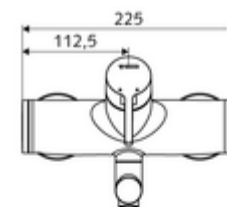

cikkszám: 01 693 06 99

VITUS VW-EH-M falon kívüli mosdócsaptelep Kevert víz

Kézi egykaros működtetés.

Kiszerezés

- Egykaros, falon kívüli mosdócsaptelep
 - Sárgaréz működtetőkar
 - (mechanikus) szerep a manuálisan indított termikus fertőtlenítéshez (DVGW W551 munkalap szerint)
 - Keverőfejes kerámiakartus forróvíz- és átfolyáskorlátozással
 - 2 visszafolyásgátló (EN 1717: EB)
 - Elfordítható kifolyó (reteszelve) perlátorral
- 2 Z-idom és takarórózsa (állítható mélységű)

Technikai adatok

- Átfolyás: átfolyási mennyiség, nyomástól független, max.: 5 l/min
- víznyomás: 1,0 - 5,0 bar
- max. nyugalmi nyomás: 8 bar
- Max. üzemi hőmérséklet: 70 °C (80 °C termikus fertőtlenítéshez)
- Alapanyag: Kifolyó Sárgaréz, az ivóvízről szóló német rendeletnek megfelelően; Ház Sárgaréz, az ivóvízről szóló német rendeletnek megfelelően
- Felület: Króm
- perlátor középvonaláig mért távolság: 330 mm
- Csatlakozás: 2x DN 15 menet: 1/2 km
- Engedélyek: Belgaqua

Szállítási adatok

- súly: 5,15 kg/Darab
- csomagolási egység: 1

Ajánlott alkatrészek

Z-csatlakozósztett előelzárószeleppel	Cikkszám.: 23 775 00 99	
OPEN mosdó lefolyószelep	Cikkszám.: 02 002 06 99	vagy
PUSH OPEN mosdó lefolyószelep	Cikkszám.: 02 000 06 99	vagy