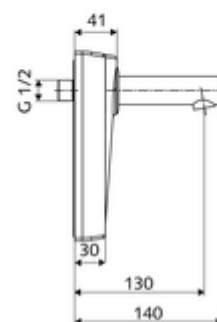

cikkszám: 01 950 06 99

WALIS E falon kívüli mosdócsaptelep Hideg víz / előkevert víz

Infravörös szenzor által vezérelt. Elemes működtetés. A SCHELL vízmenedzsment rendszerrel történő hálózatra kapcsoláshoz alkalmas. SCHELL Single Control SSC rendszeren keresztül paraméterezhető. Csatlakozás hátulról vagy opcionálisan szerelőkerettel felülről, alulról vagy oldalról.

Kiszerezés

- Előlap infravörös szenzorablakkal
- Vívezeték 6 V-os mágnesseleppel
- Szerelőkeret infravörös szenzoros elektronikával, programozható
- 6 V-os elemtartó, IP 65 védelmi osztály
- 4x AA 1,5 V-os alkáli elem
- Fali kifolyó perlátorral (lopásbiztos)
- Rögzítő alkatrészek

Technikai adatok

- Állíthatóság az SWS/ SSC rendszereken keresztül
  - Szenzor hatótávolsága (rövid / közepes / hosszú)
  - Programozás a szenzorablakon keresztül (ki / be)
  - Max. működési idő (1 - 360 mp)
  - Utólagos működési idő (0,6 - 60 mp)
  - Pangó víz elleni öblítés (ki / 5 - 600 mp, 1 - 240 óránként az utolsó öblítés után / 1 - 240 óránként)
  - Folyamatos öblítés termikus fertőtlenítéshez, forrázás elleni védelemmel (ki / 15 - 600 mp)
  - Tartós átfolyás (ki / 15 - 600 mp)
  - Energiatakarékos üzemmód (ki / 1 - 254 óránként az utolsó használat után)
  - Takarítás stop (ki / 60 - 360 mp)
- Állíthatóság közelítő reflexszel
  - Szenzor hatótávolsága (rövid / közepes / hosszú)
  - Pangó víz elleni öblítés (ki / 30 mp, 24 óránként az utolsó öblítés után / 24 óránként)
  - Folyamatos öblítés termikus fertőtlenítéshez, forrázás elleni védelemmel (ki / 300 mp / 120 mp)
  - Takarítás stop (ki / 60 mp)
- Átfolyás: átfolyási mennyiség, nyomástól független, max.: 5 l/min
- víznyomás: 1,0 - 5,0 bar
- Max. üzemi hőmérséklet: 70 °C (80 °C termikus fertőtlenítéshez)
- Alapanyag: Kifolyó Sárgaréz, az ivóvízről szóló német rendeletnek megfelelően; Előlap Műanyag; Vívezeték Sárgaréz, az ivóvízről szóló német rendeletnek megfelelően
- Felület: Króm
- perlátor középvonaláig mért távolság: 130 mm
- Csatlakozás: DN 15 menet: 1/2 km

Szállítási adatok

- súly: 1,69 kg/Darab
- csomagolási egység: 1