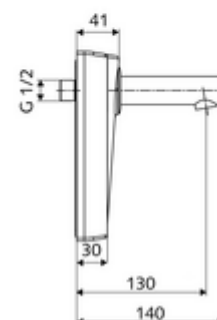

cikkszám: 01 950 06 99

WALIS E falon kívüli mosdócsaptelep Hideg víz / előkevert víz

Infravörös szenzor által vezérelt. Elemes működtetés. A SCHELL vízmenedzsment rendszerrel történő hálózatra kapcsoláshoz alkalmas. SCHELL Single Control SSC rendszeren keresztül paraméterezhető. Csatlakozás hátulról vagy opcionálisan szerelőkerettel felülről, alulról vagy oldalról.

Kiszerezés

- Előlap infravörös szenzorablakkal
- Vívezeték 6 V-os mágnesseleppel
- Szerelőkeret infravörös szenzoros elektronikával, programozható
- 6 V-os elemtartó, IP 65 védelmi osztály
- 4x AA 1,5 V-os alkáli elem
- Fali kifolyó perlátorral (lopásbiztos)
- Rögzítő alkatrészek

Technikai adatok

- Állíthatóság az SWS/ SSC rendszereken keresztül
  - Szenzor hatótávolsága (rövid / közepes / hosszú)
  - Programozás a szenzorablakon keresztül (ki / be)
  - Max. működési idő (1 - 360 mp)
  - Utólagos működési idő (0,6 - 60 mp)
  - Pangó víz elleni öblítés (ki / 5 - 600 mp, 1 - 240 óránként az utolsó öblítés után / 1 - 240 óránként)
  - Folyamatos öblítés termikus fertőtlenítéshez, forrázás elleni védelemmel (ki / 15 - 600 mp)
  - Tartós átfolyás (ki / 15 - 600 mp)
  - Energiatakarékos üzemmód (ki / 1 - 254 óránként az utolsó használat után)
  - Takarítás stop (ki / 60 - 360 mp)
- Állíthatóság közelítő reflexszel
  - Szenzor hatótávolsága (rövid / közepes / hosszú)
  - Pangó víz elleni öblítés (ki / 30 mp, 24 óránként az utolsó öblítés után / 24 óránként)
  - Folyamatos öblítés termikus fertőtlenítéshez, forrázás elleni védelemmel (ki / 300 mp / 120 mp)
  - Takarítás stop (ki / 60 mp)
- Átfolyás: átfolyási mennyiség, nyomástól független, max.: 5 l/min
- víznyomás: 1,0 - 5,0 bar
- Max. üzemi hőmérséklet: 70 °C (80 °C termikus fertőtlenítéshez)
- Alapanyag: Kifolyó Sárgaréz, az ivóvízről szóló német rendeletnek megfelelően; Előlap Műanyag; Vívezeték Sárgaréz, az ivóvízről szóló német rendeletnek megfelelően
- Felület: Króm
- perlátor középvonaláig mért távolság: 130 mm
- Csatlakozás: DN 15 menet: 1/2 km

Szállítási adatok

- súly: 1,69 kg/Darab
- csomagolási egység: 1