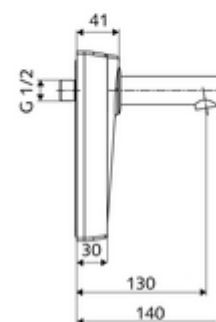

cikkszám: 01 950 06 99

WALIS E falon kívüli mosdócsaptelep Hideg víz / előkevert víz

Infravörös szenzor által vezérelt. Elemes működtetés. A SCHELL vízmenedzsment rendszerrel történő hálózatra kapcsoláshoz alkalmas. SCHELL Single Control SSC rendszeren keresztül paraméterezhető. Csatlakozás hátulról vagy opcionálisan szerelőkerettel felülről, alulról vagy oldalról.

Kiszerezés

- Előlap infravörös szenzorablakkal
- Vívezeték 6 V-os mágnesseleppel
- Szerelőkeret infravörös szenzoros elektronikával, programozható
- 6 V-os elemtartó, IP 65 védelmi osztály
- 4x AA 1,5 V-os alkáli elem
- Fali kifolyó perlátorral (lopásbiztos)
- Rögzítő alkatrészek

Technikai adatok

- Állíthatóság az SWS/ SSC rendszereken keresztül
  - Szenzor hatótávolsága (rövid / közepes / hosszú)
  - Programozás a szenzorablakon keresztül (ki / be)
  - Max. működési idő (1 - 360 mp)
  - Utólagos működési idő (0,6 - 60 mp)
  - Pangó víz elleni öblítés (ki / 5 - 600 mp, 1 - 240 óránként az utolsó öblítés után / 1 - 240 óránként)
  - Folyamatos öblítés termikus fertőtlenítéshez, forrázás elleni védelemmel (ki / 15 - 600 mp)
  - Tartós átfolyás (ki / 15 - 600 mp)
  - Energiatakarékos üzemmód (ki / 1 - 254 óránként az utolsó használat után)
  - Takarítás stop (ki / 60 - 360 mp)
- Állíthatóság közelítő reflexszel
  - Szenzor hatótávolsága (rövid / közepes / hosszú)
  - Pangó víz elleni öblítés (ki / 30 mp, 24 óránként az utolsó öblítés után / 24 óránként)
  - Folyamatos öblítés termikus fertőtlenítéshez, forrázás elleni védelemmel (ki / 300 mp / 120 mp)
  - Takarítás stop (ki / 60 mp)
- Átfolyás: átfolyási mennyiség, nyomástól független, max.: 5 l/min
- víznyomás: 1,0 - 5,0 bar
- Max. üzemi hőmérséklet: 70 °C (80 °C termikus fertőtlenítéshez)
- Alapanyag: Kifolyó Sárgaréz, az ivóvízről szóló német rendeletnek megfelelően; Előlap Műanyag; Vívezeték Sárgaréz, az ivóvízről szóló német rendeletnek megfelelően
- Felület: Króm
- perlátor középvonalaig mért távolság: 130 mm
- Csatlakozás: DN 15 menet: 1/2 km

Szállítási adatok

- súly: 1,69 kg/Darab
- csomagolási egység: 1