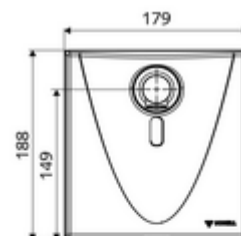

cikkszám: 01 950 06 99

WALIS E falon kívüli mosdócsaptelep Hideg víz / előkevert víz

Infravörös szenzor által vezérelt. Elemes működtetés. A SCHELL vízmenedzsment rendszerrel történő hálózatra kapcsoláshoz alkalmas. SCHELL Single Control SSC rendszeren keresztül paraméterezhető. Csatlakozás hátulról vagy opcionálisan szerelőkerettel felülről, alulról vagy oldalról.

Kiszerezés

- Előlap infravörös szenzorablakkal
- Vívezeték 6 V-os mágnesseleppel
- Szerelőkeret infravörös szenzoros elektronikával, programozható
- 6 V-os elemtartó, IP 65 védelmi osztály
- 4x AA 1,5 V-os alkáli elem
- Fali kifolyó perlátorral (lopásbiztos)
- Rögzítő alkatrészek

Technikai adatok

- Állíthatóság az SWS/ SSC rendszereken keresztül
  - Szenzor hatótávolsága (rövid / közepes / hosszú)
  - Programozás a szenzorablakon keresztül (ki / be)
  - Max. működési idő (1 - 360 mp)
  - Utólagos működési idő (0,6 - 60 mp)
  - Pangó víz elleni öblítés (ki / 5 - 600 mp, 1 - 240 óránként az utolsó öblítés után / 1 - 240 óránként)
  - Folyamatos öblítés termikus fertőtlenítéshez, forrázás elleni védelemmel (ki / 15 - 600 mp)
  - Tartós átfolyás (ki / 15 - 600 mp)
  - Energiatakarékos üzemmód (ki / 1 - 254 óránként az utolsó használat után)
  - Takarítás stop (ki / 60 - 360 mp)
- Állíthatóság közelítő reflexszel
  - Szenzor hatótávolsága (rövid / közepes / hosszú)
  - Pangó víz elleni öblítés (ki / 30 mp, 24 óránként az utolsó öblítés után / 24 óránként)
  - Folyamatos öblítés termikus fertőtlenítéshez, forrázás elleni védelemmel (ki / 300 mp / 120 mp)
  - Takarítás stop (ki / 60 mp)
- Átfolyás: átfolyási mennyiség, nyomástól független, max.: 5 l/min
- víznyomás: 1,0 - 5,0 bar
- Max. üzemi hőmérséklet: 70 °C (80 °C termikus fertőtlenítéshez)
- Alapanyag: Kifolyó Sárgaréz, az ivóvízről szóló német rendeletnek megfelelően; Előlap Műanyag; Vívezeték Sárgaréz, az ivóvízről szóló német rendeletnek megfelelően
- Felület: Króm
- perlátor középvonaláig mért távolság: 130 mm
- Csatlakozás: DN 15 menet: 1/2 km

Szállítási adatok

- súly: 1,69 kg/Darab
- csomagolási egység: 1